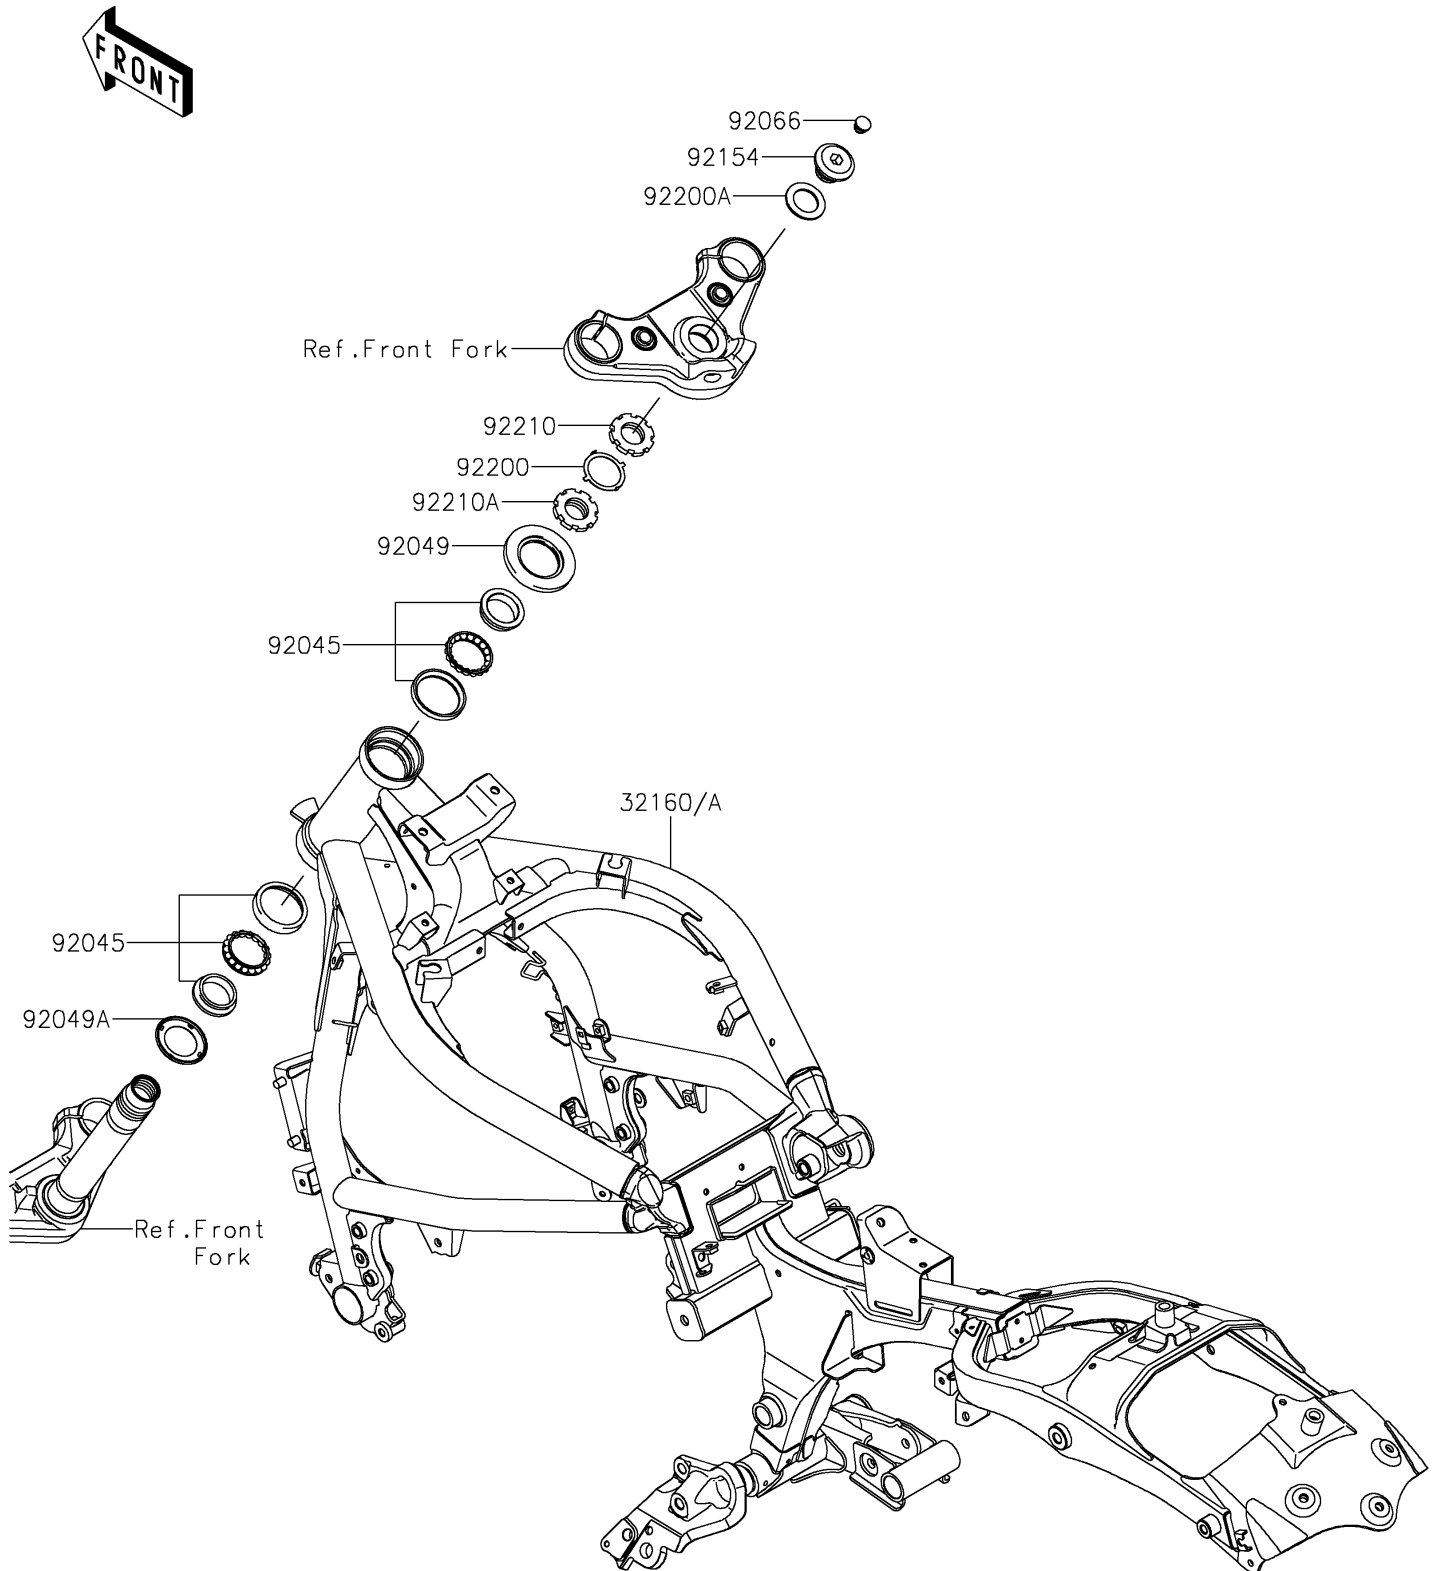

2024 Vulcan S CAFÉ

PARTS DIAGRAM

Frame

F2120

2024 Vulcan S CAFÉ

PARTS LIST

Frame

ITEM NAME

PART NUMBER

QUANTITY
