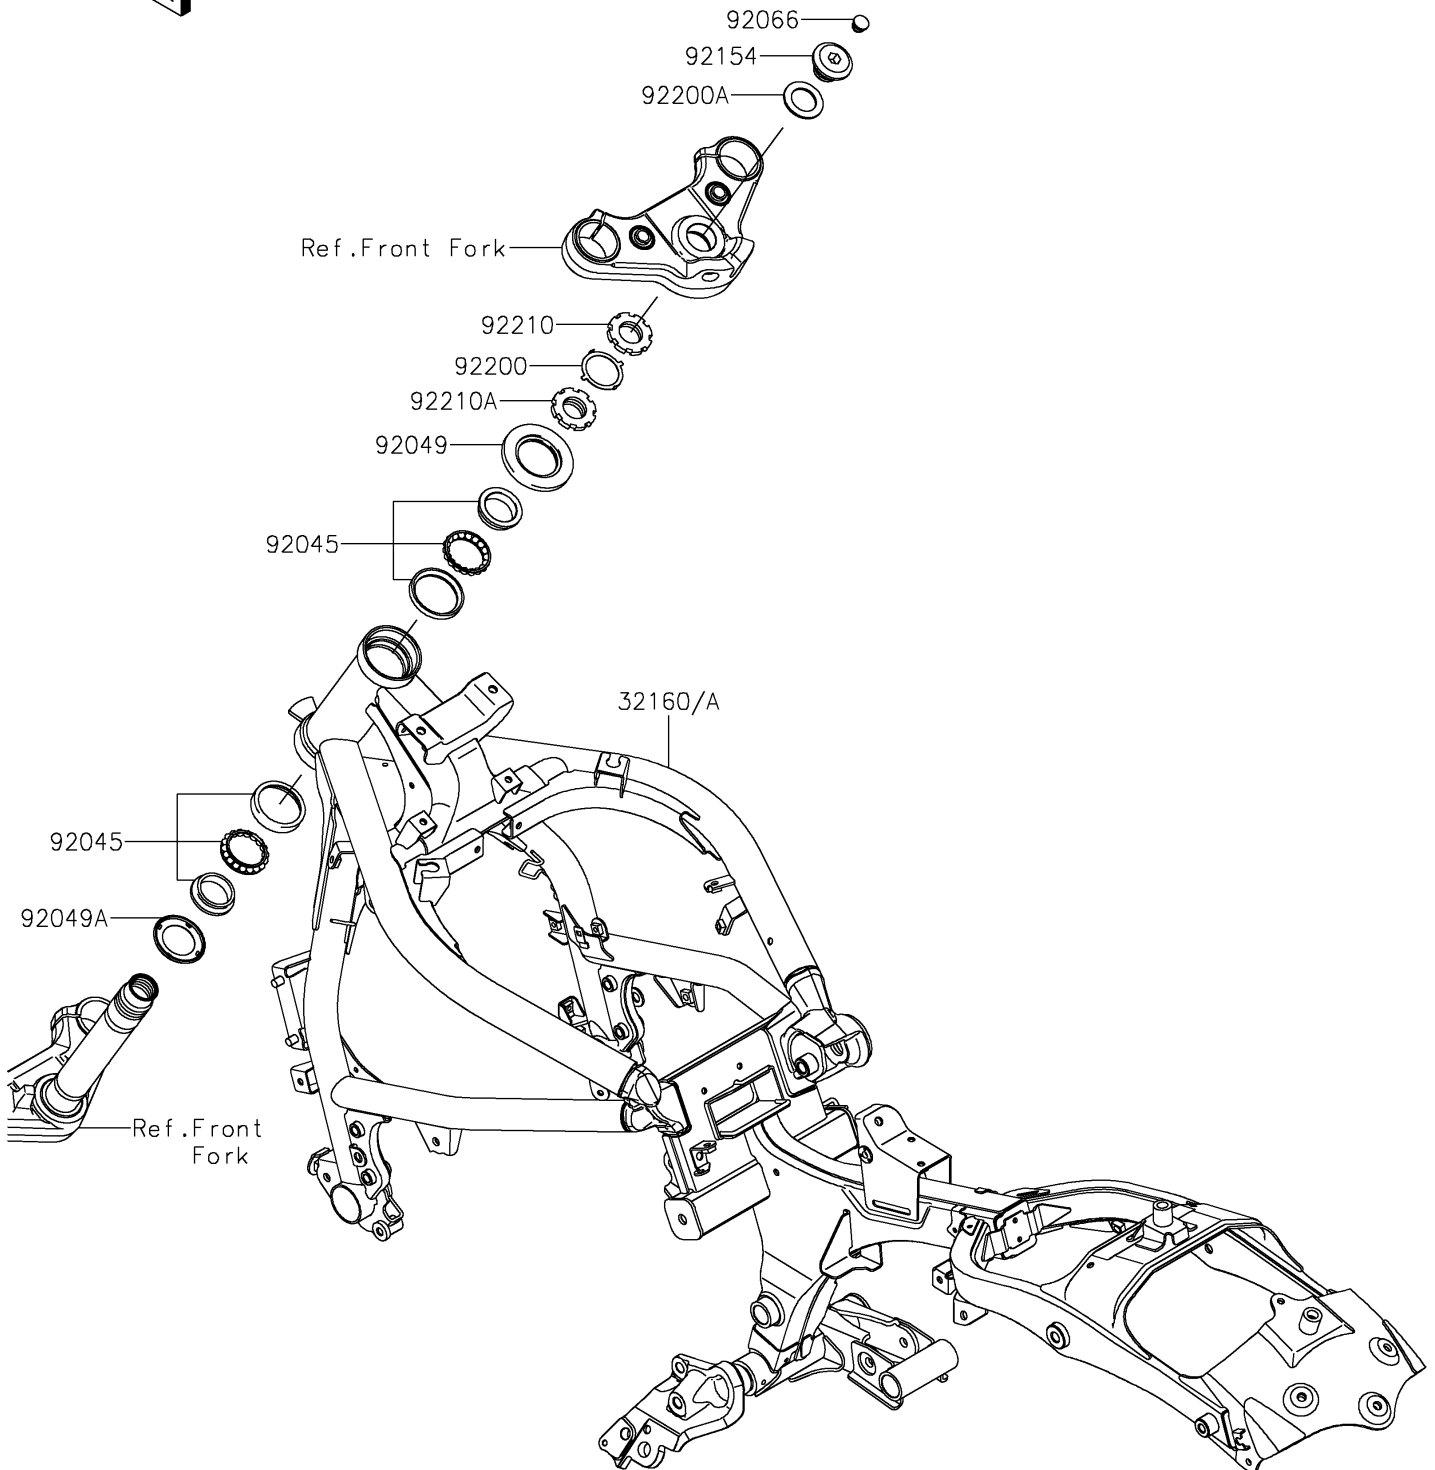

2026 Vulcan S CAFÉ

PARTS DIAGRAM

Frame

F2120

2026 Vulcan S CAFÉ

PARTS LIST

Frame

ITEM NAME

PART NUMBER

QUANTITY
