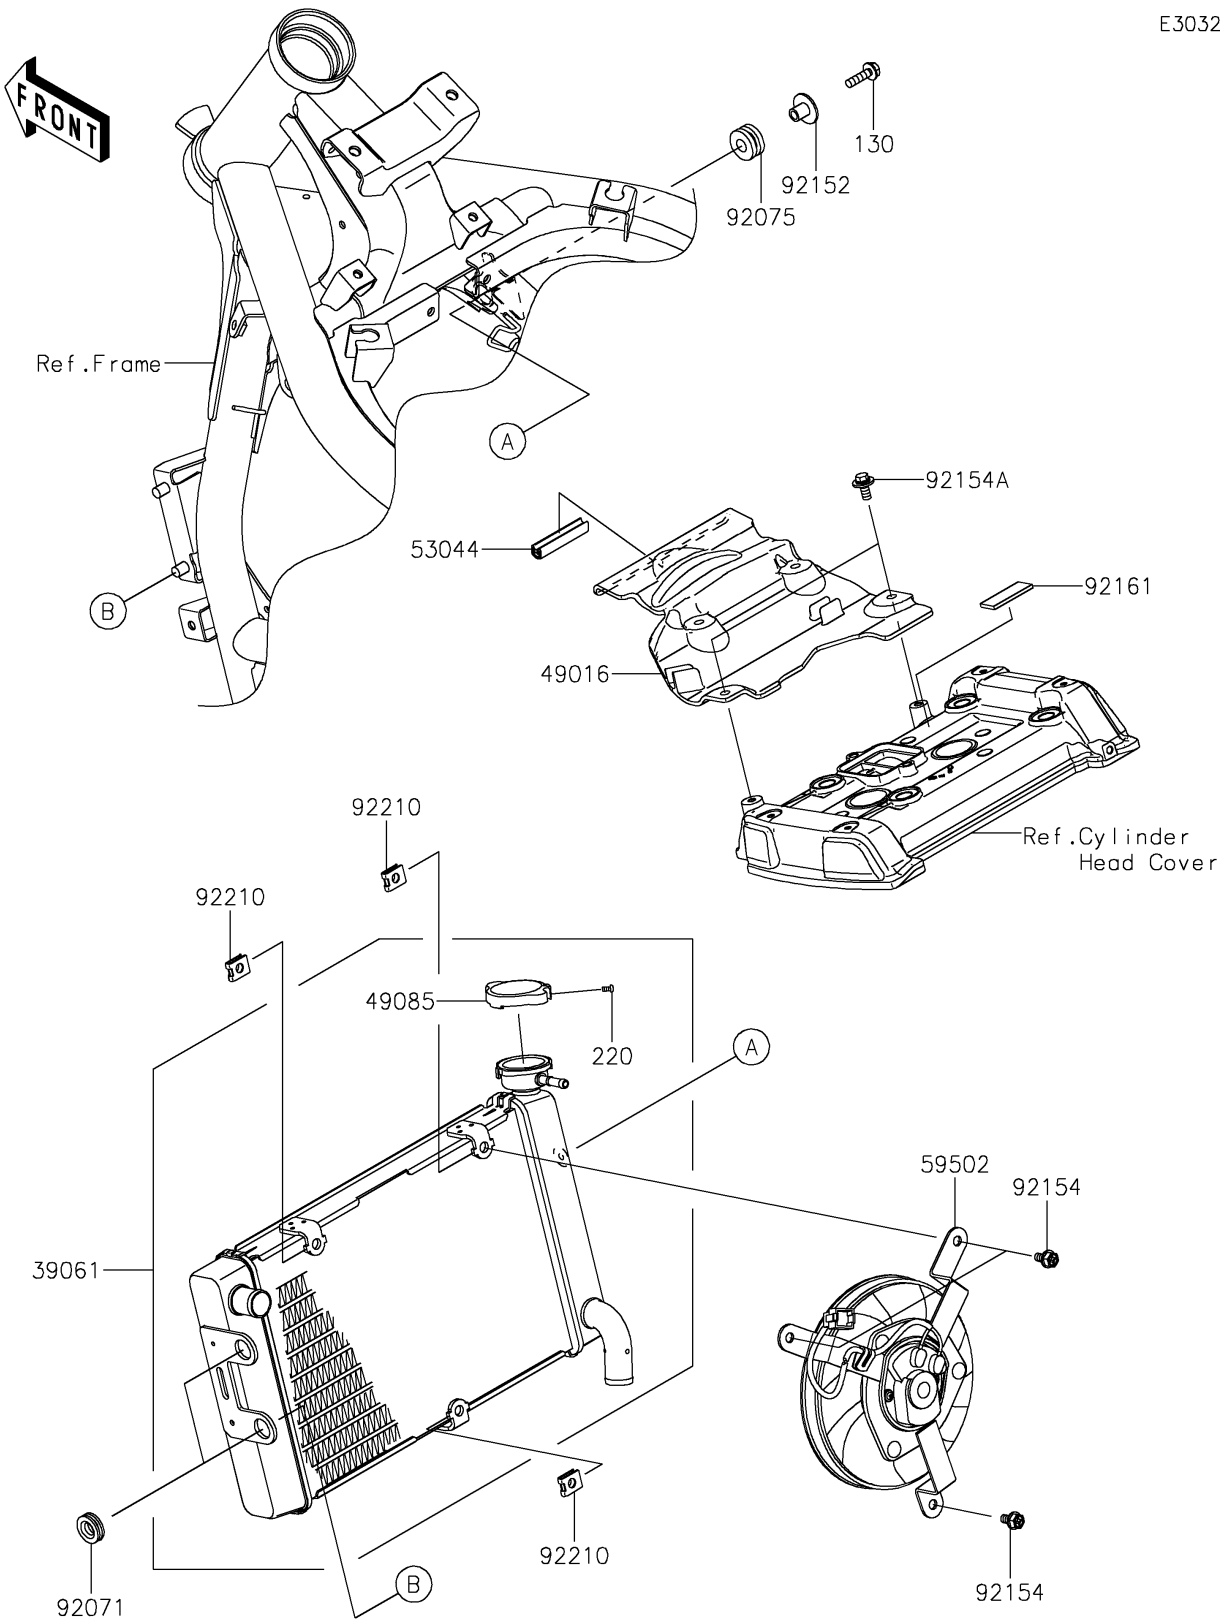

2024 Vulcan S CAFÉ

PARTS DIAGRAM

Radiator

E3032

2024 Vulcan S CAFÉ

PARTS LIST

Radiator

ITEM NAME

PART NUMBER

QUANTITY
