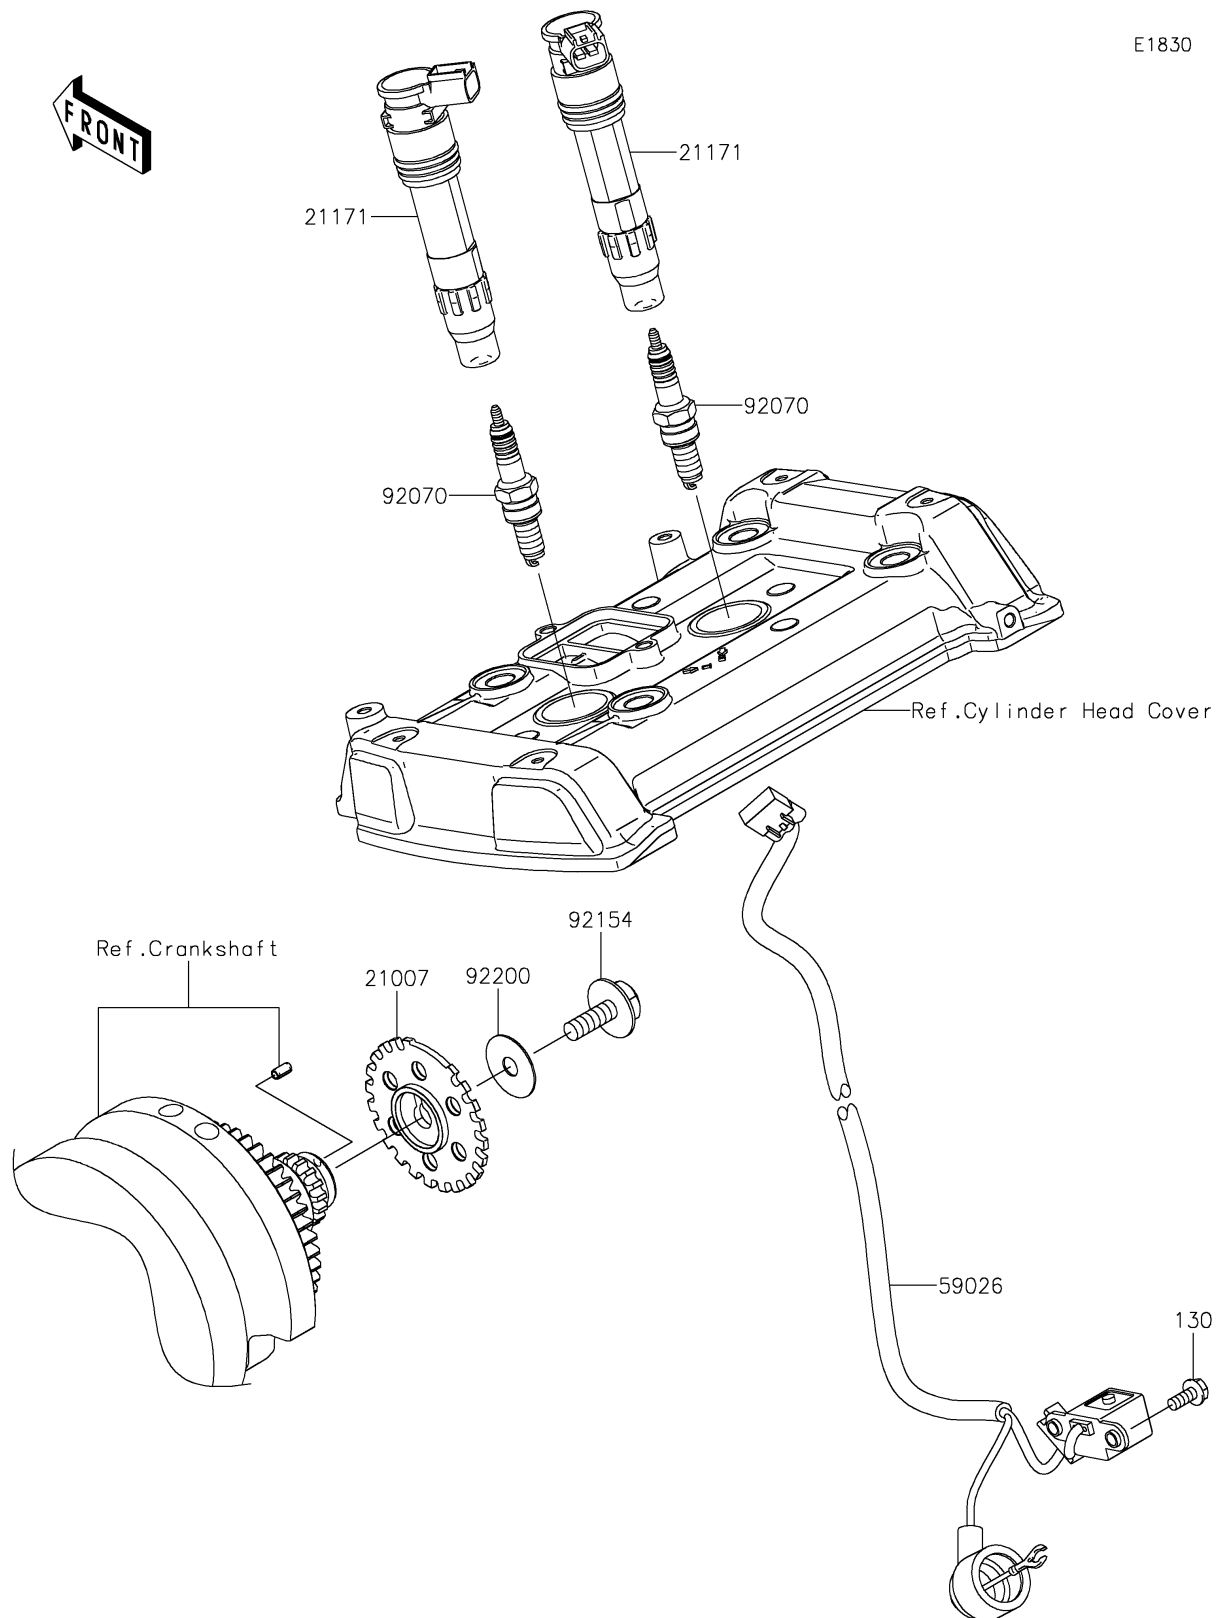

2026 Vulcan S CAFÉ

PARTS DIAGRAM

Ignition System

E1830

2026 Vulcan S CAFÉ

PARTS LIST

Ignition System

ITEM NAME	PART NUMBER	QUANTITY
ROTOR (Ref # 21007)	21007-0623	1
COIL-ASSY-IGNITION (Ref # 21171)	21171-0033	2
COIL-PULSING (Ref # 59026)	59026-0040	1
PLUG-SPARK,CR9EIA(NGK) (Ref # 92070)	92070-0014	2
BOLT,FLANGED,8X23 (Ref # 92154)	92154-0187	1
WASHER,8.5X28X0.8 (Ref # 92200)	92200-0274	1
BOLT-FLANGED,5X12 (Ref # 130)	130BA0512	2