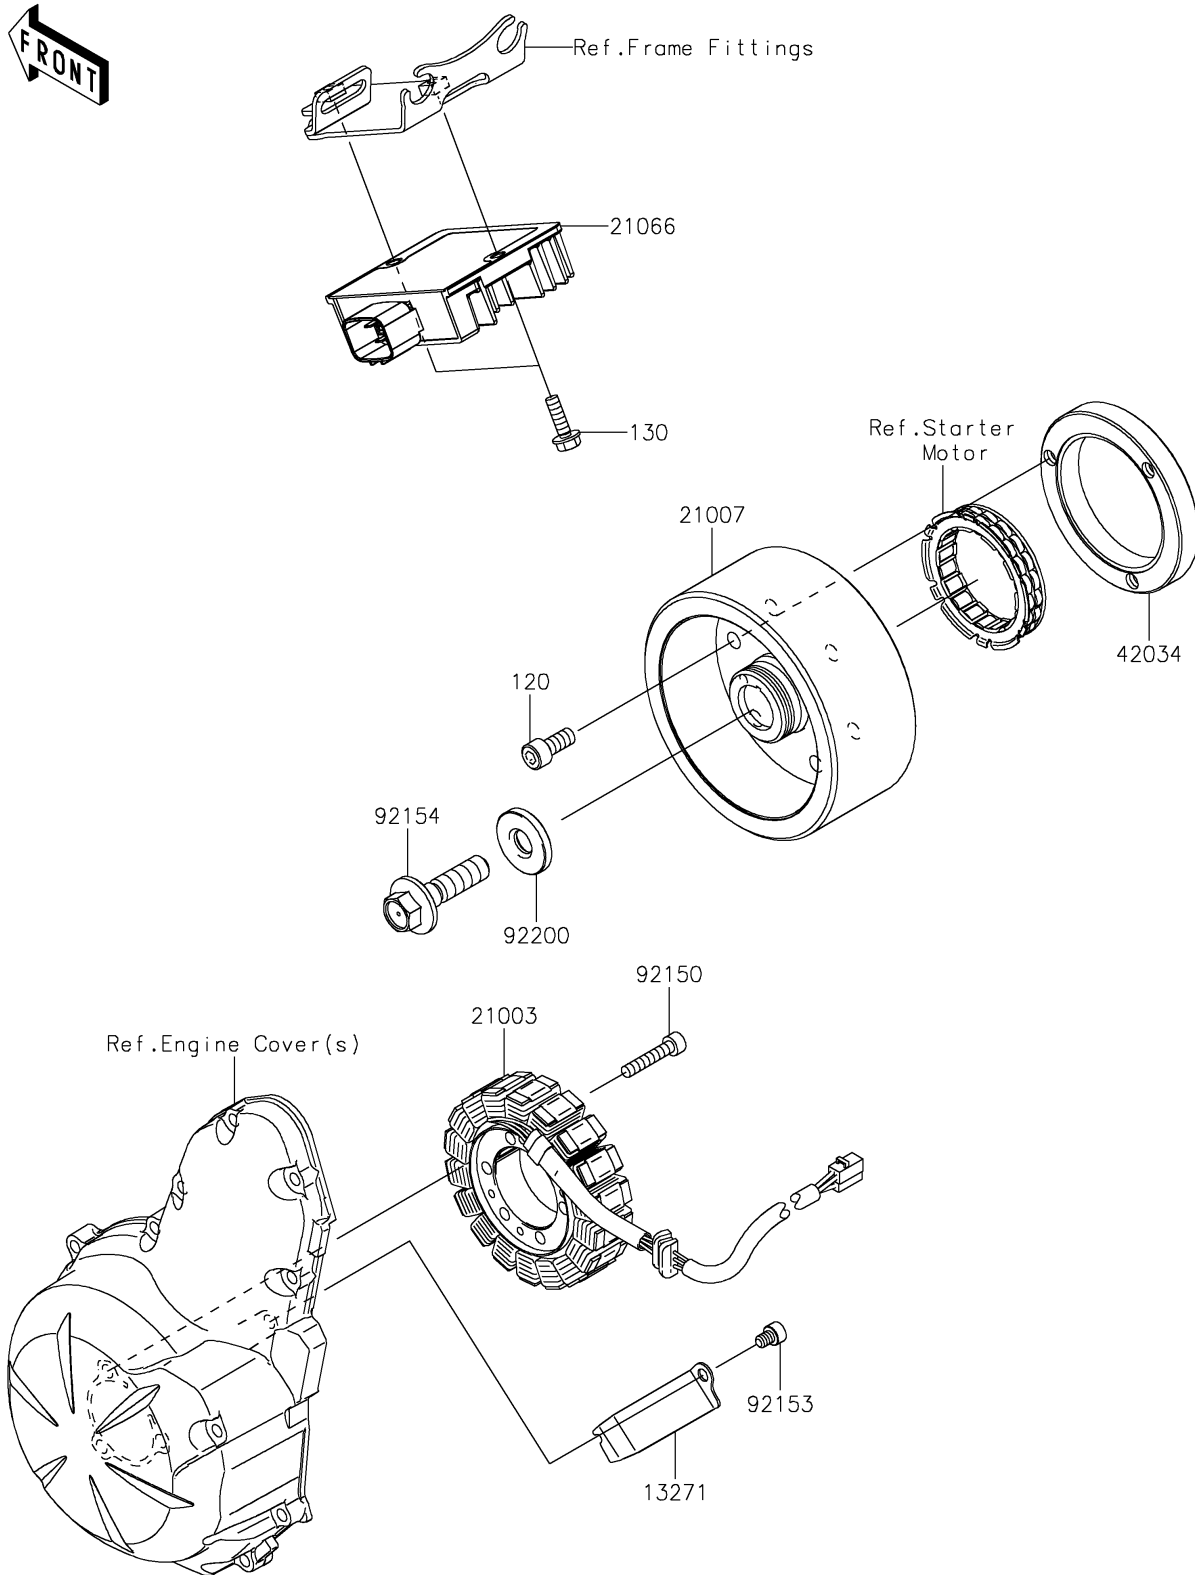

2025 Vulcan S CAFÉ

PARTS DIAGRAM

Generator

E1810

2025 Vulcan S CAFÉ

PARTS LIST

Generator

ITEM NAME

PART NUMBER

QUANTITY
