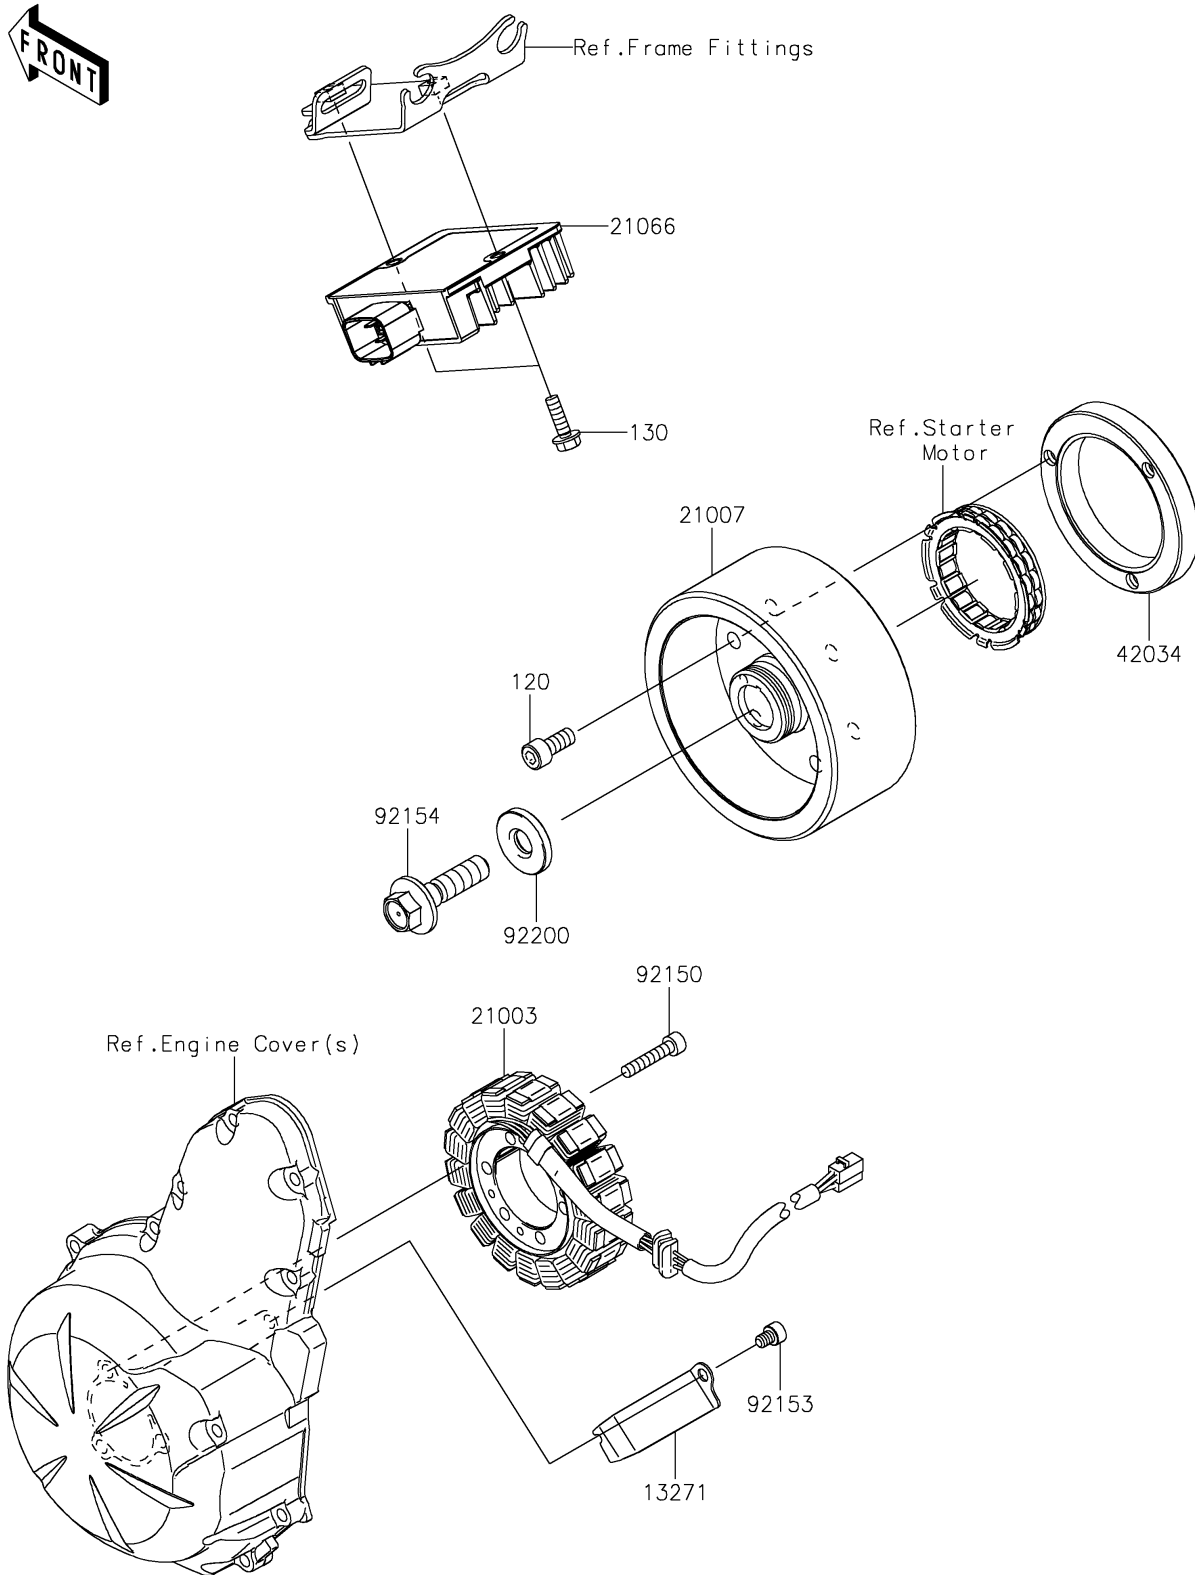

2026 Vulcan S CAFÉ

PARTS DIAGRAM

Generator

E1810

2026 Vulcan S CAFÉ

PARTS LIST

Generator

ITEM NAME

PART NUMBER

QUANTITY
