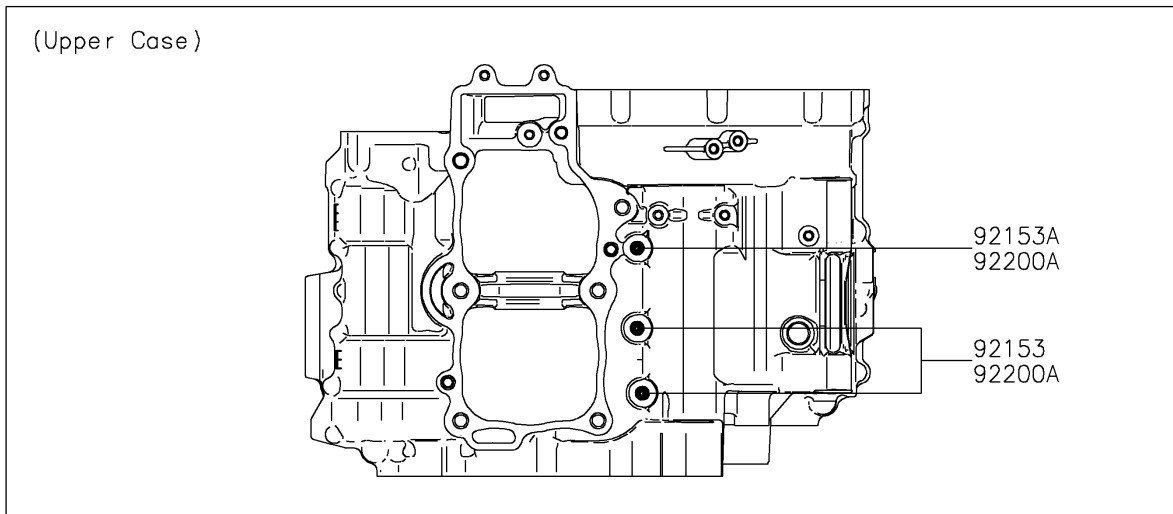

## PARTS DIAGRAM

### Crankcase Bolt Pattern

E1412