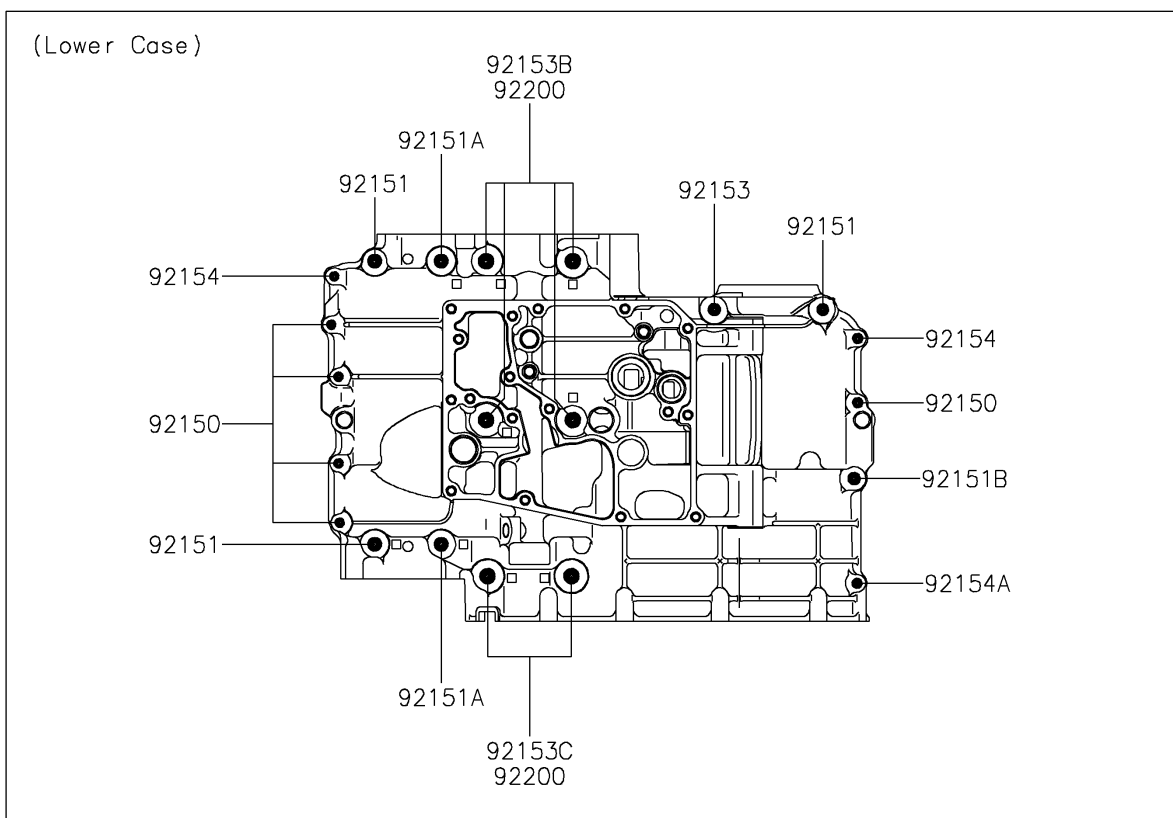

## PARTS DIAGRAM

### Crankcase Bolt Pattern

**Kawasaki**

Let the Good Times Roll®

E1412

## PARTS LIST

### Crankcase Bolt Pattern

ITEM NAME	PART NUMBER	QUANTITY
BOLT,6X38 (Ref # 92150)	92150-1301	5
BOLT,8X60 (Ref # 92151)	92151-1461	3
BOLT,8X73 (Ref # 92151A)	92151-1462	2
BOLT,8X50 (Ref # 92151B)	92151-1463	1
BOLT,FLANGED,8X110 (Ref # 92153)	92153-0959	3
BOLT,FLANGED,8X120 (Ref # 92153A)	92153-0960	1
BOLT,FLANGED,9X113 (Ref # 92153B)	92153-1449	4
BOLT,FLANGED,9X83 (Ref # 92153C)	92153-1450	2
BOLT,FLANGED,6X45 (Ref # 92154)	92154-0966	2
BOLT,FLANGED,6X32 (Ref # 92154A)	92154-0967	1
WASHER,9.2X19X2.3 (Ref # 92200)	92200-0115	6
WASHER,8.5X16X1.2 (Ref # 92200A)	92200-1063	3