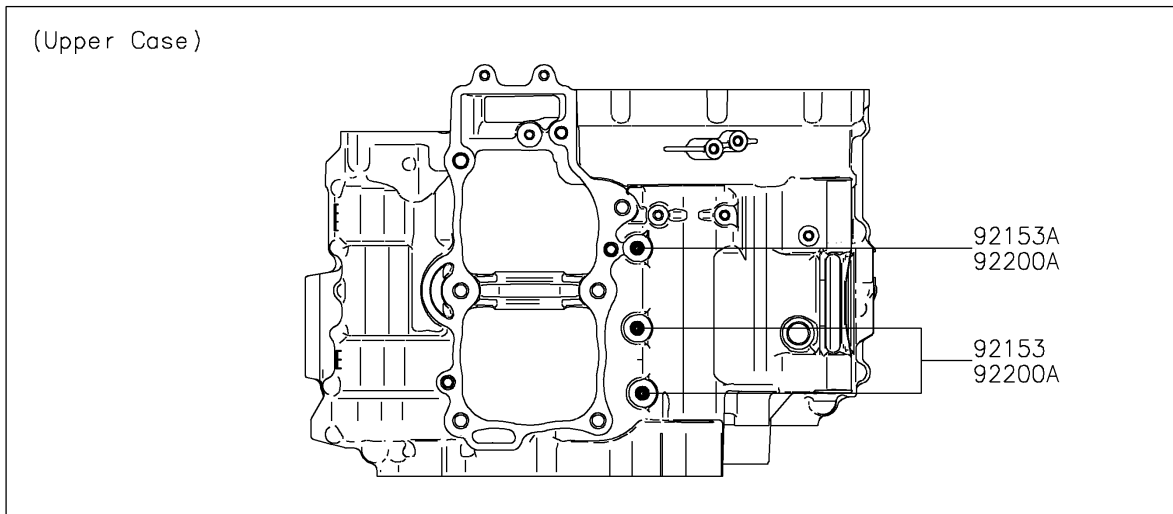

## PARTS DIAGRAM

### Crankcase Bolt Pattern

**Kawasaki**

Let the Good Times Roll®

E1412

### Crankcase Bolt Pattern

ITEM NAME	PART NUMBER	QUANTITY
BOLT,6X38 (Ref # 92150)	92150-1301	5
BOLT,8X60 (Ref # 92151)	92151-1461	3
BOLT,8X73 (Ref # 92151A)	92151-1462	2
BOLT,8X50 (Ref # 92151B)	92151-1463	1
BOLT,FLANGED,8X110 (Ref # 92153)	92153-0959	3
BOLT,FLANGED,8X120 (Ref # 92153A)	92153-0960	1
BOLT,FLANGED,9X113 (Ref # 92153B)	92153-1449	4
BOLT,FLANGED,9X83 (Ref # 92153C)	92153-1450	2
BOLT,FLANGED,6X45 (Ref # 92154)	92154-0966	2
BOLT,FLANGED,6X32 (Ref # 92154A)	92154-0967	1
WASHER,9.2X19X2.3 (Ref # 92200)	92200-0115	6
WASHER,8.5X16X1.2 (Ref # 92200A)	92200-1063	3