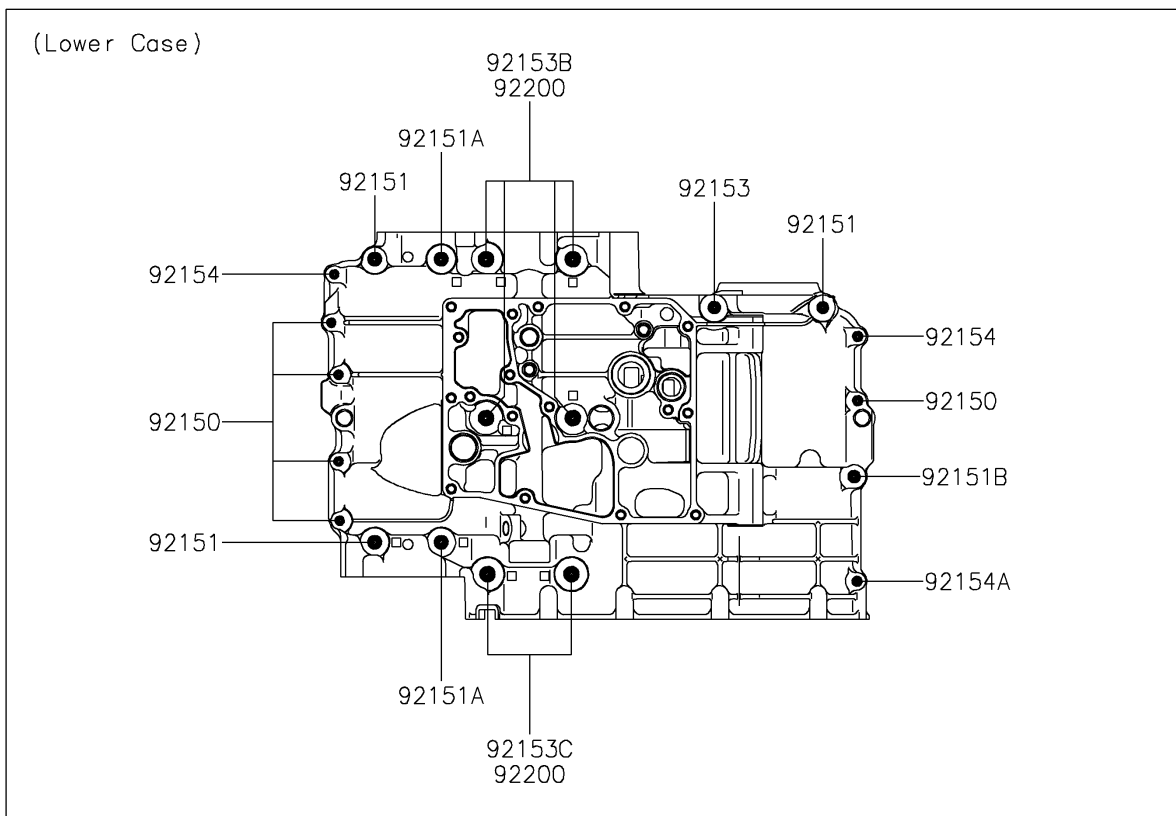

## PARTS DIAGRAM

### Crankcase Bolt Pattern

E1412

## PARTS LIST

### Crankcase Bolt Pattern

ITEM NAME	PART NUMBER	QUANTITY
BOLT,6X38 (Ref # 92150)	92150-1301	5
BOLT,8X60 (Ref # 92151)	92151-1461	3
BOLT,8X73 (Ref # 92151A)	92151-1462	2
BOLT,8X50 (Ref # 92151B)	92151-1463	1
BOLT,FLANGED,8X110 (Ref # 92153)	92153-0959	3
BOLT,FLANGED,8X120 (Ref # 92153A)	92153-0960	1
BOLT,FLANGED,9X113 (Ref # 92153B)	92153-1449	4
BOLT,FLANGED,9X83 (Ref # 92153C)	92153-1450	2
BOLT,FLANGED,6X45 (Ref # 92154)	92154-0966	2
BOLT,FLANGED,6X32 (Ref # 92154A)	92154-0967	1
WASHER,9.2X19X2.3 (Ref # 92200)	92200-0115	6
WASHER,8.5X16X1.2 (Ref # 92200A)	92200-1063	3