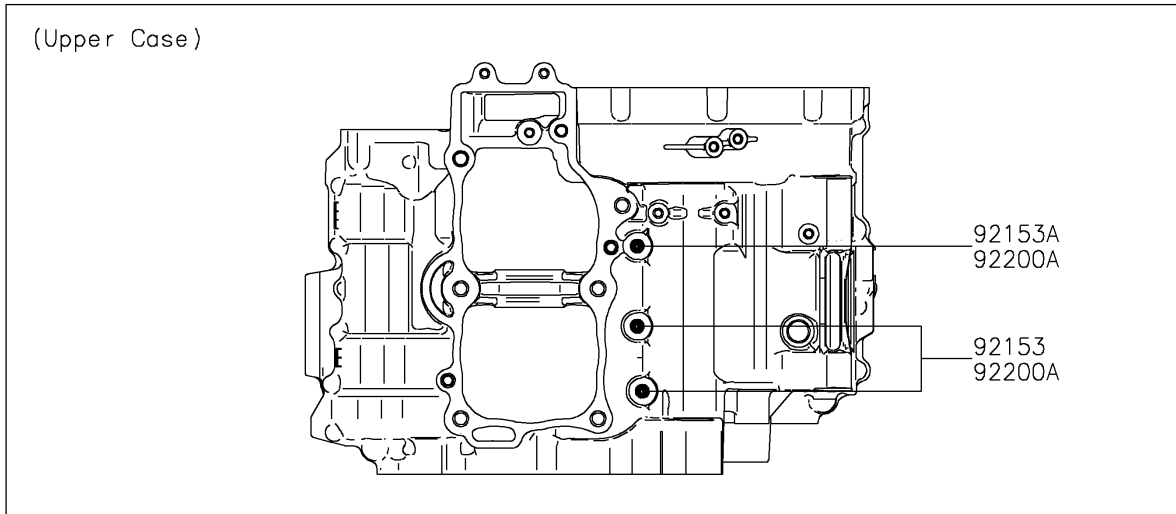

## PARTS DIAGRAM

### Crankcase Bolt Pattern

E1412

### Crankcase Bolt Pattern

ITEM NAME	PART NUMBER	QUANTITY
BOLT,6X38 (Ref # 92150)	92150-1301	5
BOLT,8X60 (Ref # 92151)	92151-1461	3
BOLT,8X73 (Ref # 92151A)	92151-1462	2
BOLT,8X50 (Ref # 92151B)	92151-1463	1
BOLT,FLANGED,8X110 (Ref # 92153)	92153-0959	3
BOLT,FLANGED,8X120 (Ref # 92153A)	92153-0960	1
BOLT,FLANGED,9X113 (Ref # 92153B)	92153-1449	4
BOLT,FLANGED,9X83 (Ref # 92153C)	92153-1450	2
BOLT,FLANGED,6X45 (Ref # 92154)	92154-0966	2
BOLT,FLANGED,6X32 (Ref # 92154A)	92154-0967	1
WASHER,9.2X19X2.3 (Ref # 92200)	92200-0115	6
WASHER,8.5X16X1.2 (Ref # 92200A)	92200-1063	3