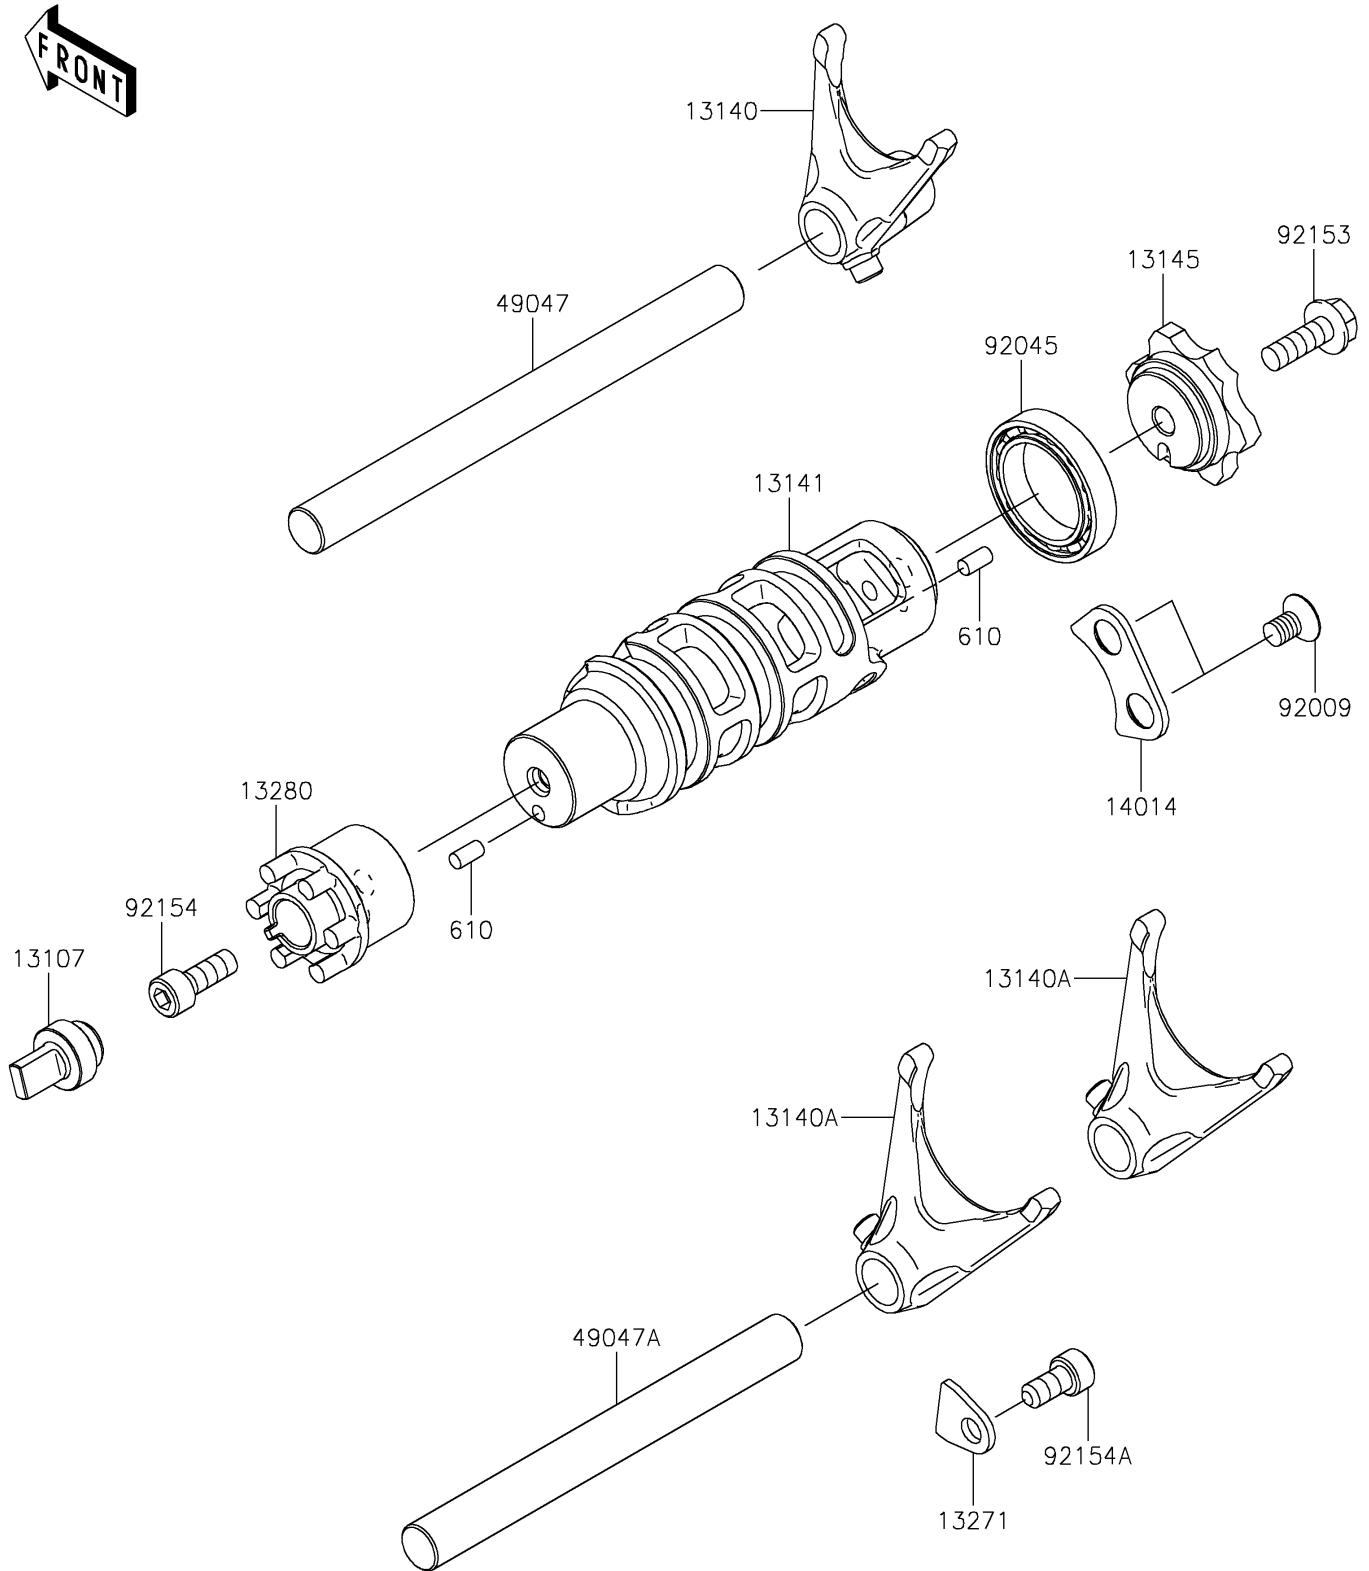

2026 Vulcan S CAFÉ

PARTS DIAGRAM

Gear Change Drum/Shift Fork(s)

E1362

2026 Vulcan S CAFÉ

PARTS LIST

Gear Change Drum/Shift Fork(s)

ITEM NAME	PART NUMBER	QUANTITY
-----------	-------------	----------
