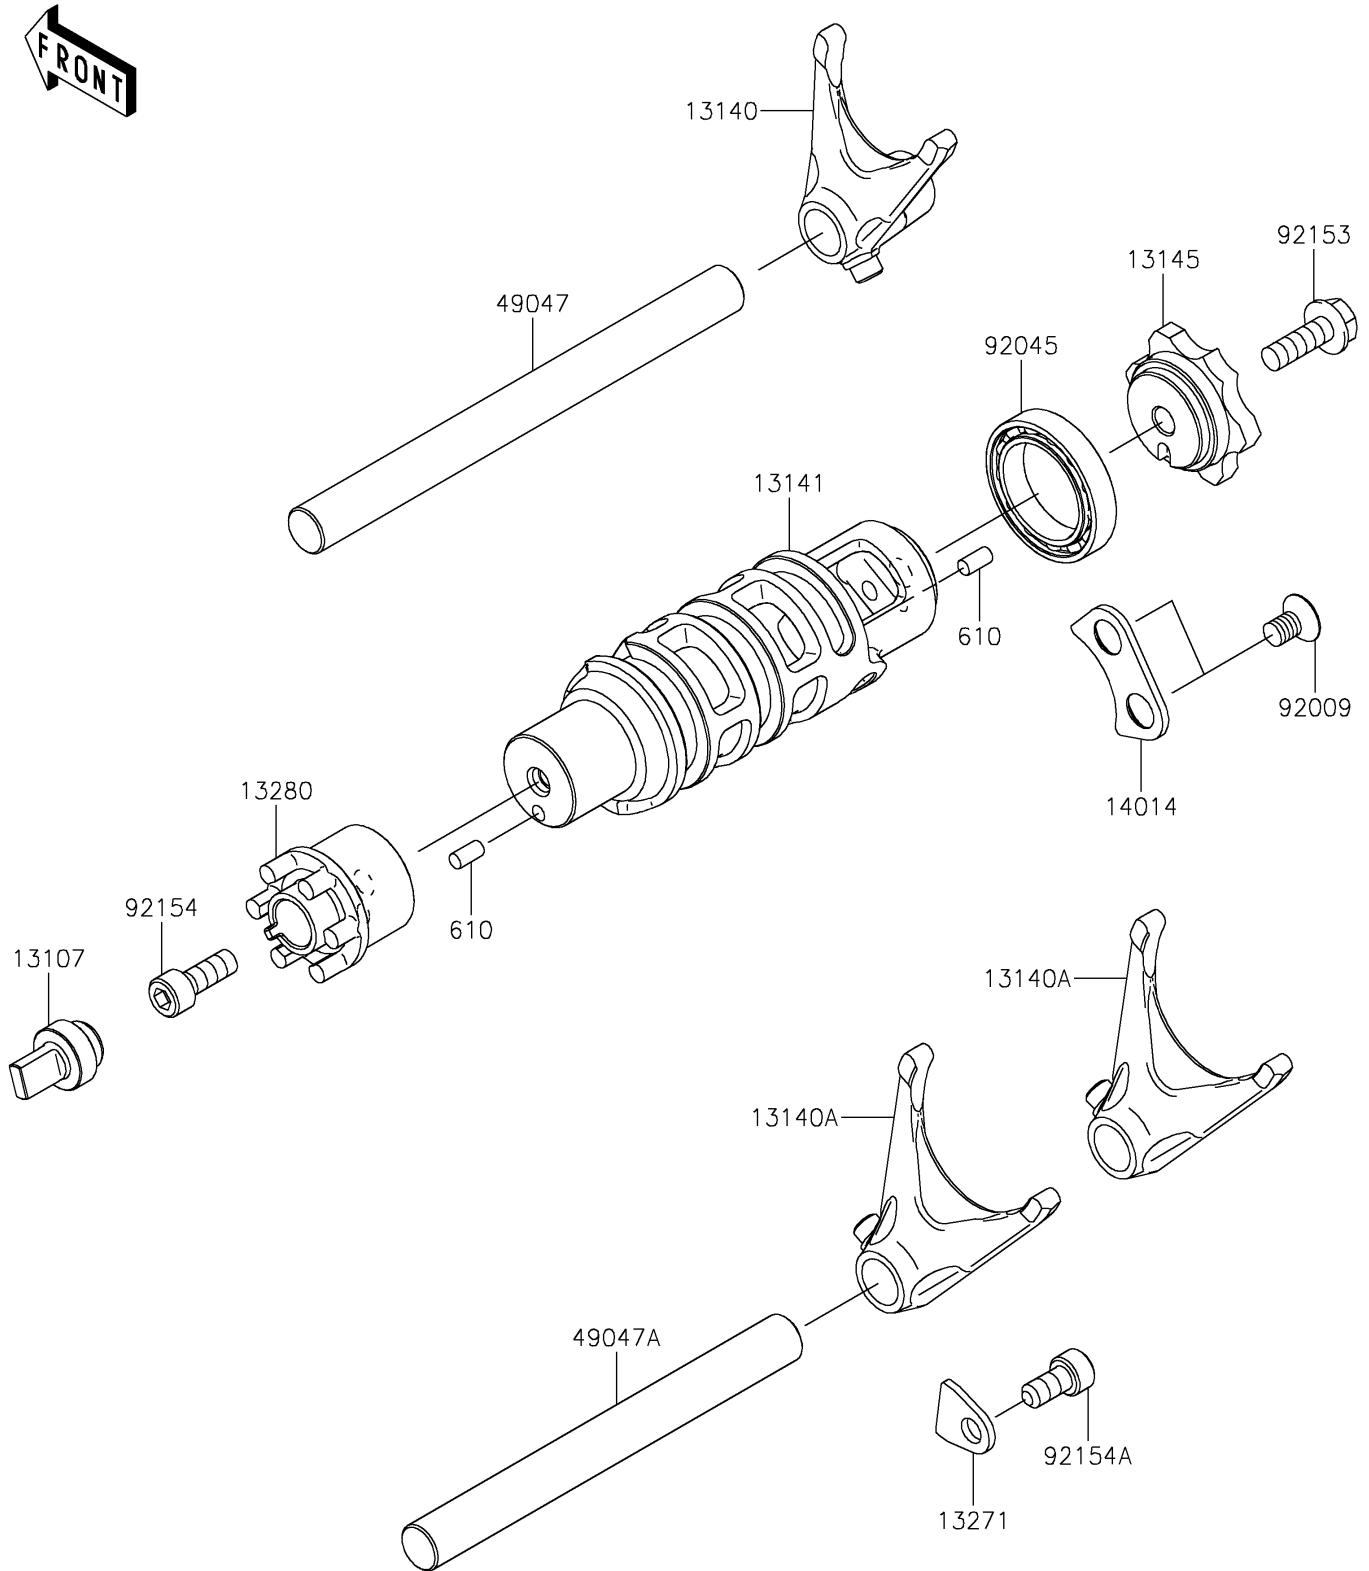

2026 Vulcan S CAFÉ

PARTS DIAGRAM

Gear Change Drum/Shift Fork(s)

E1362

2026 Vulcan S CAFÉ

PARTS LIST

Gear Change Drum/Shift Fork(s)

ITEM NAME	PART NUMBER	QUANTITY
SHAFT (Ref # 13107)	13107-0843	1
FORK-SHIFT,INPUT (Ref # 13140)	13140-0025	1
FORK-SHIFT,OUTPUT (Ref # 13140A)	13140-0026	2
DRUM-CHANGE (Ref # 13141)	13141-0584	1
CAM-CHANGE DRUM (Ref # 13145)	13145-0020	1
PLATE (Ref # 13271)	13271-0626	1
HOLDER (Ref # 13280)	13280-0875	1
PLATE-POSITION (Ref # 14014)	14014-0018	1
ROD-SHIFT,INPUT (Ref # 49047)	49047-0029	1
ROD-SHIFT,OUTPUT (Ref # 49047A)	49047-0030	1
SCREW,6X10 (Ref # 92009)	92009-1375	2
BEARING-BALL,6805 (Ref # 92045)	92045-1122	1
BOLT,FLANGED,6X18 (Ref # 92153)	92153-0958	1
BOLT,SOCKET,6X16 (Ref # 92154)	92154-0484	1
BOLT,SOCKET,6X12 (Ref # 92154A)	92154-0812	1
ROLLER,4X8 (Ref # 610)	610A0408	2