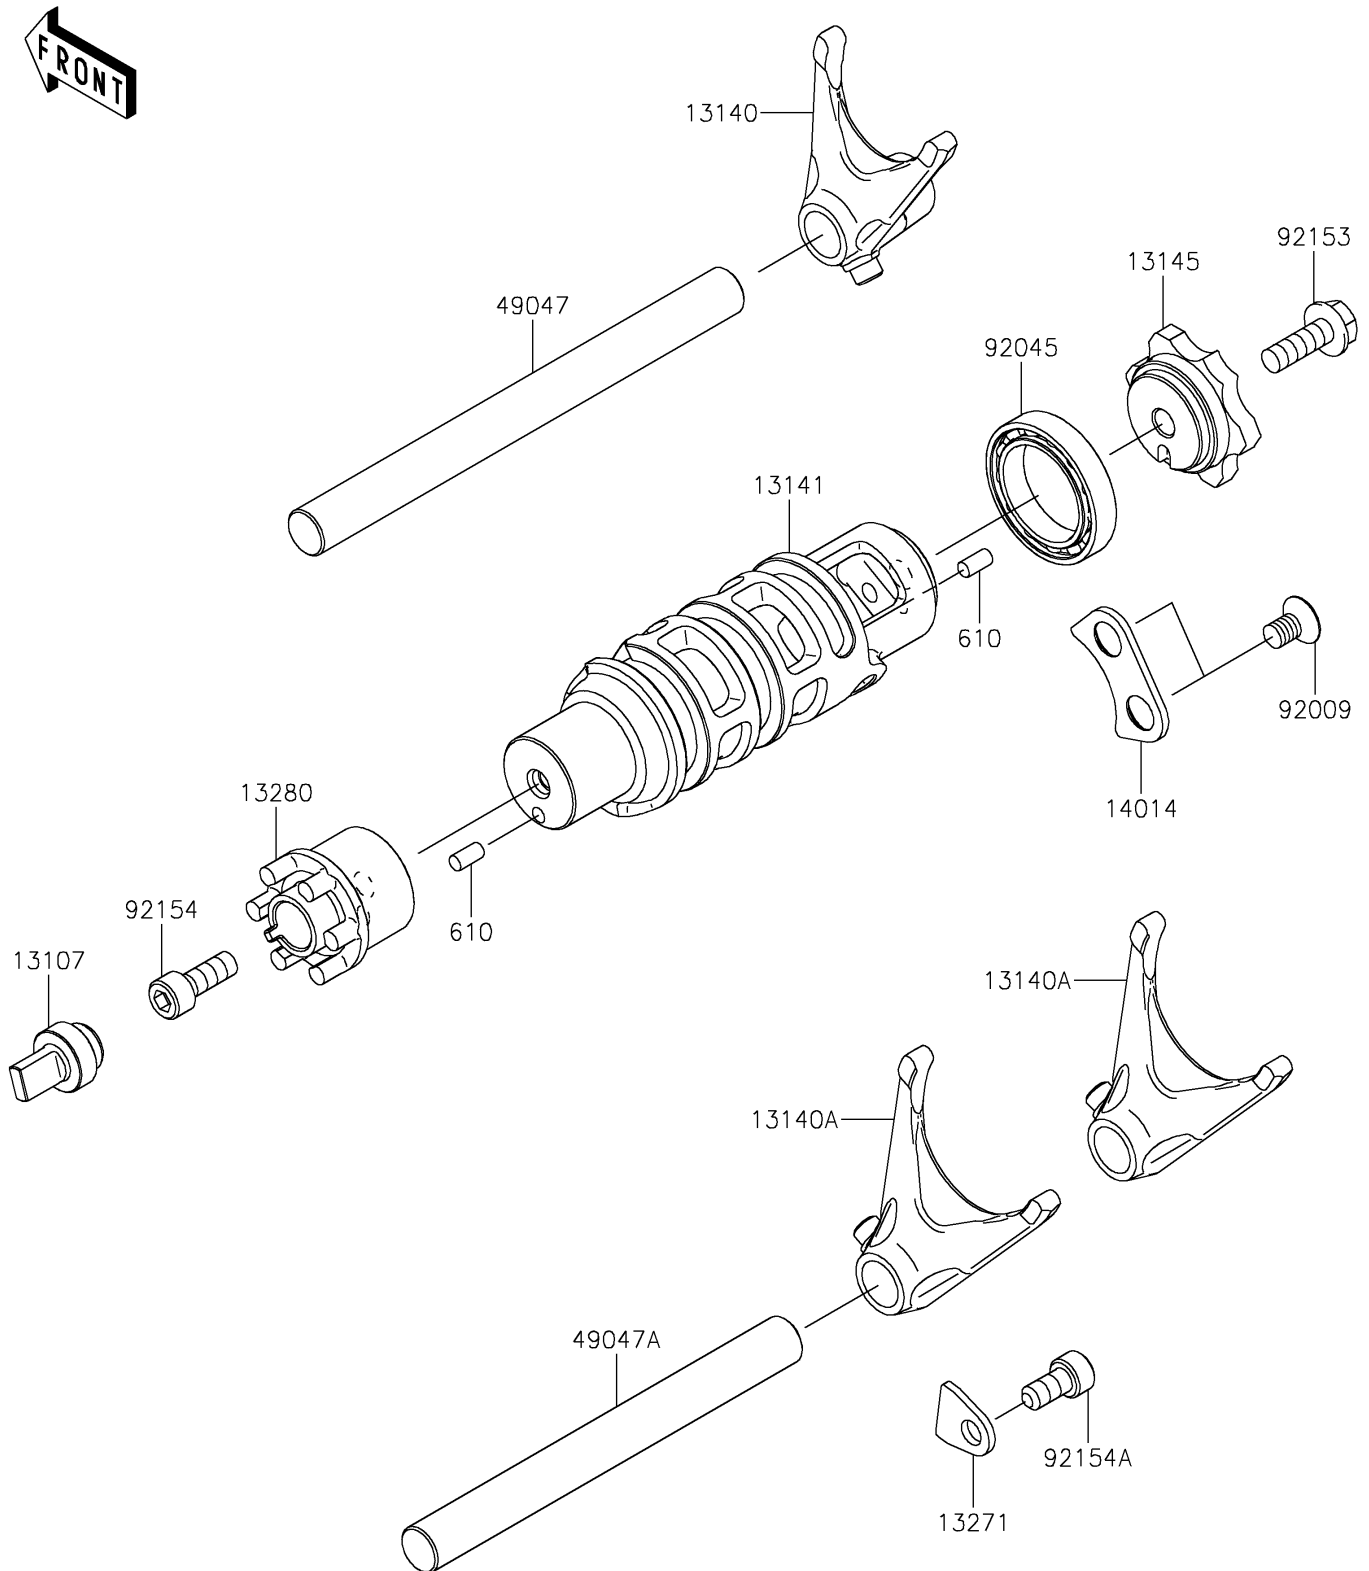

2026 VULCAN® S CAFE ABS

PARTS DIAGRAM

Gear Change Drum/Shift Fork(s)

E1362

2026 VULCAN® S CAFE ABS

PARTS LIST

Gear Change Drum/Shift Fork(s)

ITEM NAME	PART NUMBER	QUANTITY
SHAFT (Ref # 13107)	13107-0843	1
FORK-SHIFT,INPUT (Ref # 13140)	13140-0025	1
FORK-SHIFT,OUTPUT (Ref # 13140A)	13140-0026	2
DRUM-CHANGE (Ref # 13141)	13141-0584	1
CAM-CHANGE DRUM (Ref # 13145)	13145-0020	1
PLATE (Ref # 13271)	13271-0626	1
HOLDER (Ref # 13280)	13280-0875	1
PLATE-POSITION (Ref # 14014)	14014-0018	1
ROD-SHIFT,INPUT (Ref # 49047)	49047-0029	1
ROD-SHIFT,OUTPUT (Ref # 49047A)	49047-0030	1
SCREW,6X10 (Ref # 92009)	92009-1375	2
BEARING-BALL,6805 (Ref # 92045)	92045-1122	1
BOLT,FLANGED,6X18 (Ref # 92153)	92153-0958	1
BOLT,SOCKET,6X16 (Ref # 92154)	92154-0484	1
BOLT,SOCKET,6X12 (Ref # 92154A)	92154-0812	1
ROLLER,4X8 (Ref # 610)	610A0408	2