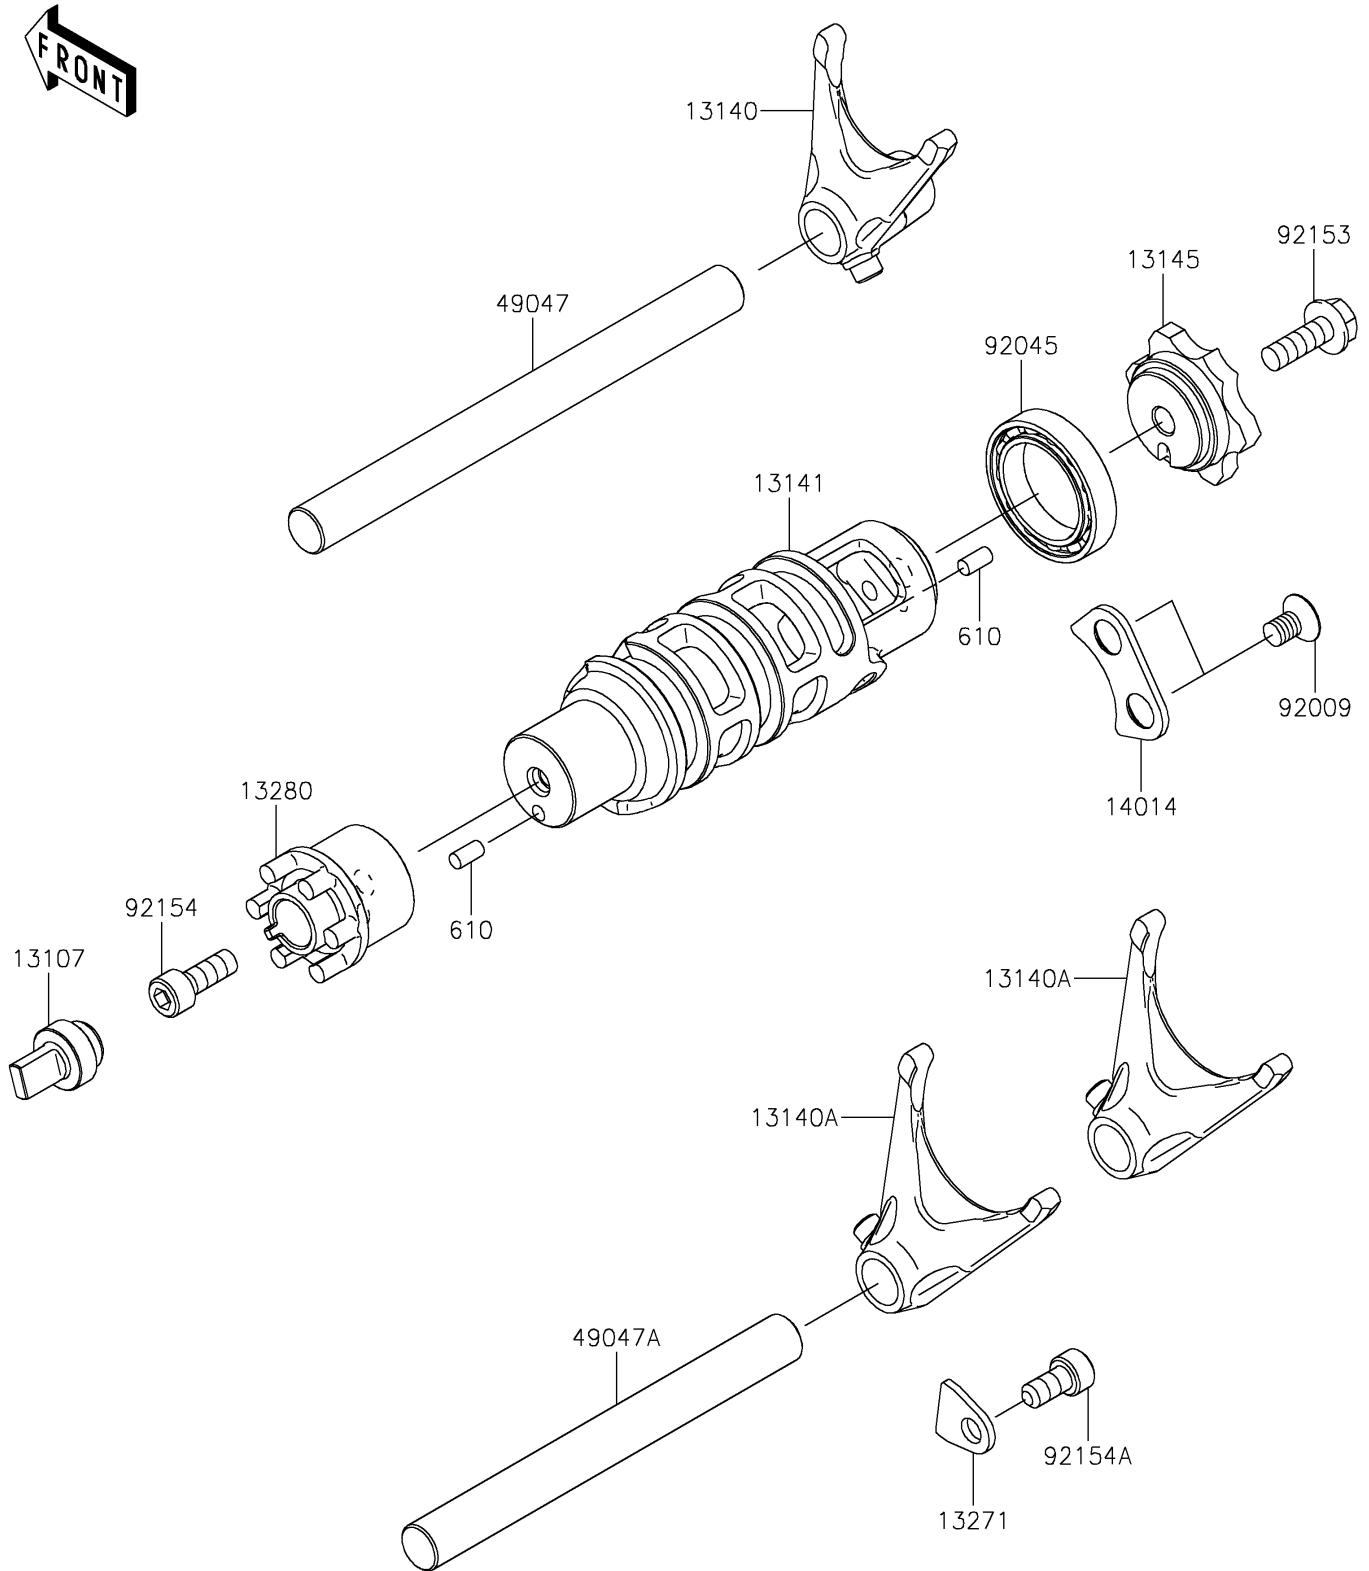

2025 Vulcan S CAFÉ

PARTS DIAGRAM

Gear Change Drum/Shift Fork(s)

E1362

2025 Vulcan S CAFÉ

PARTS LIST

Gear Change Drum/Shift Fork(s)

ITEM NAME	PART NUMBER	QUANTITY
SHAFT (Ref # 13107)	13107-0843	1
FORK-SHIFT,INPUT (Ref # 13140)	13140-0025	1
FORK-SHIFT,OUTPUT (Ref # 13140A)	13140-0026	2
DRUM-CHANGE (Ref # 13141)	13141-0584	1
CAM-CHANGE DRUM (Ref # 13145)	13145-0020	1
PLATE (Ref # 13271)	13271-0626	1
HOLDER (Ref # 13280)	13280-0875	1
PLATE-POSITION (Ref # 14014)	14014-0018	1
ROD-SHIFT,INPUT (Ref # 49047)	49047-0029	1
ROD-SHIFT,OUTPUT (Ref # 49047A)	49047-0030	1
SCREW,6X10 (Ref # 92009)	92009-1375	2
BEARING-BALL,6805 (Ref # 92045)	92045-1122	1
BOLT,FLANGED,6X18 (Ref # 92153)	92153-0958	1
BOLT,SOCKET,6X16 (Ref # 92154)	92154-0484	1
BOLT,SOCKET,6X12 (Ref # 92154A)	92154-0812	1
ROLLER,4X8 (Ref # 610)	610A0408	2