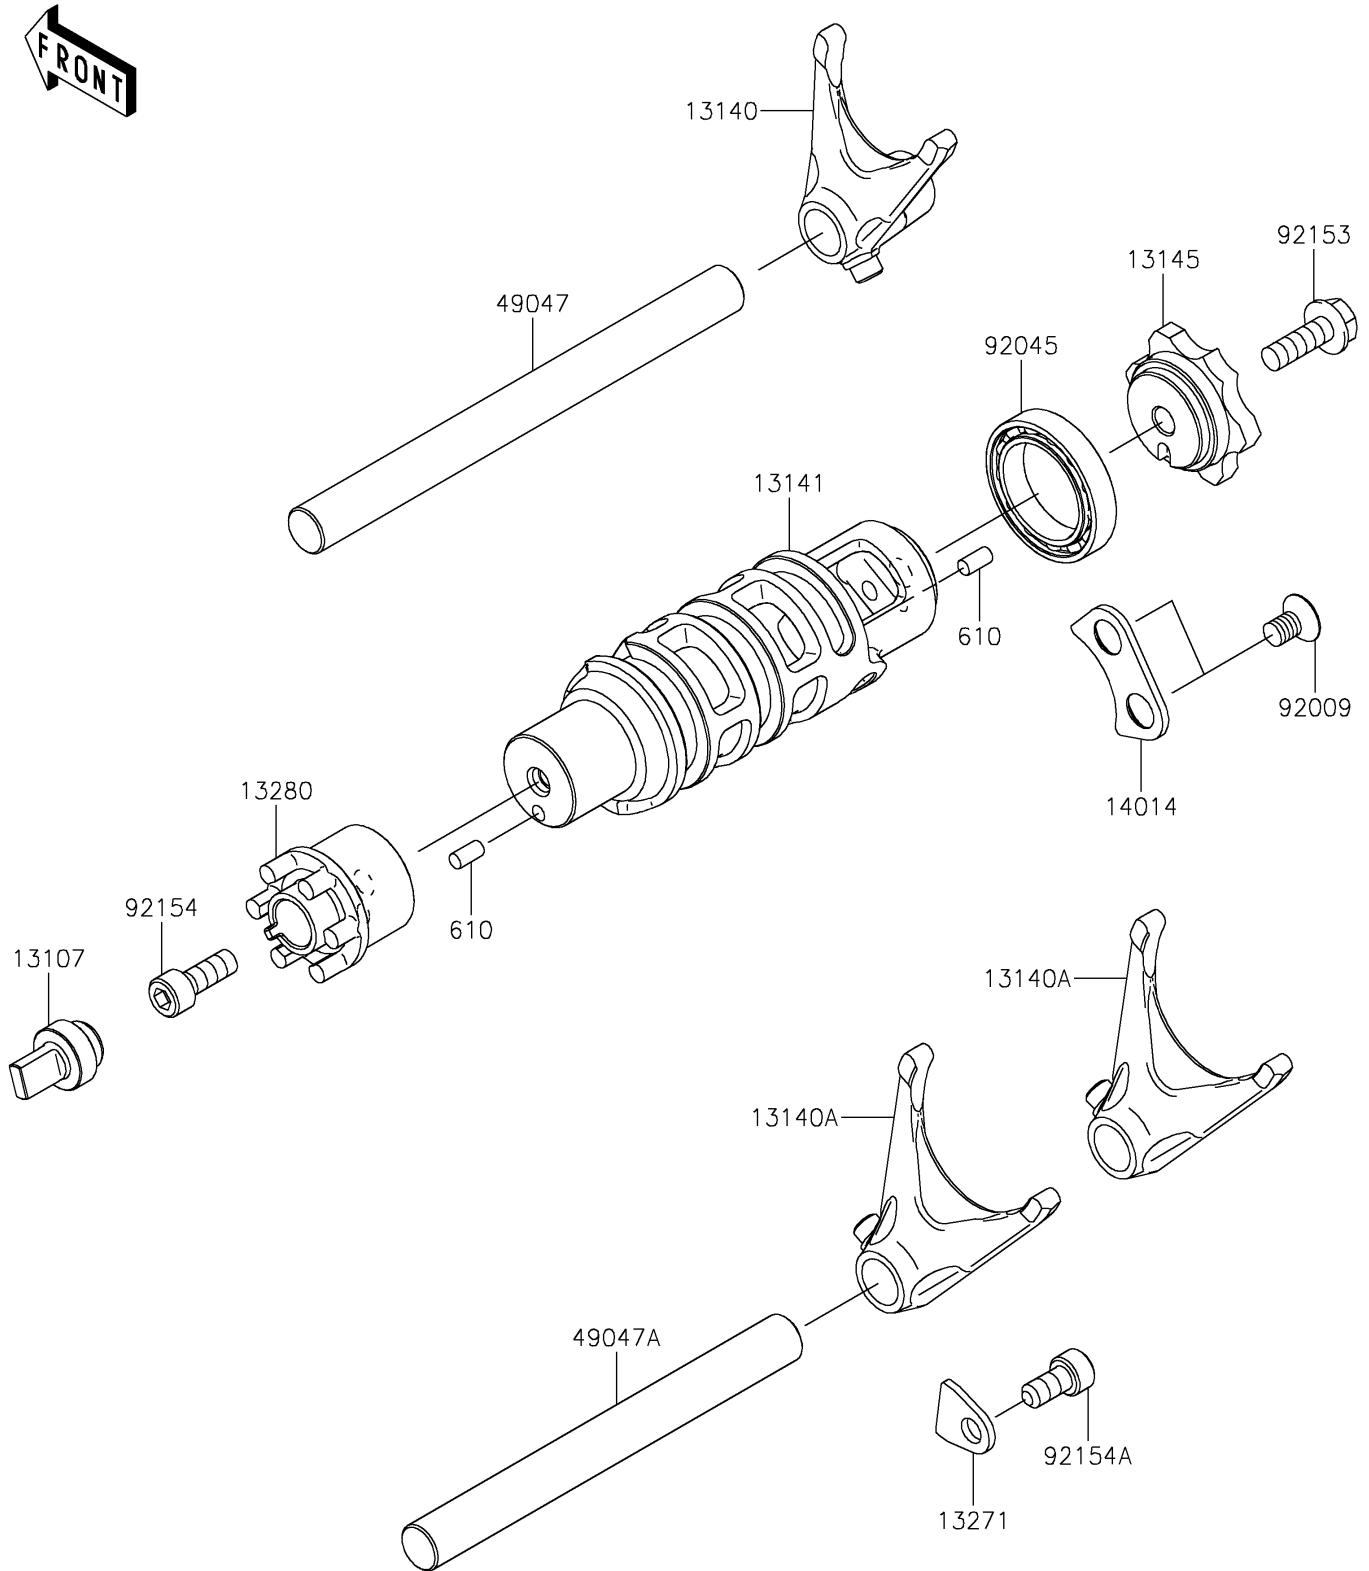

2024 Vulcan S CAFÉ

PARTS DIAGRAM

Gear Change Drum/Shift Fork(s)

E1362

2024 Vulcan S CAFÉ

PARTS LIST

Gear Change Drum/Shift Fork(s)

ITEM NAME	PART NUMBER	QUANTITY
SHAFT (Ref # 13107)	13107-0843	1
FORK-SHIFT,INPUT (Ref # 13140)	13140-0025	1
FORK-SHIFT,OUTPUT (Ref # 13140A)	13140-0026	2
DRUM-CHANGE (Ref # 13141)	13141-0584	1
CAM-CHANGE DRUM (Ref # 13145)	13145-0020	1
PLATE (Ref # 13271)	13271-0626	1
HOLDER (Ref # 13280)	13280-0875	1
PLATE-POSITION (Ref # 14014)	14014-0018	1
ROD-SHIFT,INPUT (Ref # 49047)	49047-0029	1
ROD-SHIFT,OUTPUT (Ref # 49047A)	49047-0030	1
SCREW,6X10 (Ref # 92009)	92009-1375	2
BEARING-BALL,6805 (Ref # 92045)	92045-1122	1
BOLT,FLANGED,6X18 (Ref # 92153)	92153-0958	1
BOLT,SOCKET,6X16 (Ref # 92154)	92154-0484	1
BOLT,SOCKET,6X12 (Ref # 92154A)	92154-0812	1
ROLLER,4X8 (Ref # 610)	610A0408	2