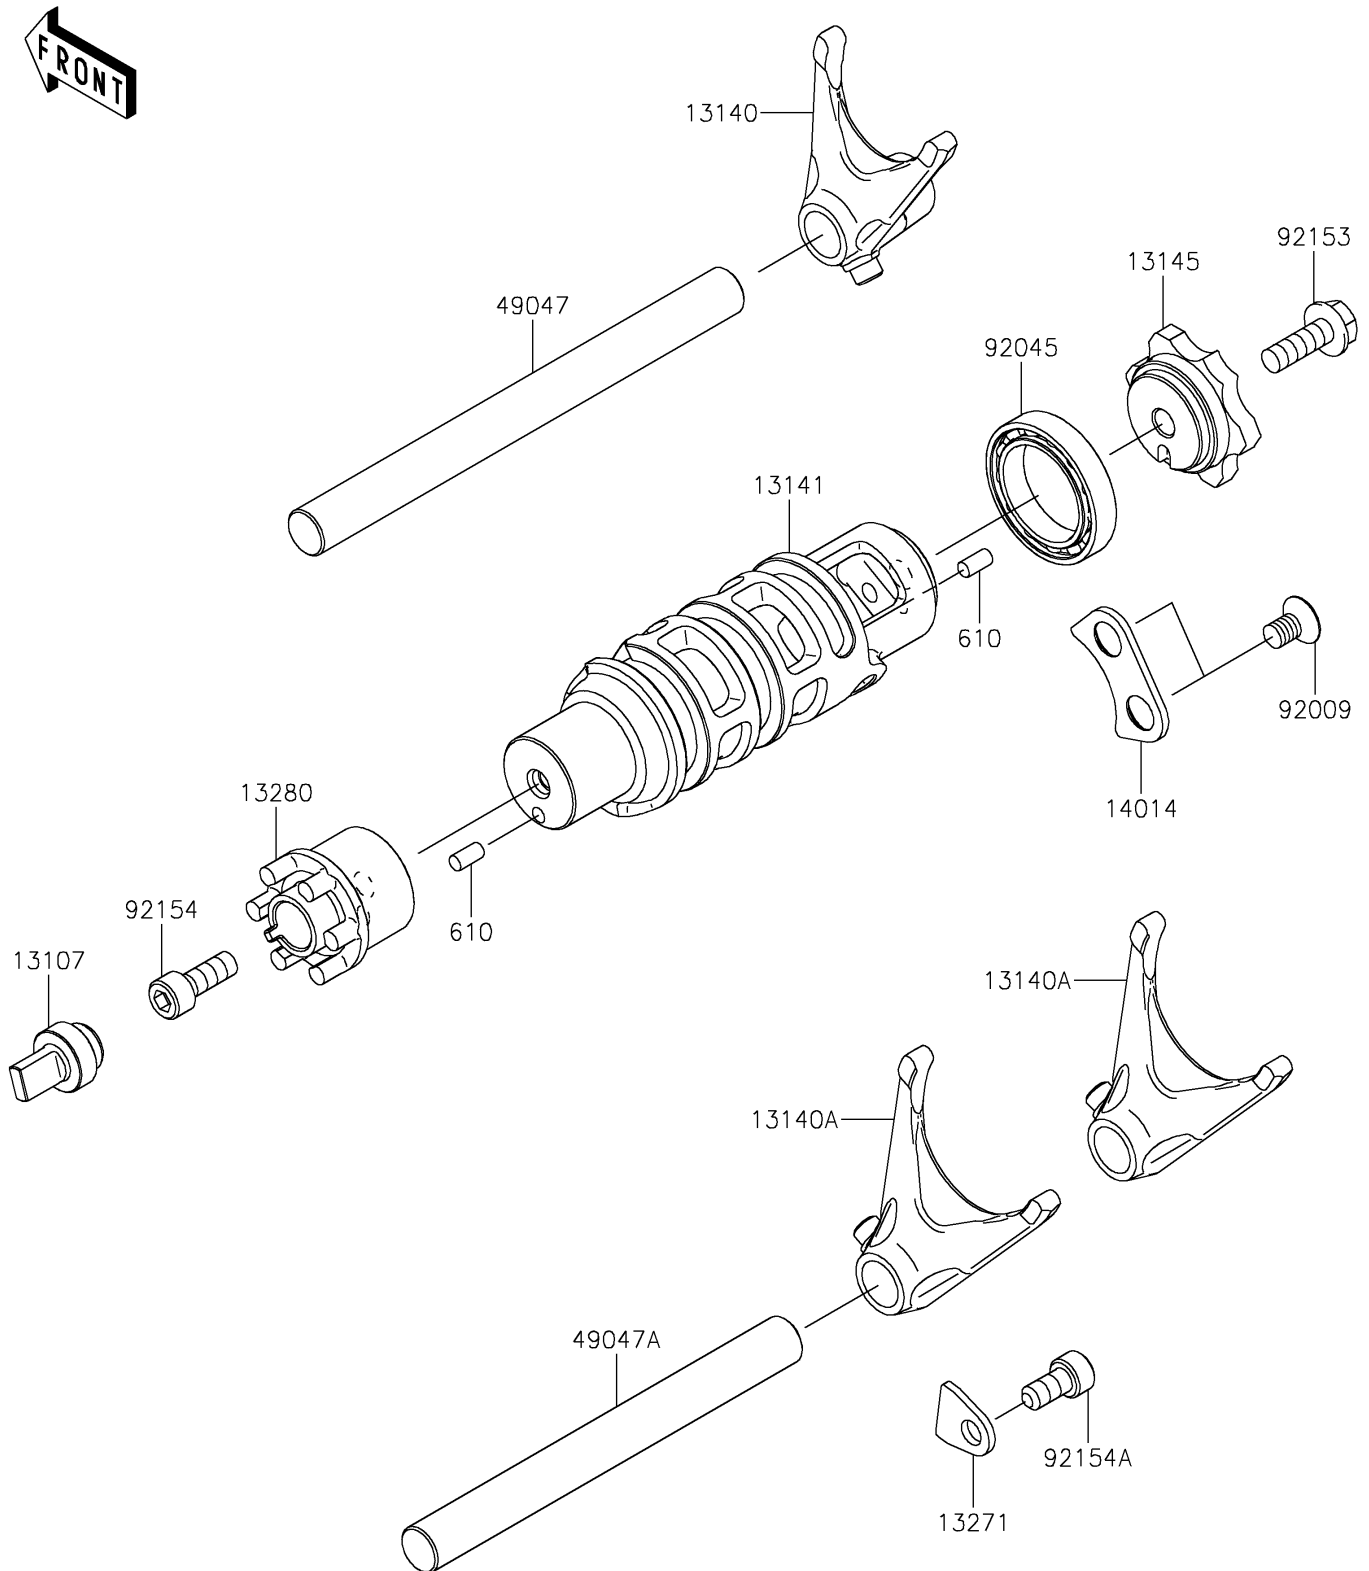

## PARTS DIAGRAM

### Gear Change Drum/Shift Fork(s)

E1362

## PARTS LIST

### Gear Change Drum/Shift Fork(s)

ITEM NAME	PART NUMBER	QUANTITY
SHAFT (Ref # 13107)	13107-0843	1
FORK-SHIFT,INPUT (Ref # 13140)	13140-0025	1
FORK-SHIFT,OUTPUT (Ref # 13140A)	13140-0026	2
DRUM-CHANGE (Ref # 13141)	13141-0584	1
CAM-CHANGE DRUM (Ref # 13145)	13145-0020	1
PLATE (Ref # 13271)	13271-0626	1
HOLDER (Ref # 13280)	13280-0875	1
PLATE-POSITION (Ref # 14014)	14014-0018	1
ROD-SHIFT,INPUT (Ref # 49047)	49047-0029	1
ROD-SHIFT,OUTPUT (Ref # 49047A)	49047-0030	1
SCREW,6X10 (Ref # 92009)	92009-1375	2
BEARING-BALL,6805 (Ref # 92045)	92045-1122	1
BOLT,FLANGED,6X18 (Ref # 92153)	92153-0958	1
BOLT,SOCKET,6X16 (Ref # 92154)	92154-0484	1
BOLT,SOCKET,6X12 (Ref # 92154A)	92154-0812	1
ROLLER,4X8 (Ref # 610)	610A0408	2