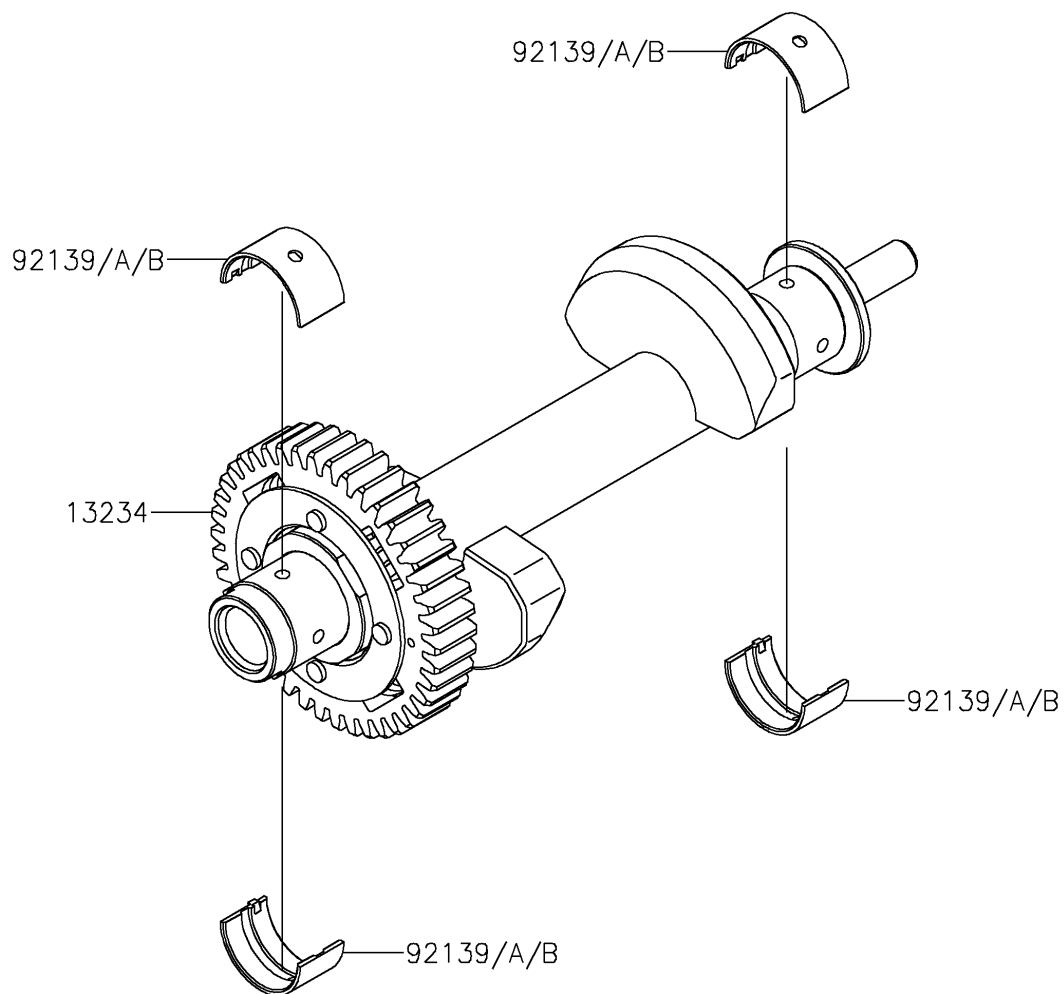

2026 Vulcan S CAFÉ

PARTS DIAGRAM

Balancer

E1323

2026 Vulcan S CAFÉ

PARTS LIST

Balancer

ITEM NAME

PART NUMBER

QUANTITY
