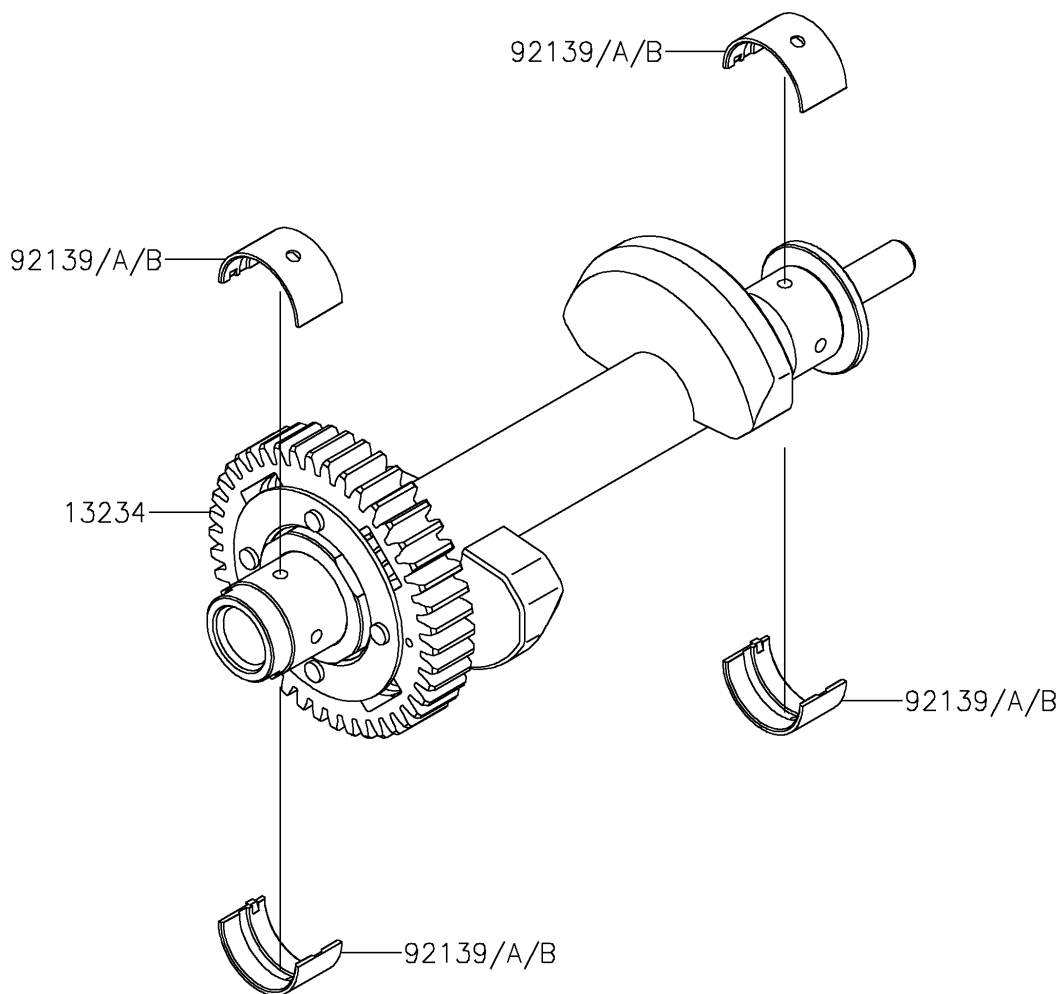

2025 Vulcan S CAFÉ

PARTS DIAGRAM

Balancer

E1323

2025 Vulcan S CAFÉ

PARTS LIST

Balancer

ITEM NAME

PART NUMBER

QUANTITY
