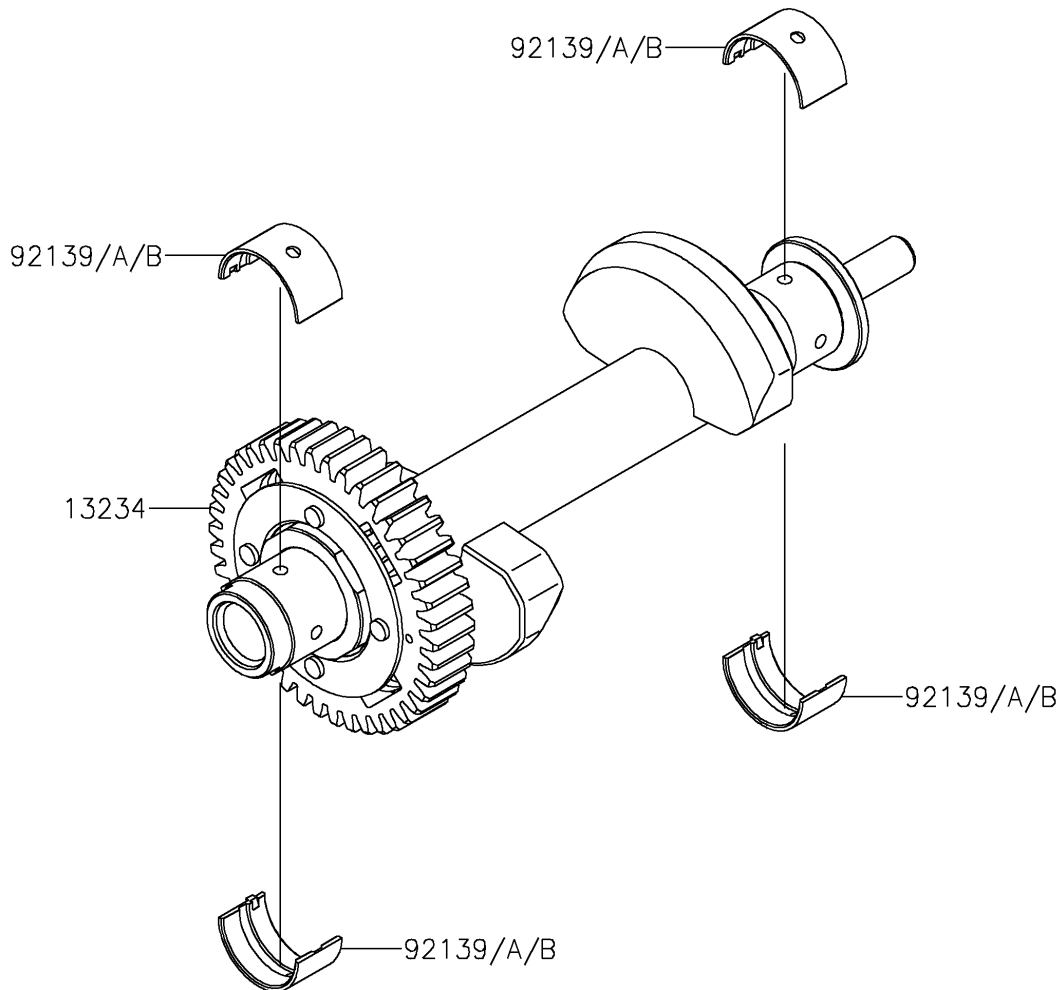

2024 Vulcan S CAFÉ

PARTS DIAGRAM

Balancer

E1323

2024 Vulcan S CAFÉ

PARTS LIST

Balancer

ITEM NAME

PART NUMBER

QUANTITY
