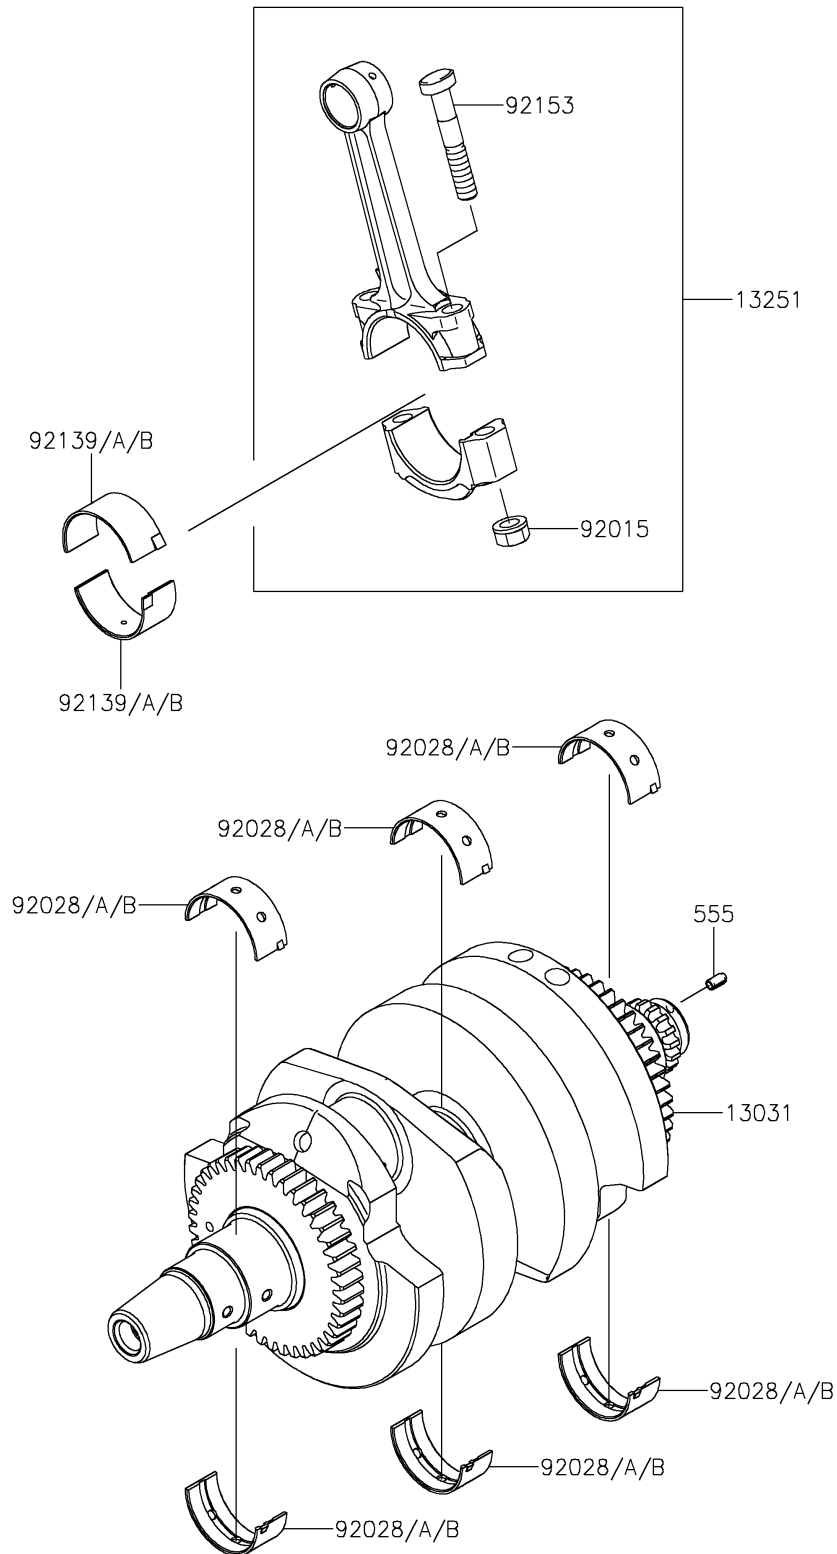

2025 Vulcan S CAFÉ

PARTS DIAGRAM

Crankshaft

E1321

2025 Vulcan S CAFÉ

PARTS LIST

Crankshaft

ITEM NAME

PART NUMBER

QUANTITY
