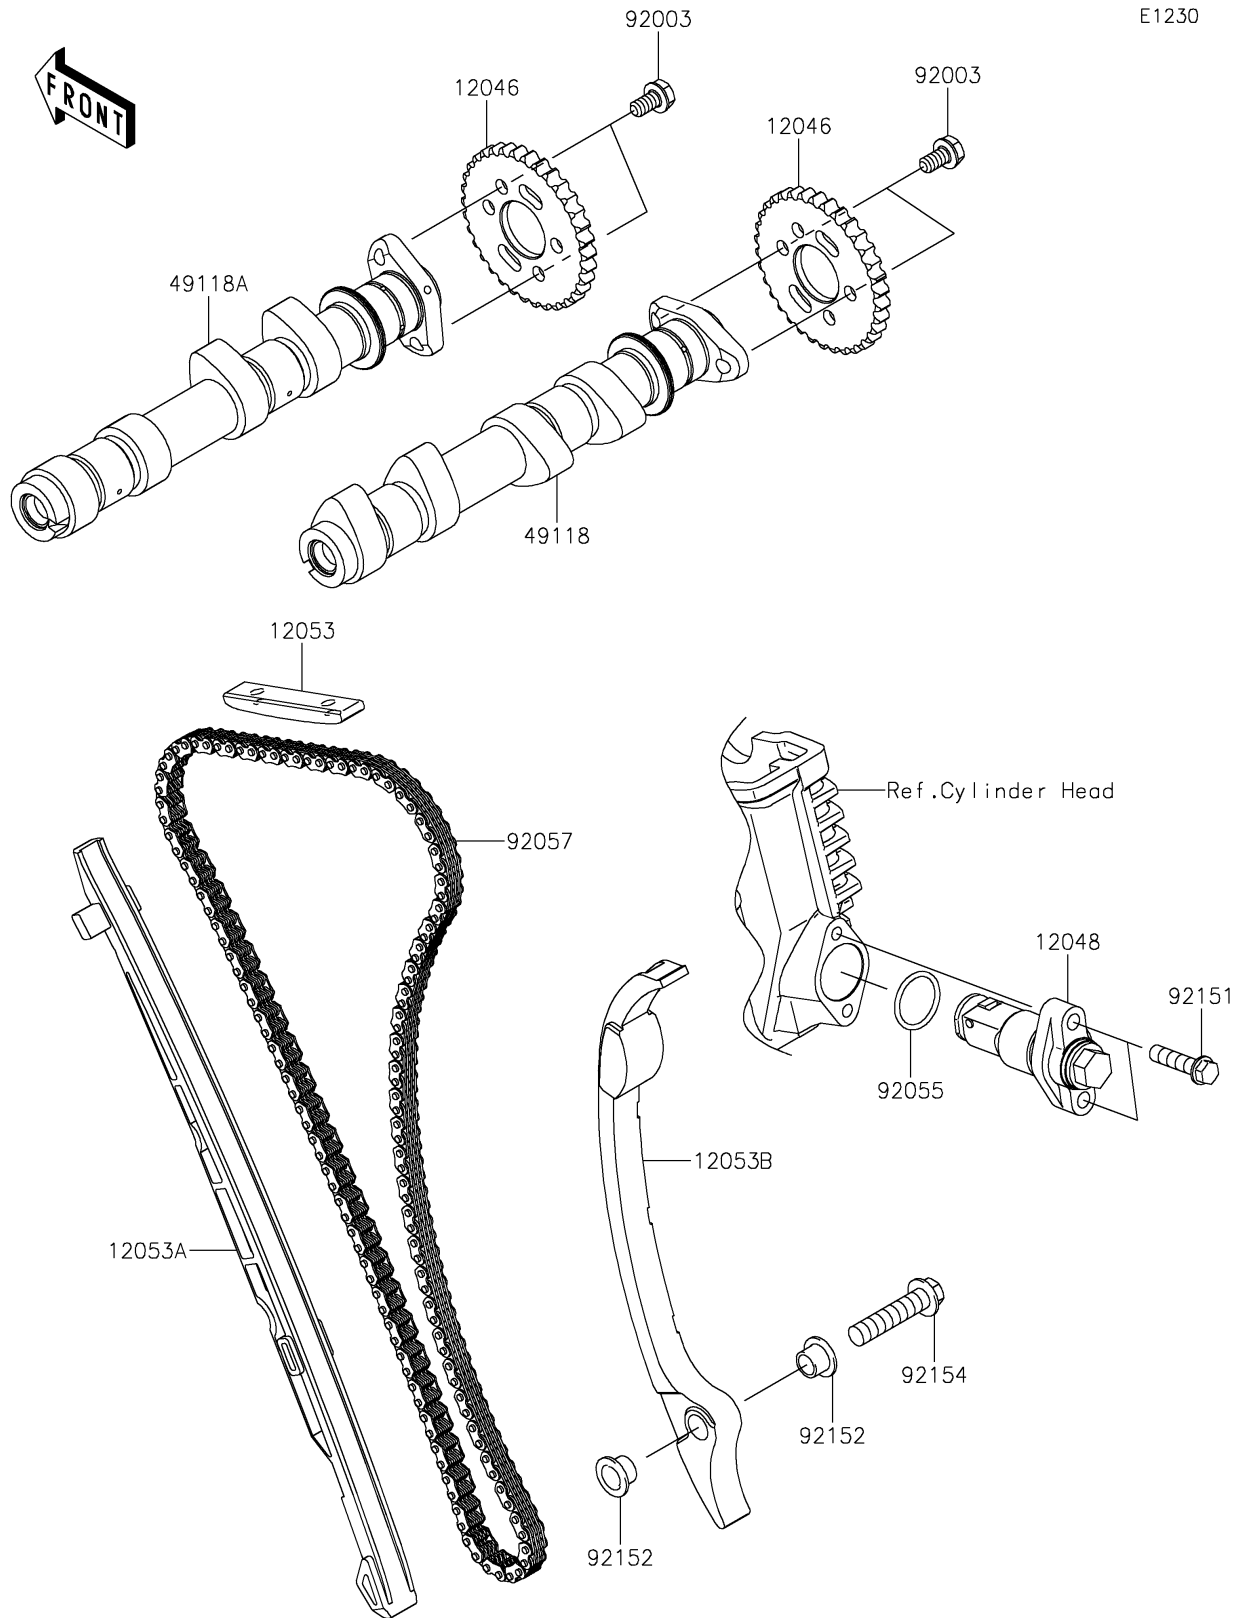

2026 Vulcan S CAFÉ

PARTS DIAGRAM

Camshaft(s)/Tensioner

E1230

2026 Vulcan S CAFÉ

PARTS LIST

Camshaft(s)/Tensioner

ITEM NAME

PART NUMBER

QUANTITY
