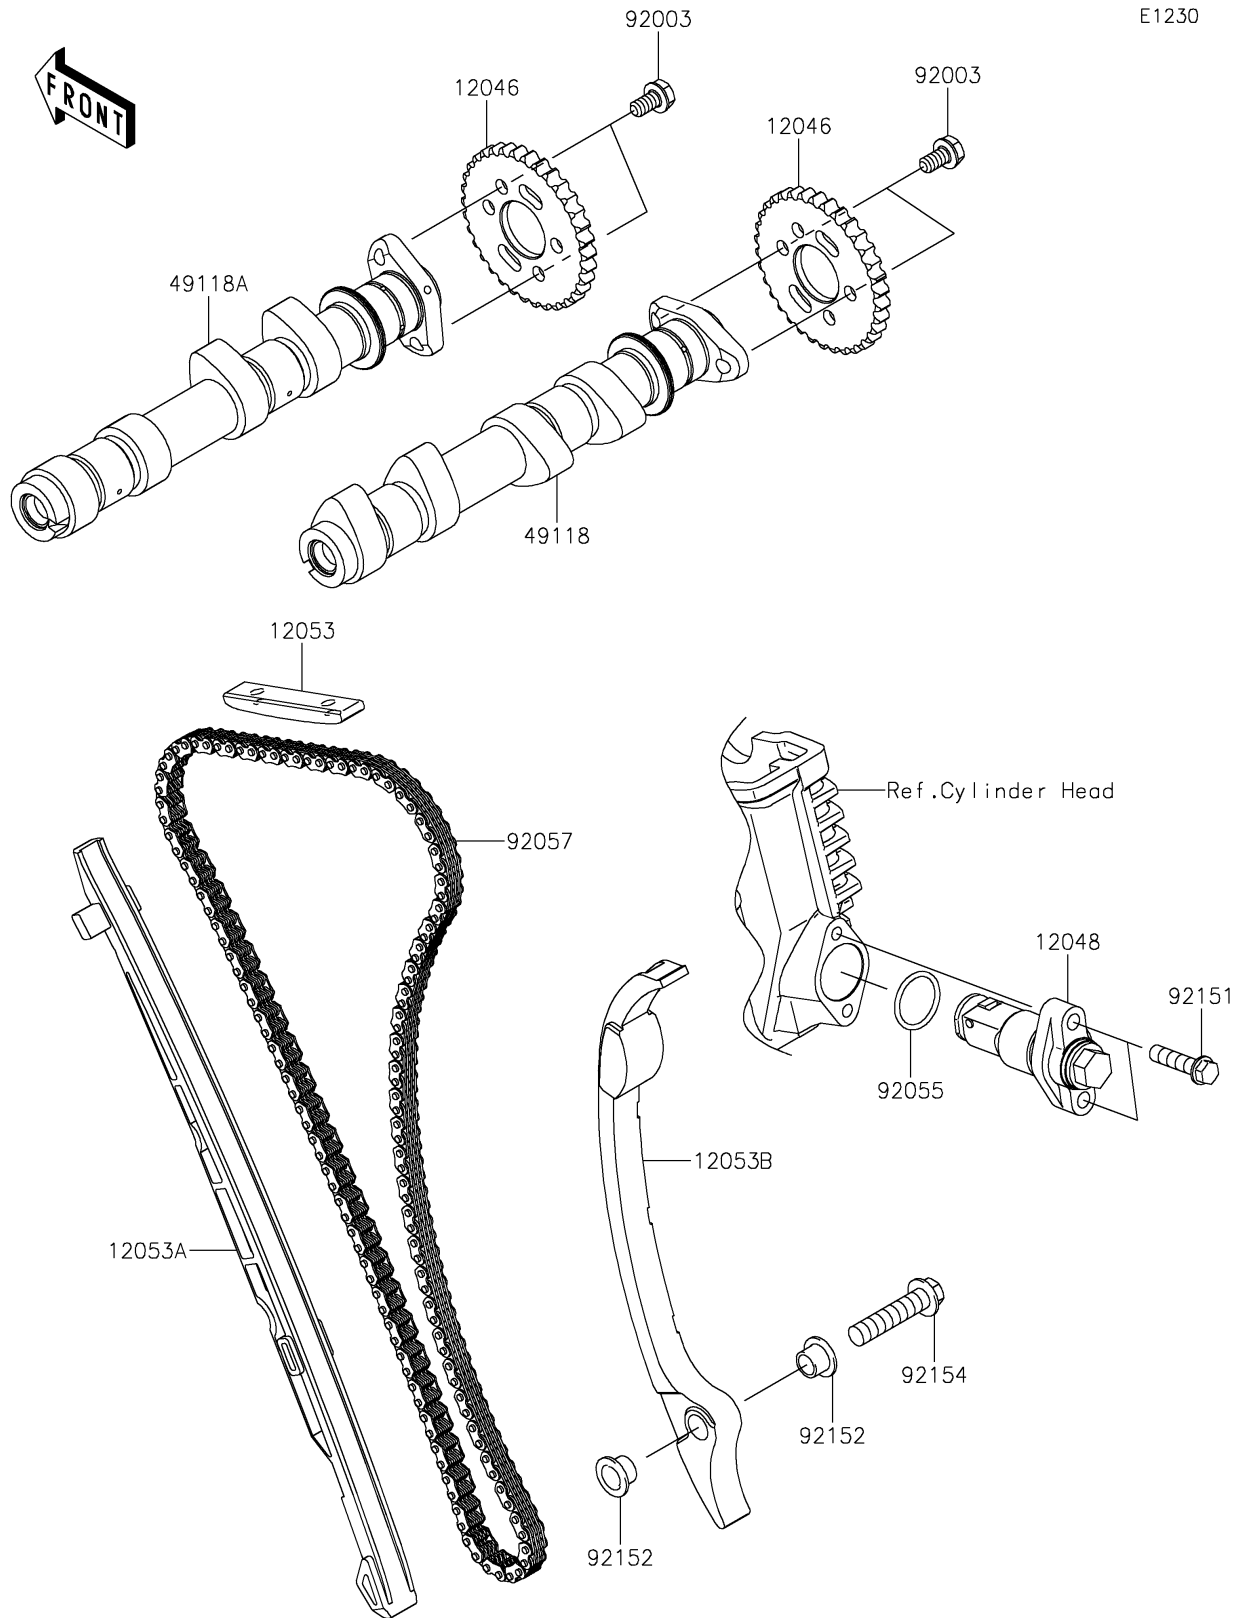

2026 VULCAN® S CAFE ABS

PARTS DIAGRAM

Camshaft(s)/Tensioner

E1230

2026 VULCAN[®] S CAFE ABS

PARTS LIST

Camshaft(s)/Tensioner

ITEM NAME

PART NUMBER

QUANTITY
