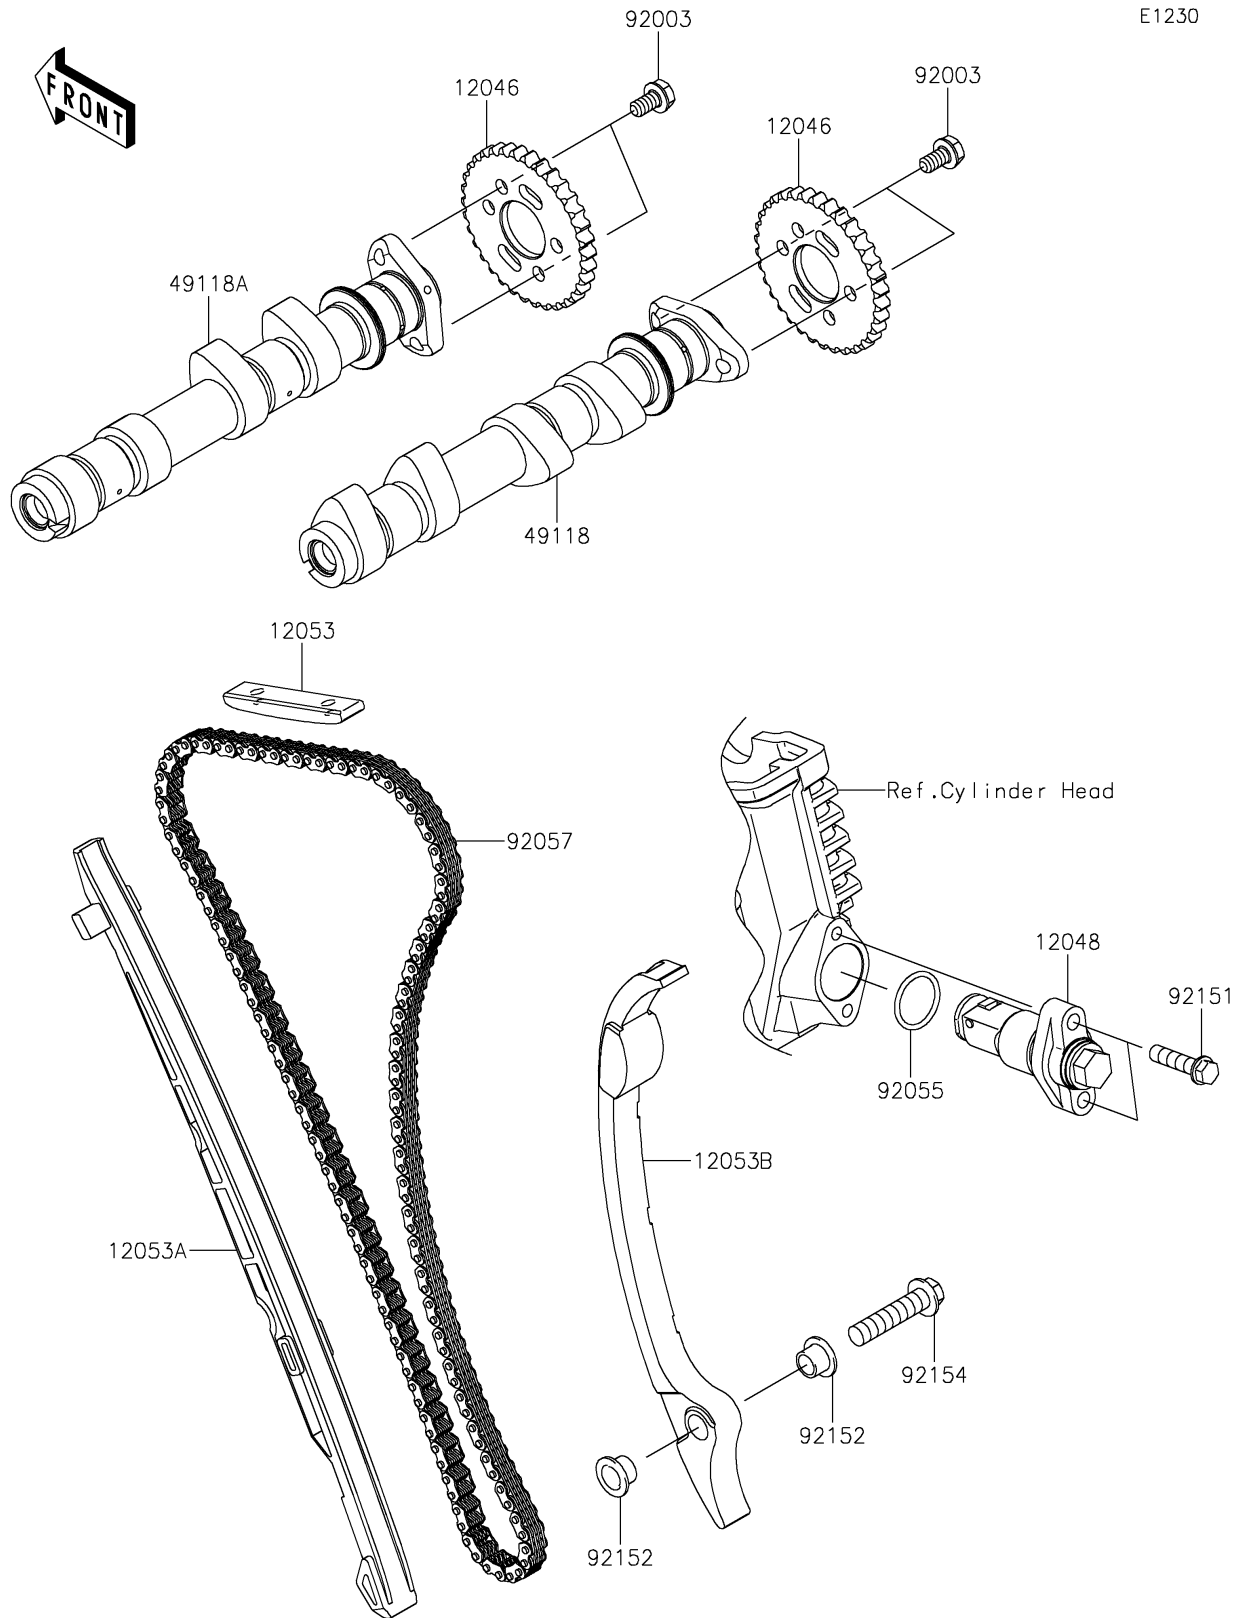

2024 Vulcan S CAFÉ

PARTS DIAGRAM

Camshaft(s)/Tensioner

E1230

2024 Vulcan S CAFÉ

PARTS LIST

Camshaft(s)/Tensioner

ITEM NAME

PART NUMBER

QUANTITY
