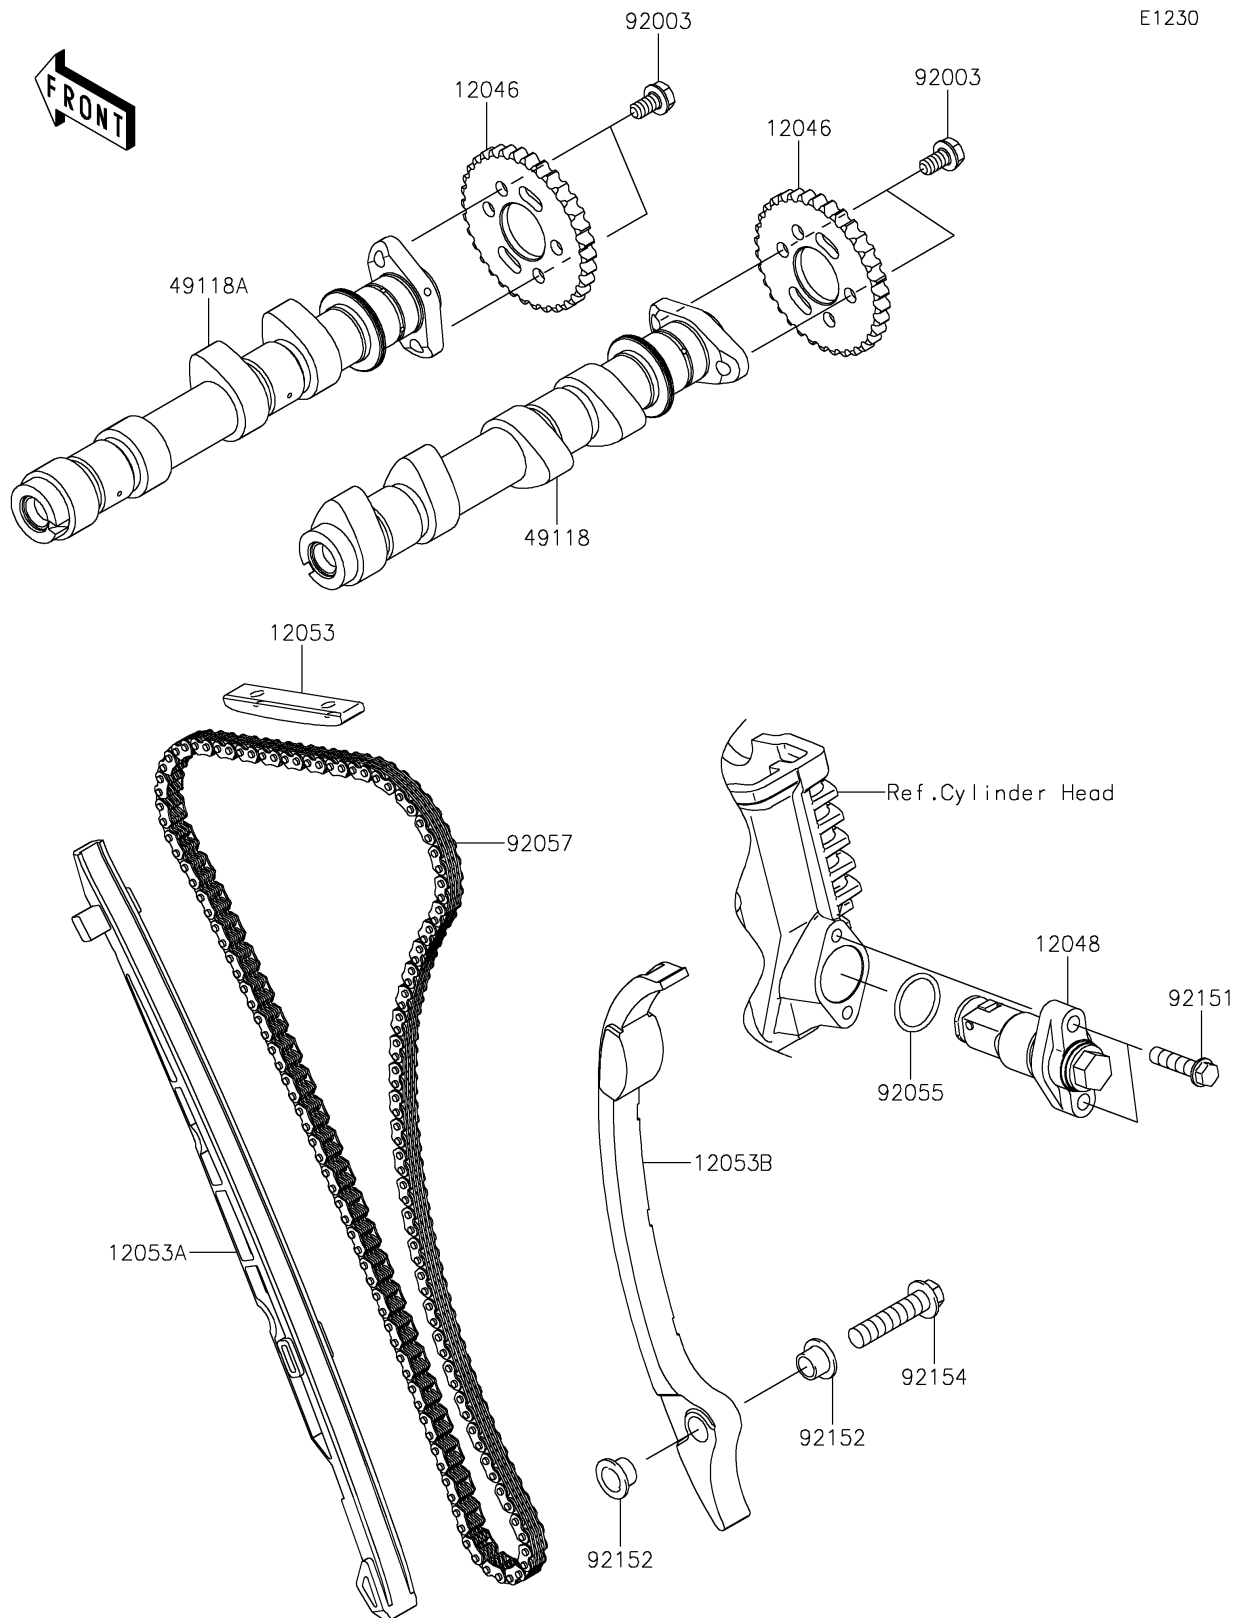

2024 VULCAN® S CAFE ABS

PARTS DIAGRAM

Camshaft(s)/Tensioner

E1230

2024 VULCAN[®] S CAFE ABS

PARTS LIST

Camshaft(s)/Tensioner

ITEM NAME	PART NUMBER	QUANTITY
-----------	-------------	----------
