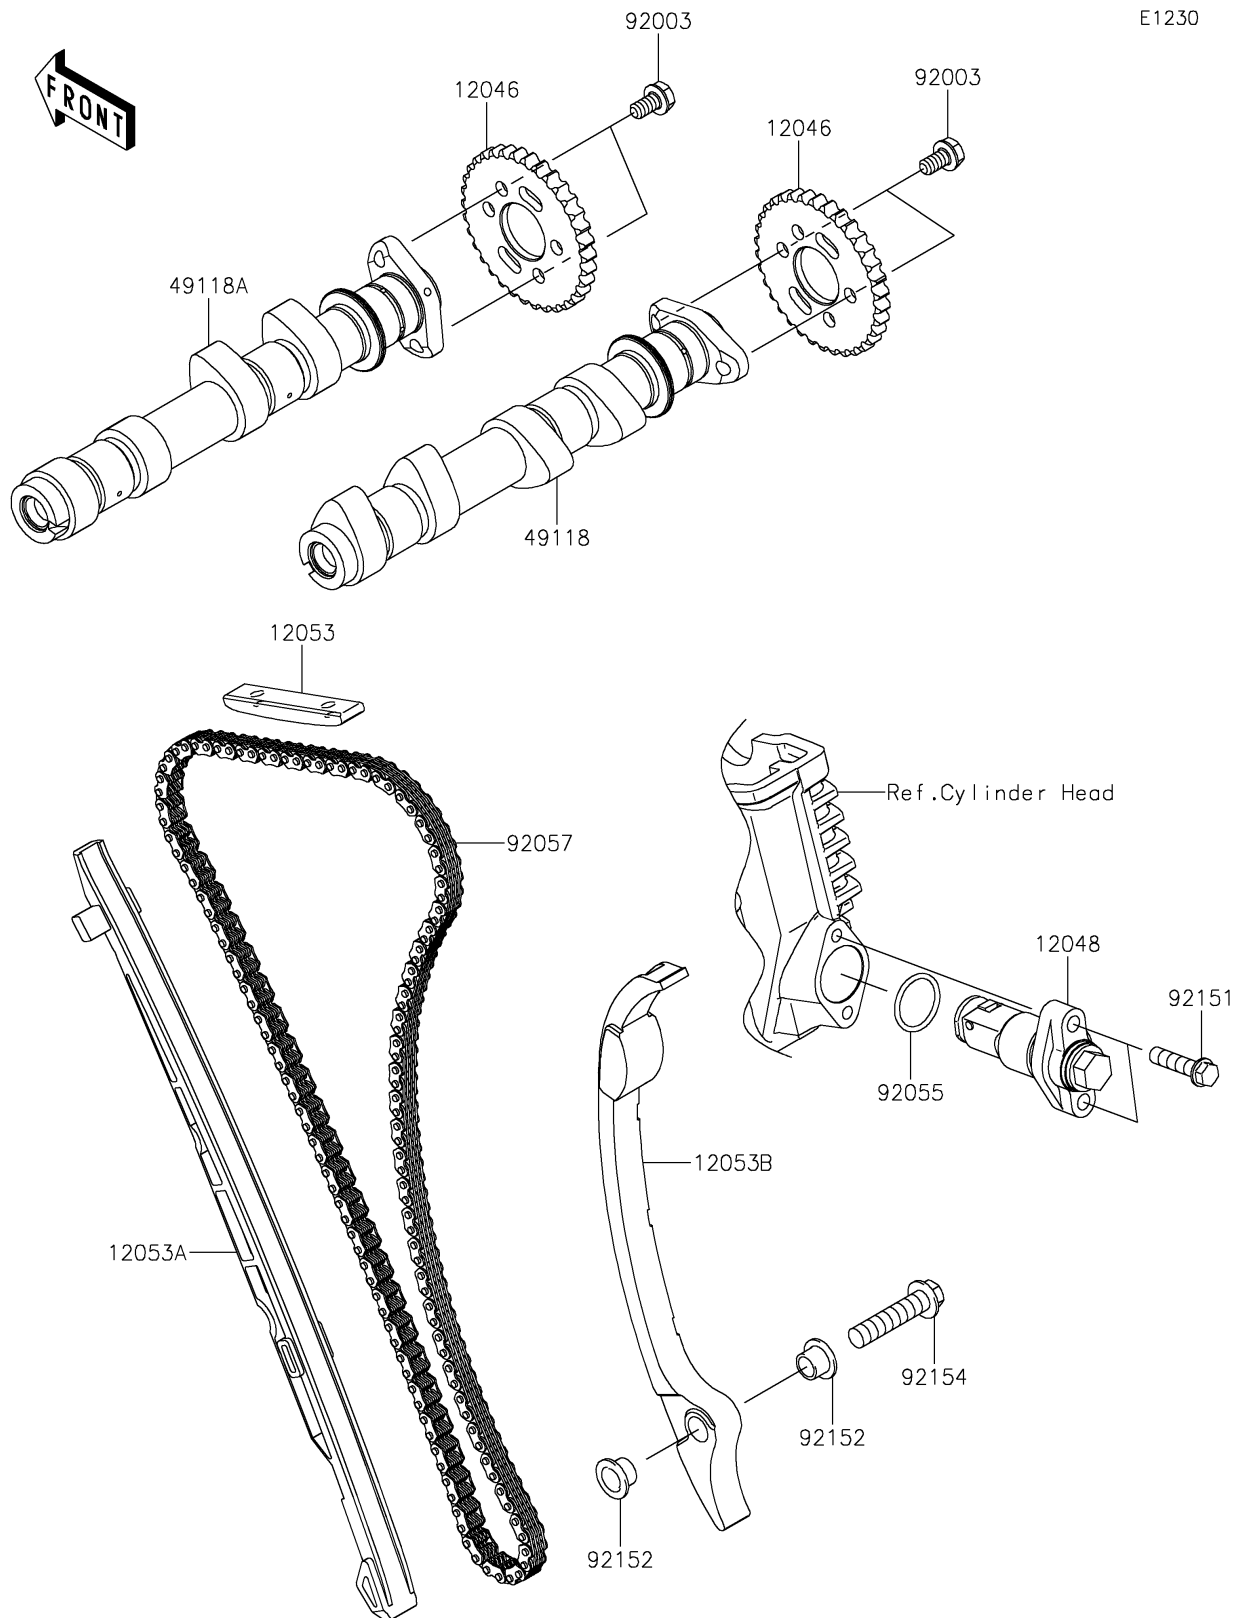

## PARTS DIAGRAM

### Camshaft(s)/Tensioner

E1230

## PARTS LIST

### Camshaft(s)/Tensioner

ITEM NAME	PART NUMBER	QUANTITY
SPROCKET,CAM,34T (Ref # 12046)	12046-0041	2
TENSIONER-ASSY (Ref # 12048)	12048-0102	1
GUIDE-CHAIN,UPP (Ref # 12053)	12053-0051	1
GUIDE-CHAIN,FR (Ref # 12053A)	12053-0059	1
GUIDE-CHAIN,RR (Ref # 12053B)	12053-0075	1
CAMSHAFT-COMP,IN (Ref # 49118)	49118-0951	1
CAMSHAFT-COMP,EX (Ref # 49118A)	49118-0952	1
BOLT,FLANGED,6X11 (Ref # 92003)	92003-208	4
RING-O,18.8X1.9 (Ref # 92055)	92055-086	1
CHAIN,CAM,92RH 2015-134M (Ref # 92057)	92057-0618	1
BOLT,FLANGED-SMALL,6X25 (Ref # 92151)	92151-1930	2
COLLAR,8.2X10.6X6.9 (Ref # 92152)	92152-0974	2
BOLT,FLANGED,8X35 (Ref # 92154)	92154-0725	1