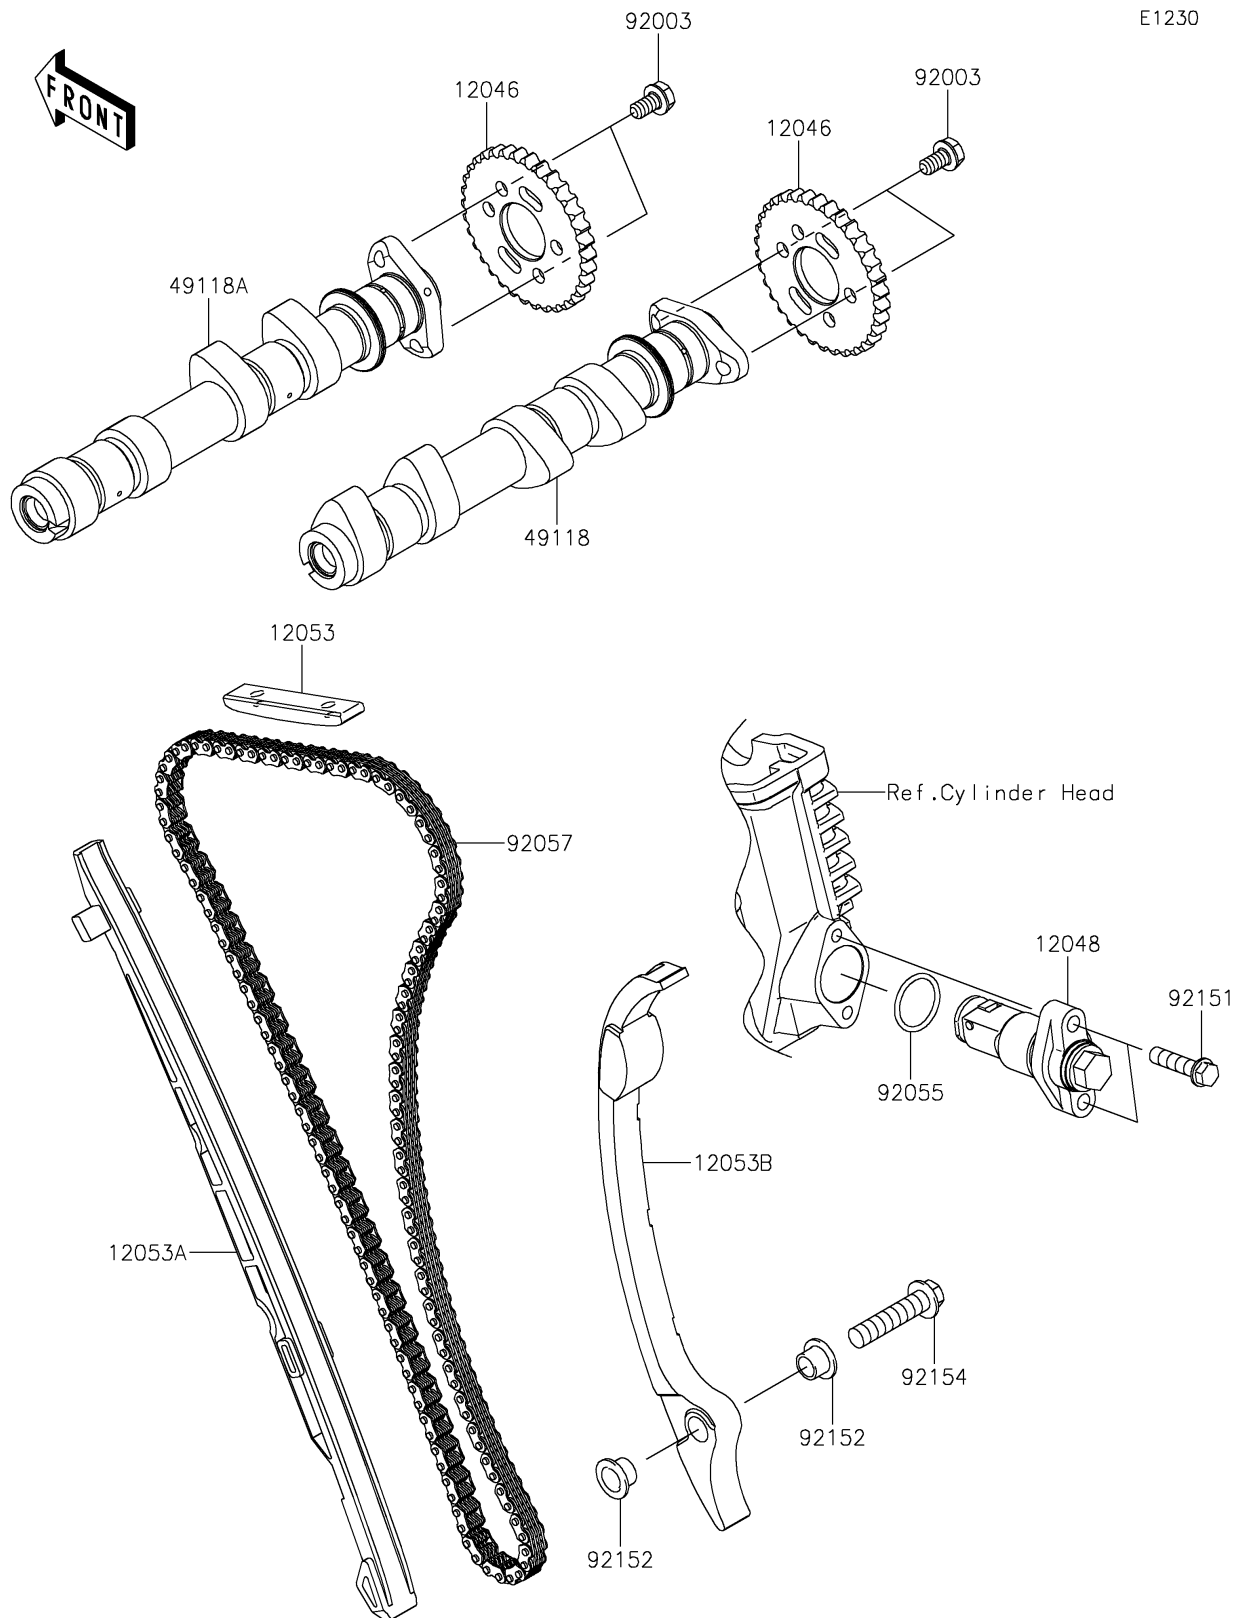

2024 VULCAN[®] S CAFE ABS

PARTS DIAGRAM

Camshaft(s)/Tensioner

E1230

2024 VULCAN® S CAFE ABS

PARTS LIST

Camshaft(s)/Tensioner

ITEM NAME	PART NUMBER	QUANTITY
SPROCKET,CAM,34T (Ref # 12046)	12046-0041	2
TENSIONER-ASSY (Ref # 12048)	12048-0102	1
GUIDE-CHAIN,UPP (Ref # 12053)	12053-0051	1
GUIDE-CHAIN,FR (Ref # 12053A)	12053-0059	1
GUIDE-CHAIN,RR (Ref # 12053B)	12053-0075	1
CAMSHAFT-COMP,IN (Ref # 49118)	49118-0951	1
CAMSHAFT-COMP,EX (Ref # 49118A)	49118-0952	1
BOLT,FLANGED,6X11 (Ref # 92003)	92003-208	4
RING-O,18.8X1.9 (Ref # 92055)	92055-086	1
CHAIN,CAM,92RH 2015-134M (Ref # 92057)	92057-0618	1
BOLT,FLANGED-SMALL,6X25 (Ref # 92151)	92151-1930	2
COLLAR,8.2X10.6X6.9 (Ref # 92152)	92152-0974	2
BOLT,FLANGED,8X35 (Ref # 92154)	92154-0725	1