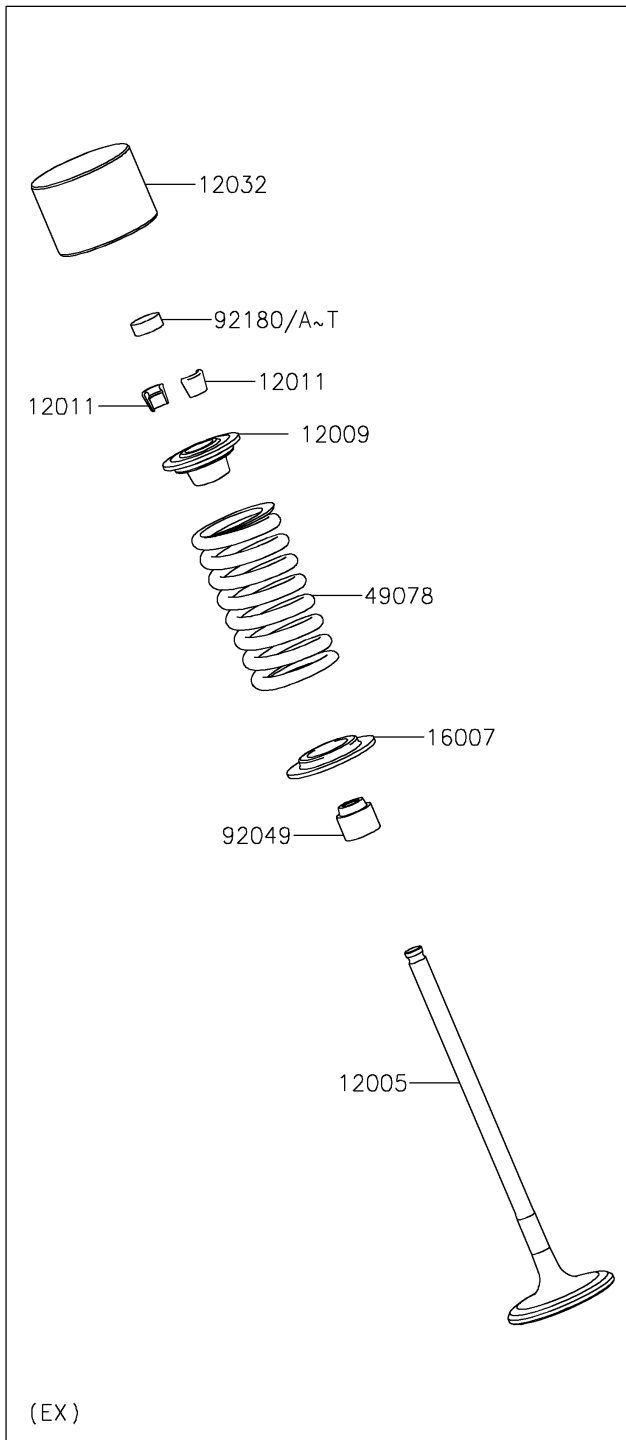

# 2026 Vulcan S CAFÉ

## PARTS DIAGRAM

### Valve(s)

E1210

## PARTS LIST

Valve(s)

**ITEM NAME**

**PART NUMBER**

**QUANTITY**

---