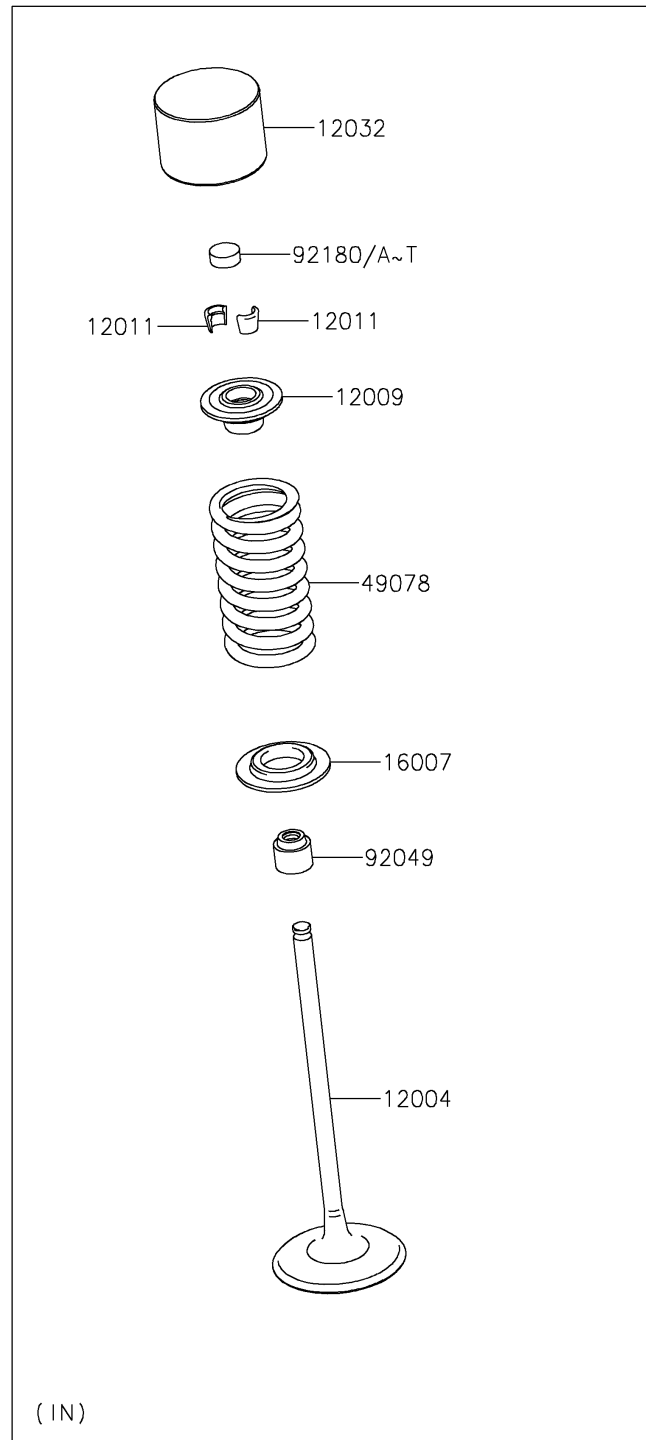

# 2026 Vulcan S CAFÉ

## PARTS DIAGRAM

### Valve(s)

E1210

## PARTS LIST

Valve(s)

**ITEM NAME**

**PART NUMBER**

**QUANTITY**

---