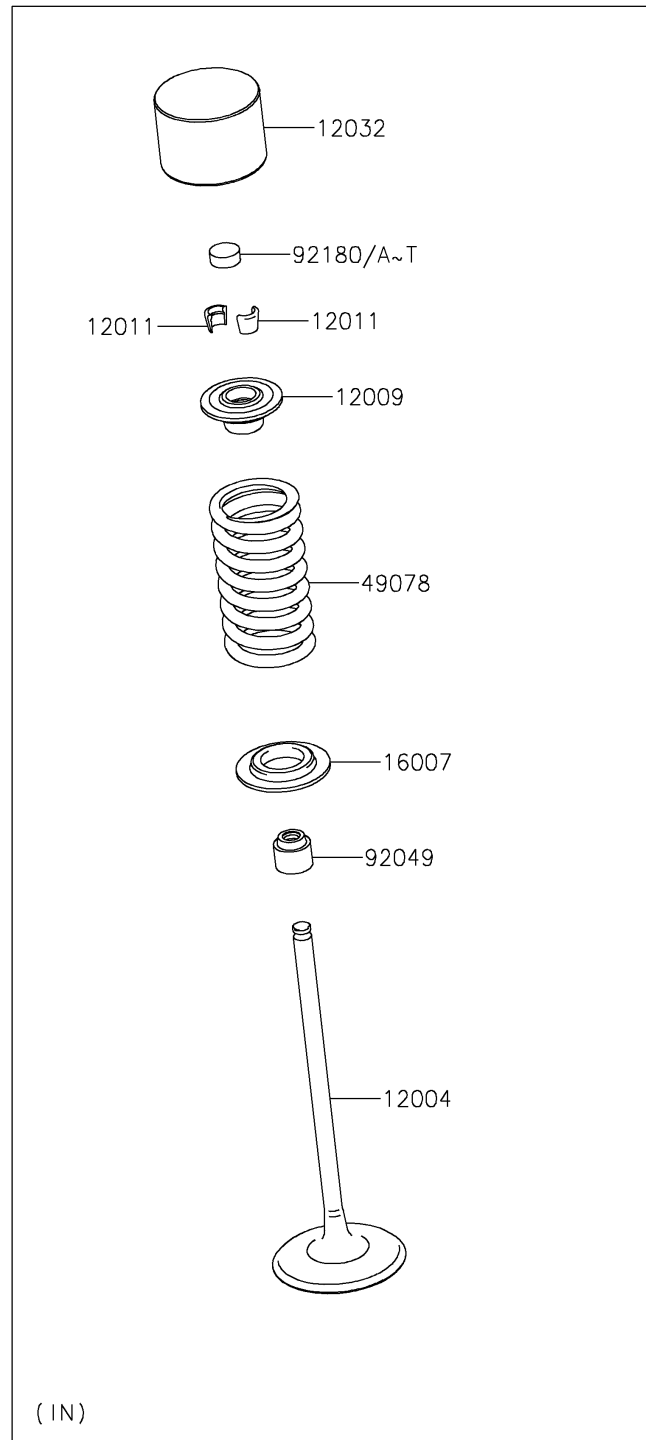

# 2025 Vulcan S CAFÉ

## PARTS DIAGRAM

### Valve(s)

E1210

## PARTS LIST

Valve(s)

**ITEM NAME**

**PART NUMBER**

**QUANTITY**

---