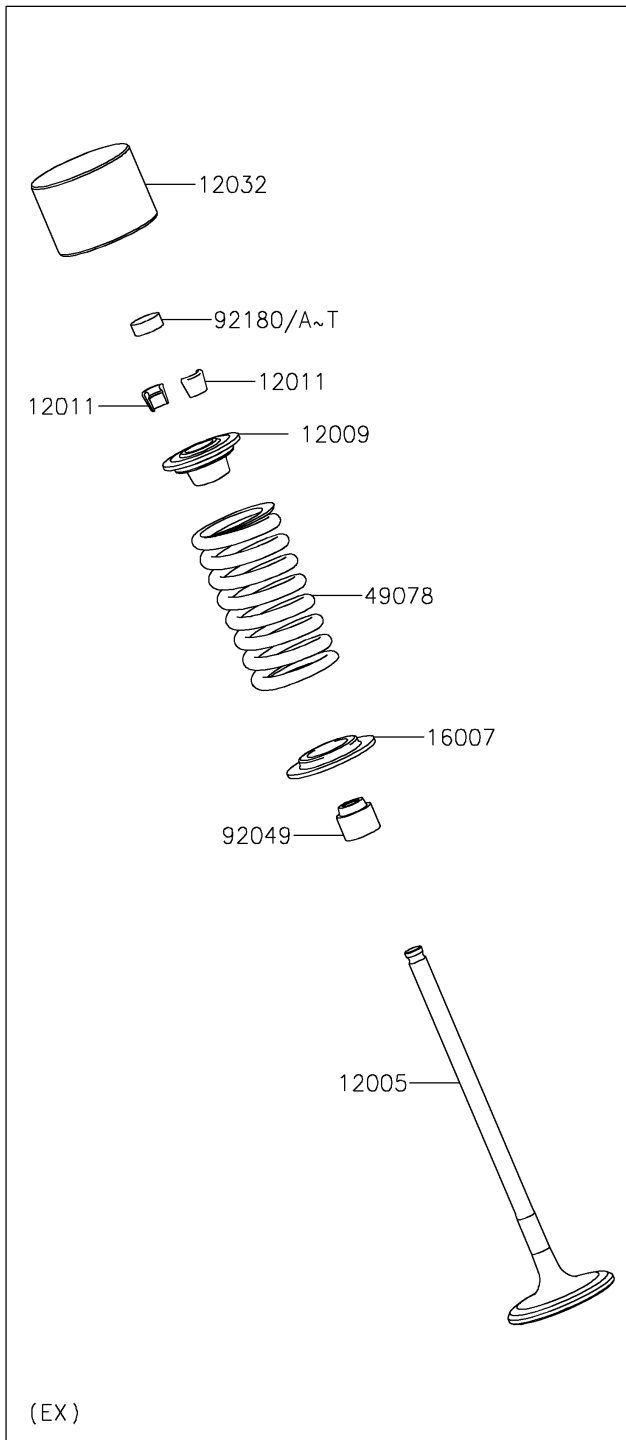

# 2025 Vulcan S CAFÉ

## PARTS DIAGRAM

### Valve(s)

E1210

## PARTS LIST

Valve(s)

**ITEM NAME**

**PART NUMBER**

**QUANTITY**

---