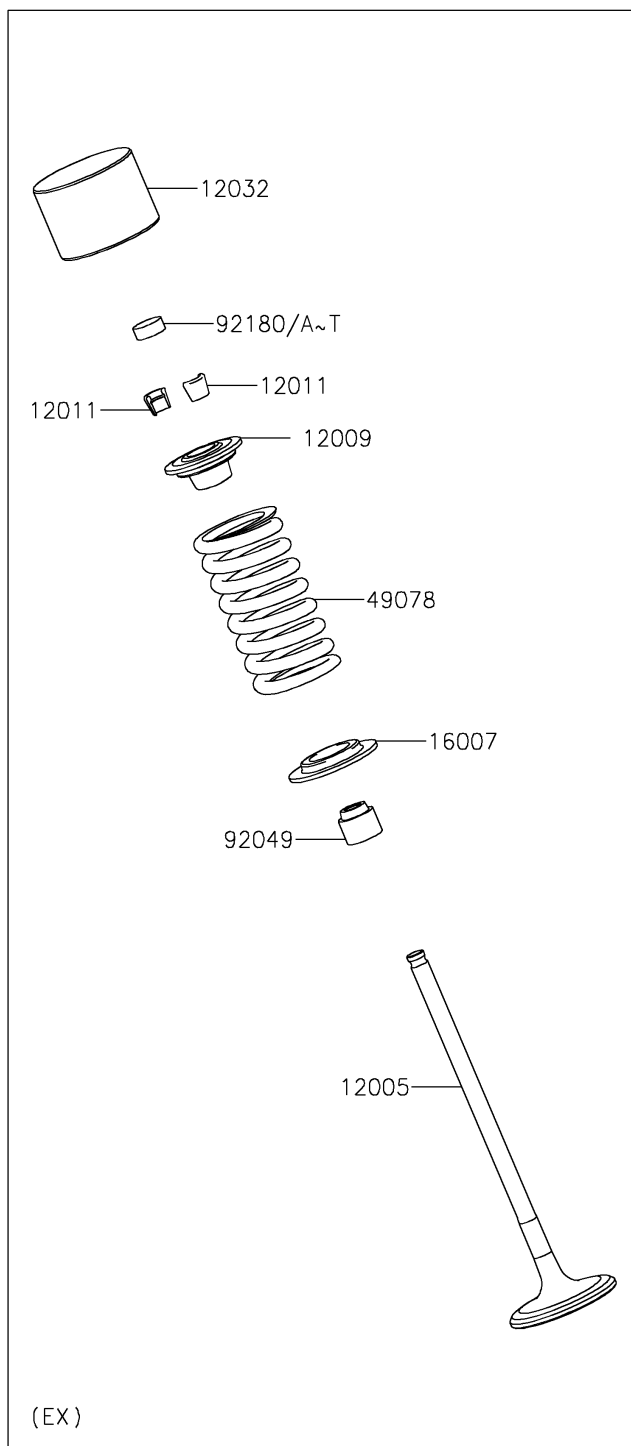

# 2024 Vulcan S CAFÉ

## PARTS DIAGRAM

### Valve(s)

E1210

## PARTS LIST

Valve(s)

**ITEM NAME**

**PART NUMBER**

**QUANTITY**

---