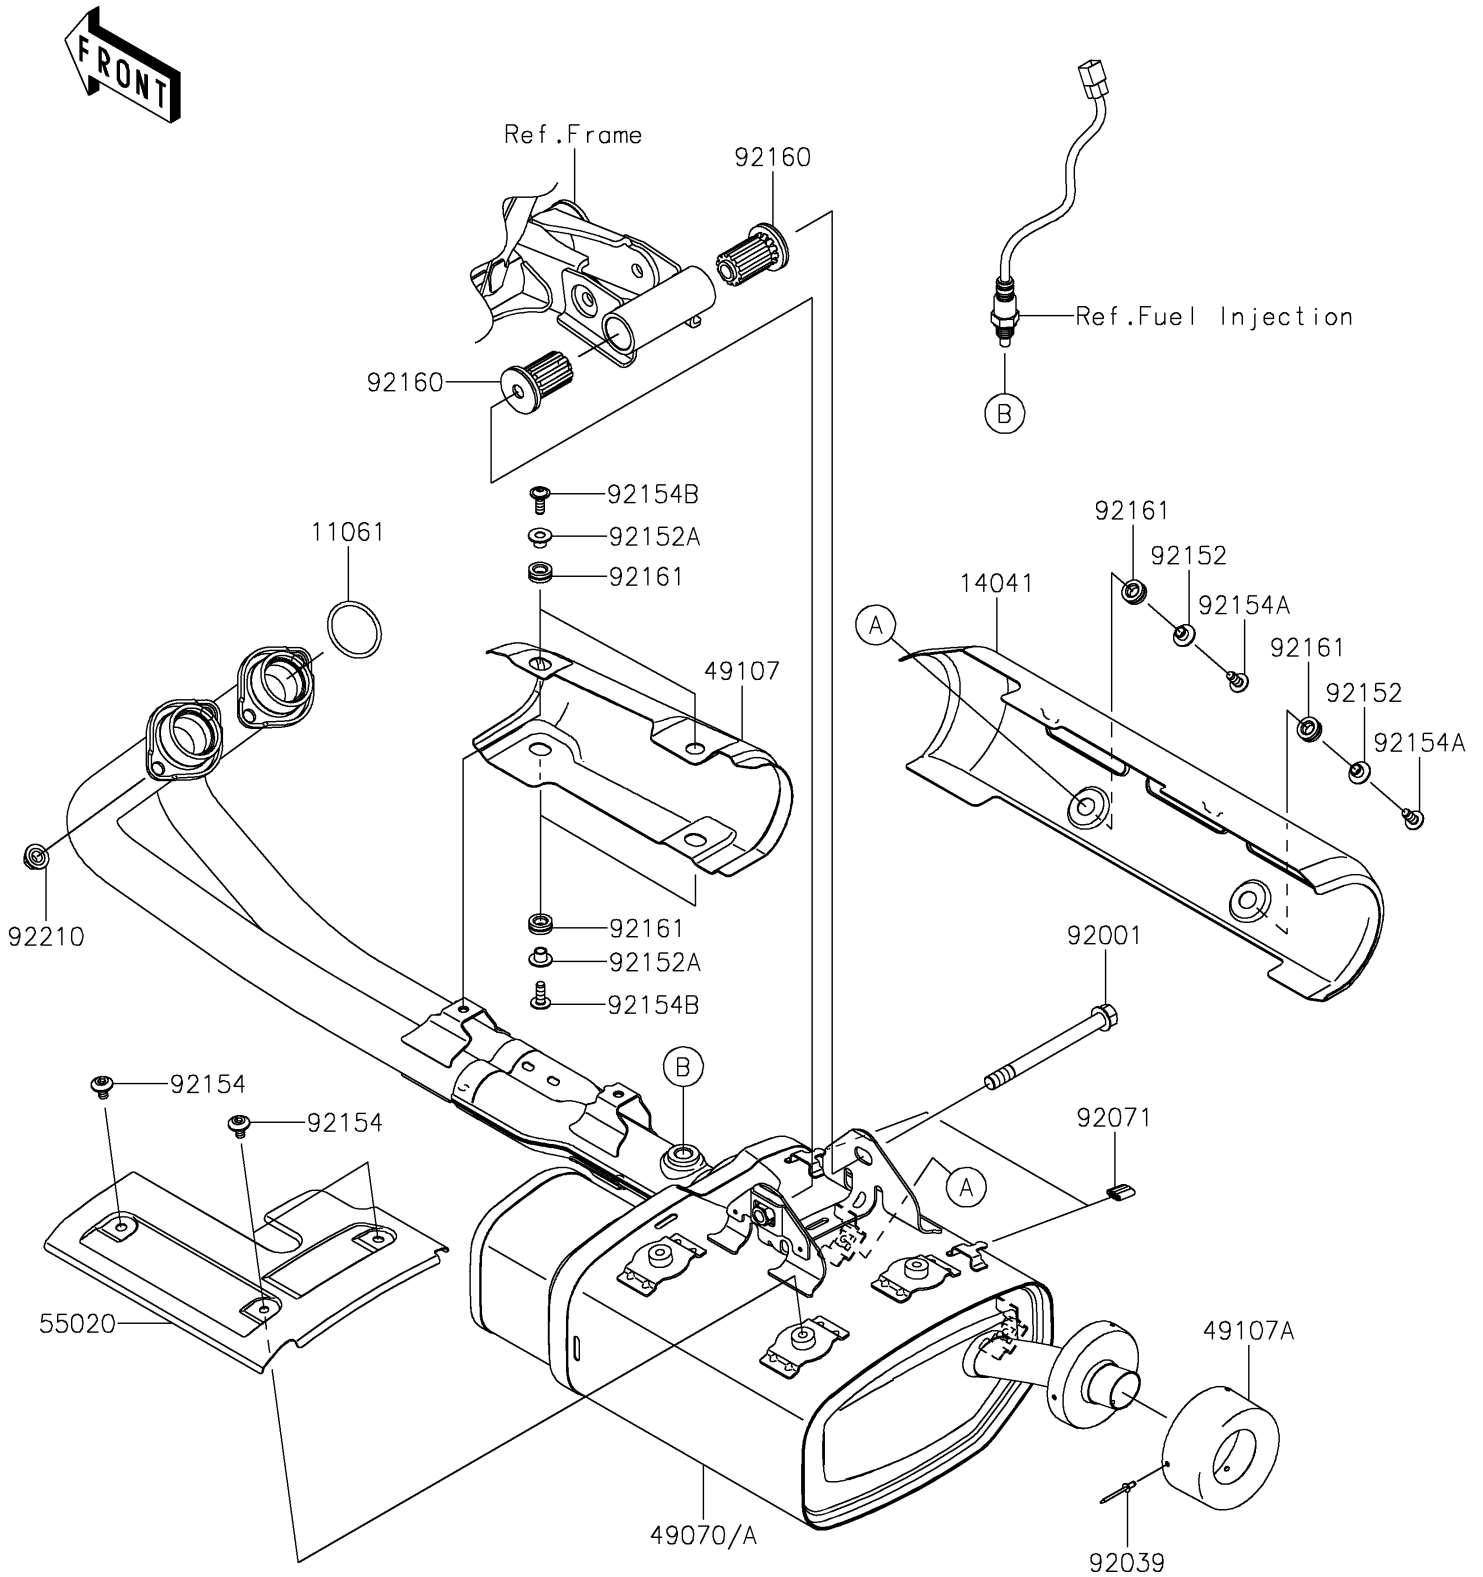

2026 Vulcan S CAFÉ

PARTS DIAGRAM

Muffler(s)

E1140

2026 Vulcan S CAFÉ

PARTS LIST

Muffler(s)

ITEM NAME

PART NUMBER

QUANTITY
