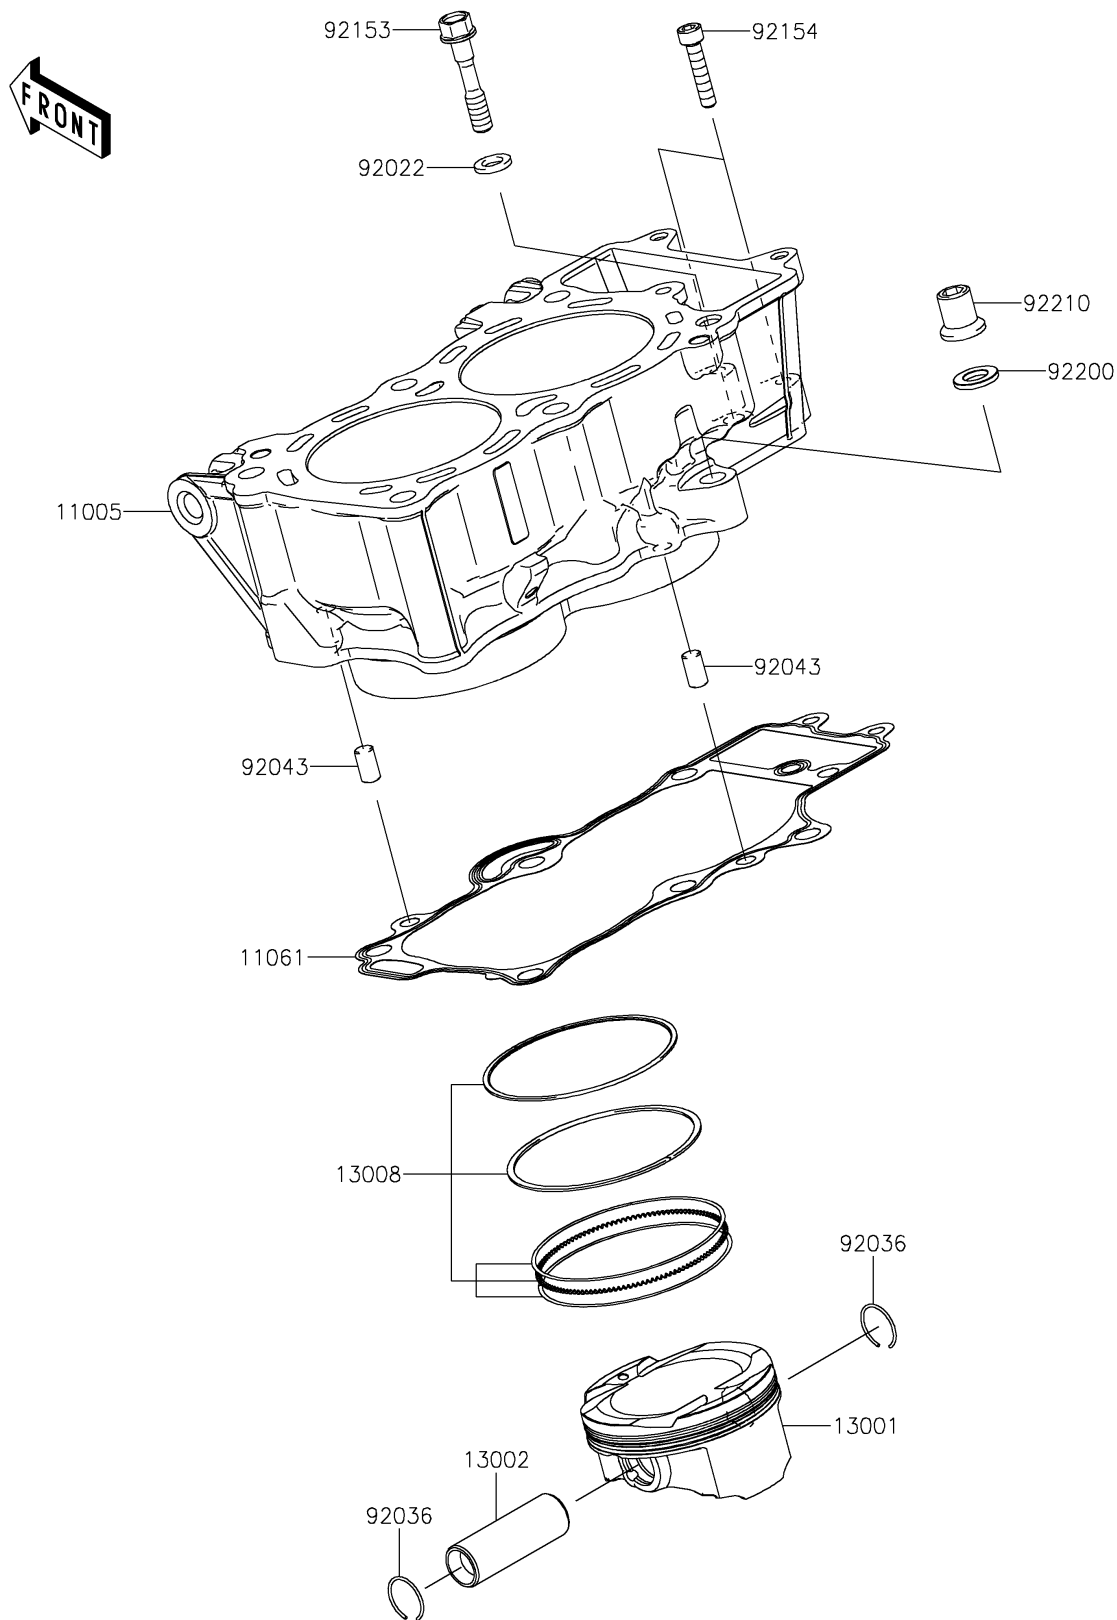

2025 Vulcan S CAFÉ

PARTS DIAGRAM

Cylinder/Piston(s)

Kawasaki

Let the Good Times Roll®

E1120

2025 Vulcan S CAFÉ

PARTS LIST

Cylinder/Piston(s)

ITEM NAME

PART NUMBER

QUANTITY
