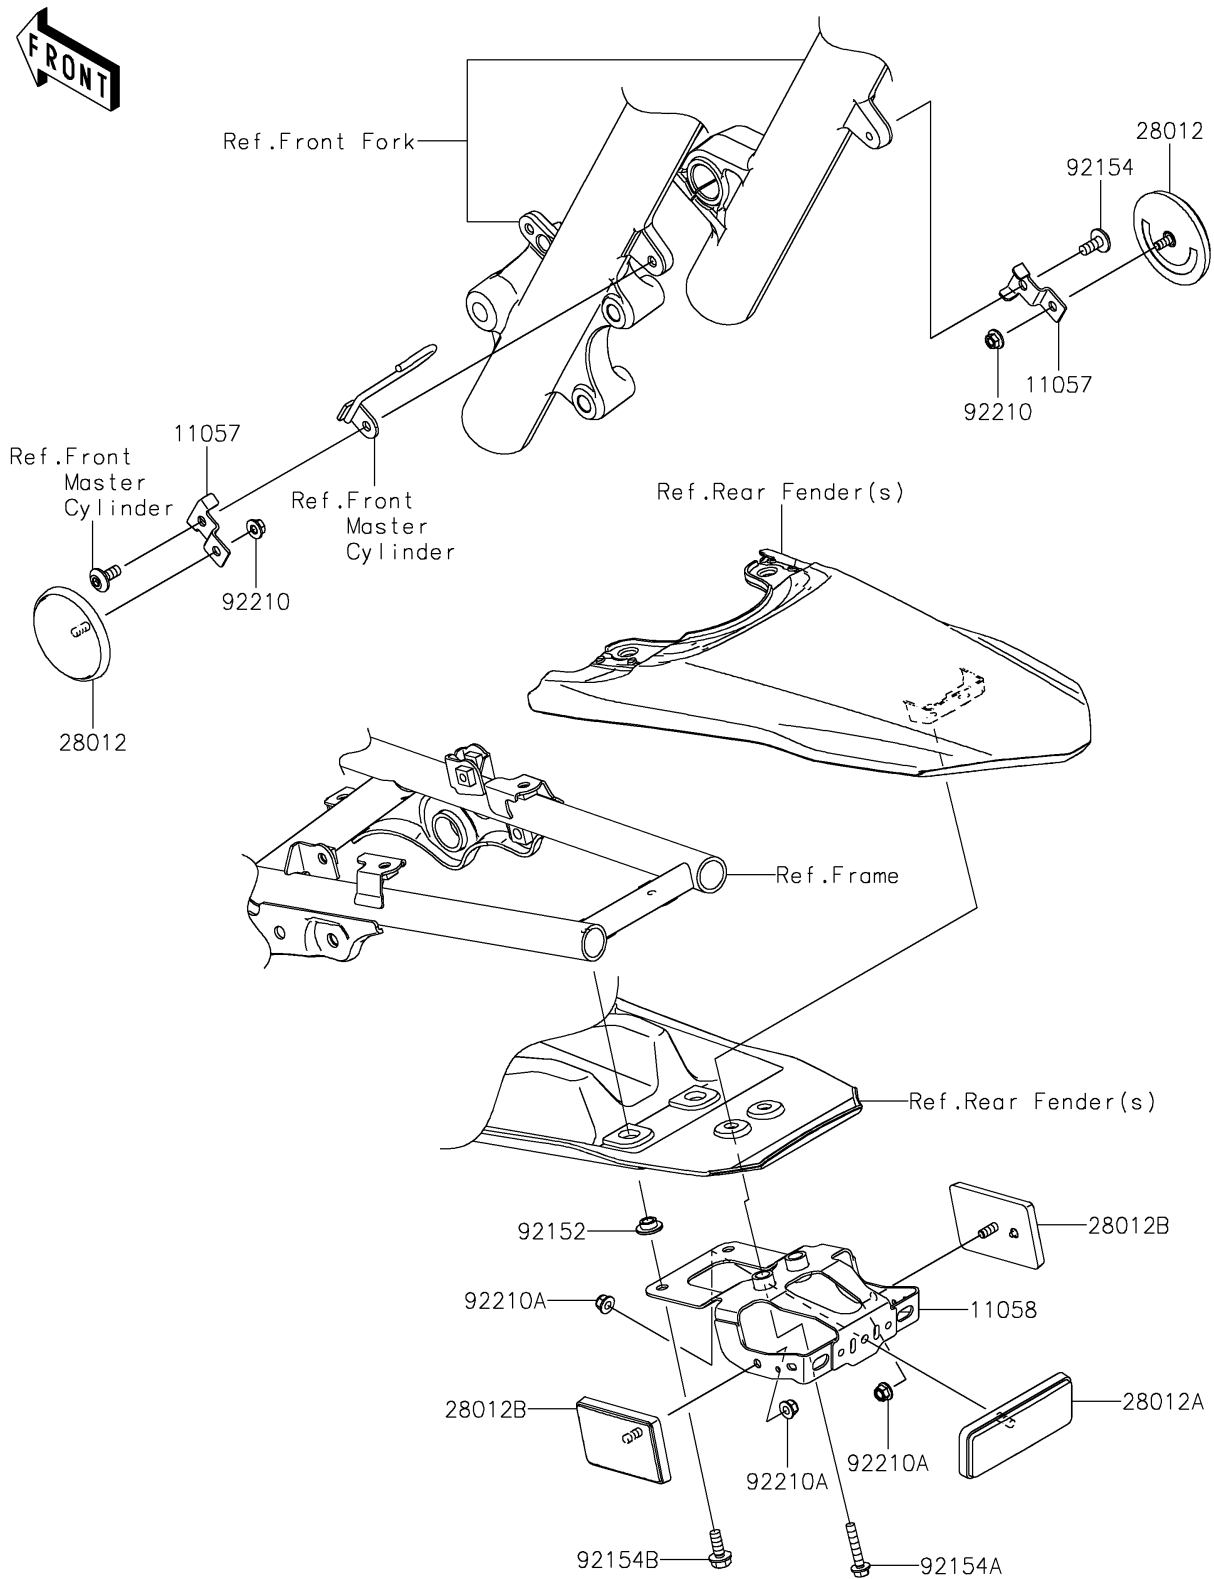

2026 KLX[®] 230R S

PARTS DIAGRAM

Reflectors(CN)

F2790

2026 KLX[®] 230R S

PARTS LIST Reflectors(CN)

ITEM NAME	PART NUMBER	QUANTITY
-----------	-------------	----------
