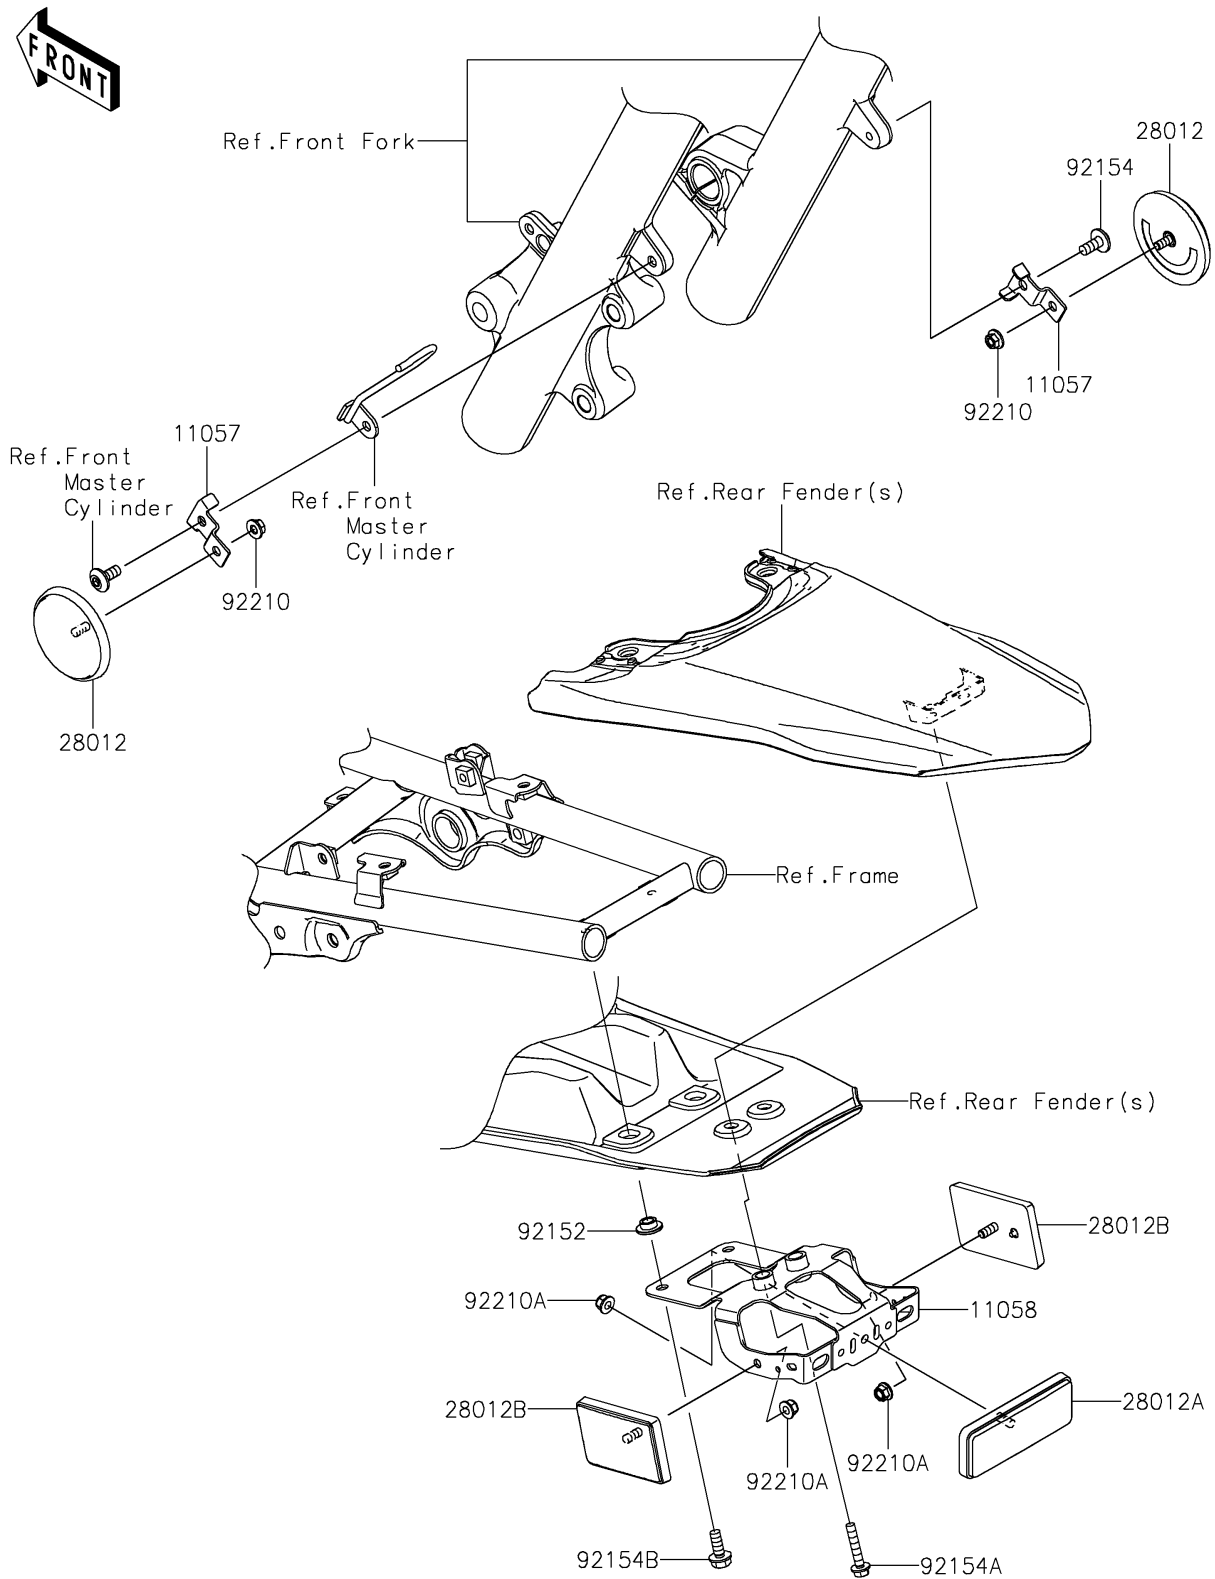

2025 KLX230R S

PARTS DIAGRAM

Reflectors(CN)

F2790

2025 KLX230R S

PARTS LIST

Reflectors(CN)

ITEM NAME	PART NUMBER	QUANTITY
BRACKET,FR (Ref # 11057)	11057-2421	2
BRACKET,REFLECTOR,RR (Ref # 11058)	11058-2265	1
REFLECTOR-REFLEX (Ref # 28012)	28012-0008	2
REFLECTOR-REFLEX (Ref # 28012A)	28012-1077	1
REFLECTOR-REFLEX (Ref # 28012B)	28012-1088	2
COLLAR,6.5X16X5.6 (Ref # 92152)	92152-1830	2
BOLT,SOCKET,6X14 (Ref # 92154)	92154-3763	1
BOLT,FLANGED,5X28 (Ref # 92154A)	92154-7459	2
BOLT,FLANGED,6X16 (Ref # 92154B)	92154-7460	2
NUT,FLANGED,5MM (Ref # 92210)	92210-0007	2
NUT,LOCK,FLANGED,5MM (Ref # 92210A)	92210-1991	3