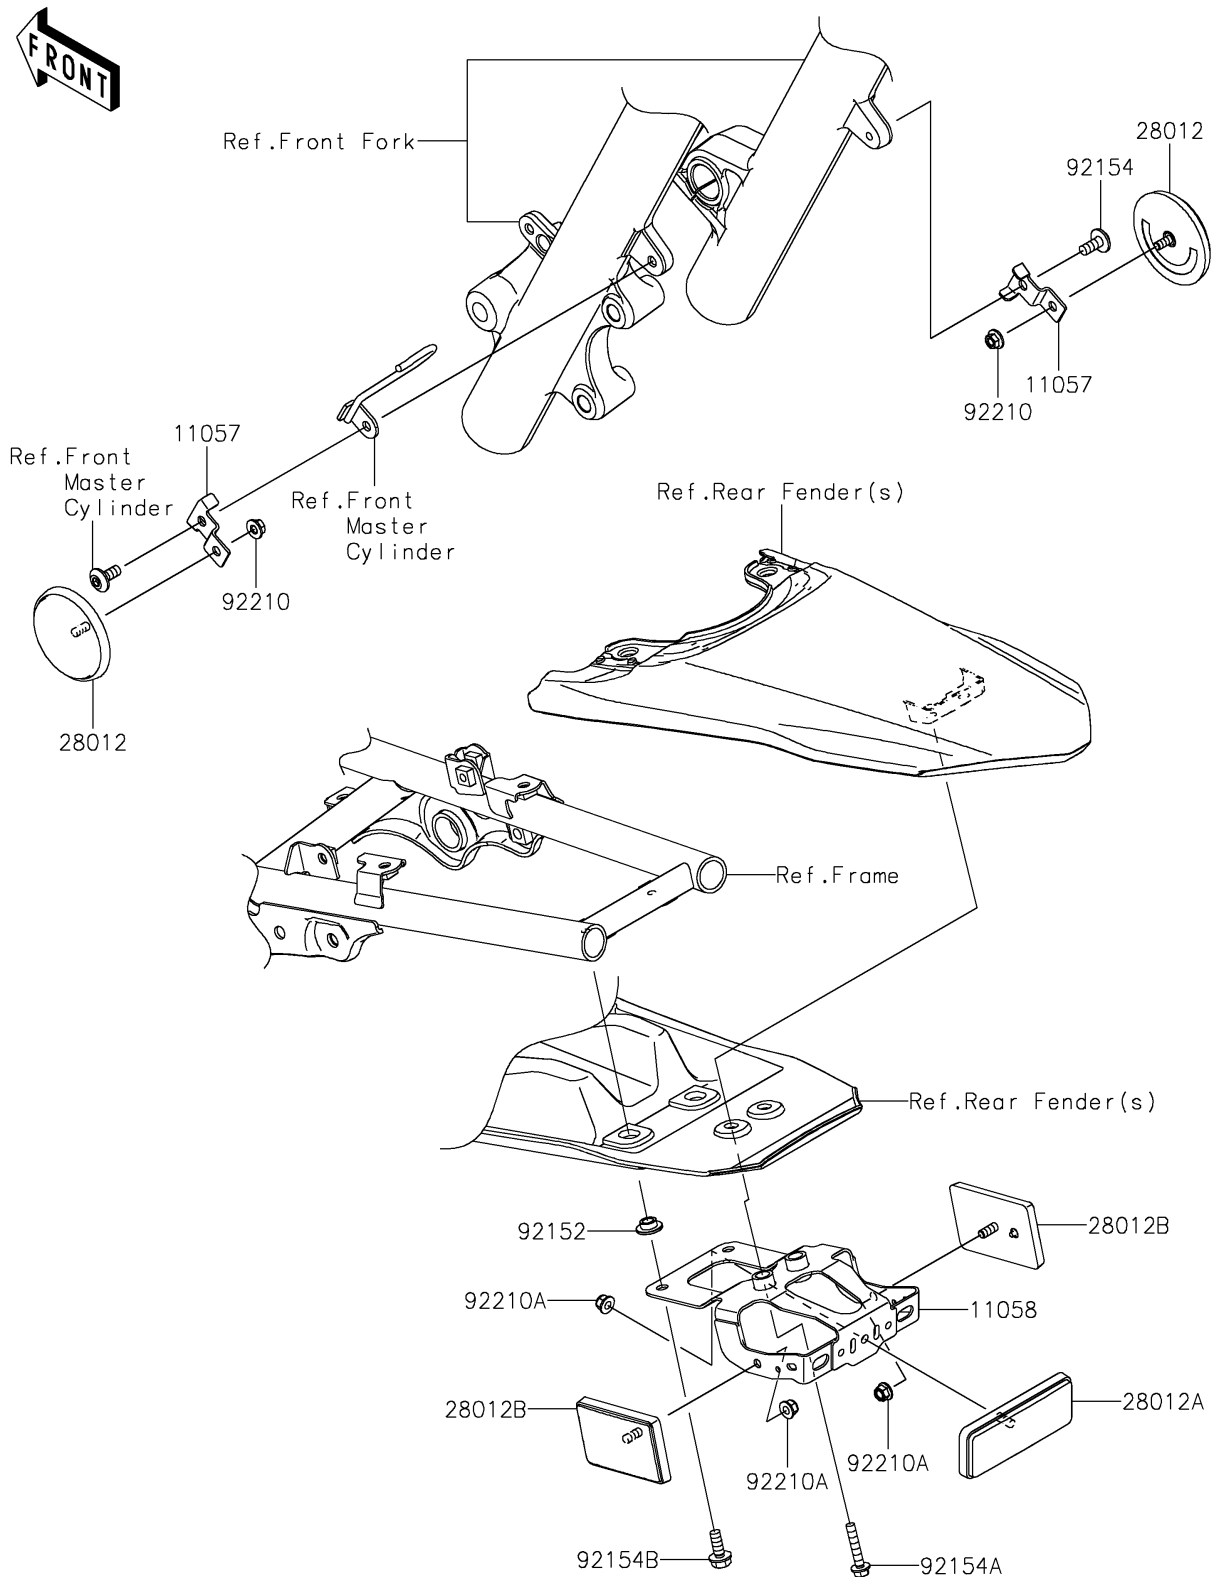

2025 KLX[®] 230R S

PARTS DIAGRAM

Reflectors(CN)

F2790

2025 KLX[®] 230R S

PARTS LIST

Reflectors(CN)

ITEM NAME	PART NUMBER	QUANTITY
BRACKET,FR (Ref # 11057)	11057-2421	2
BRACKET,REFLECTOR,RR (Ref # 11058)	11058-2265	1
REFLECTOR-REFLEX (Ref # 28012)	28012-0008	2
REFLECTOR-REFLEX (Ref # 28012A)	28012-1077	1
REFLECTOR-REFLEX (Ref # 28012B)	28012-1088	2
COLLAR,6.5X16X5.6 (Ref # 92152)	92152-1830	2
BOLT,SOCKET,6X14 (Ref # 92154)	92154-3763	1
BOLT,FLANGED,5X28 (Ref # 92154A)	92154-7459	2
BOLT,FLANGED,6X16 (Ref # 92154B)	92154-7460	2
NUT,FLANGED,5MM (Ref # 92210)	92210-0007	2
NUT,LOCK,FLANGED,5MM (Ref # 92210A)	92210-1991	3