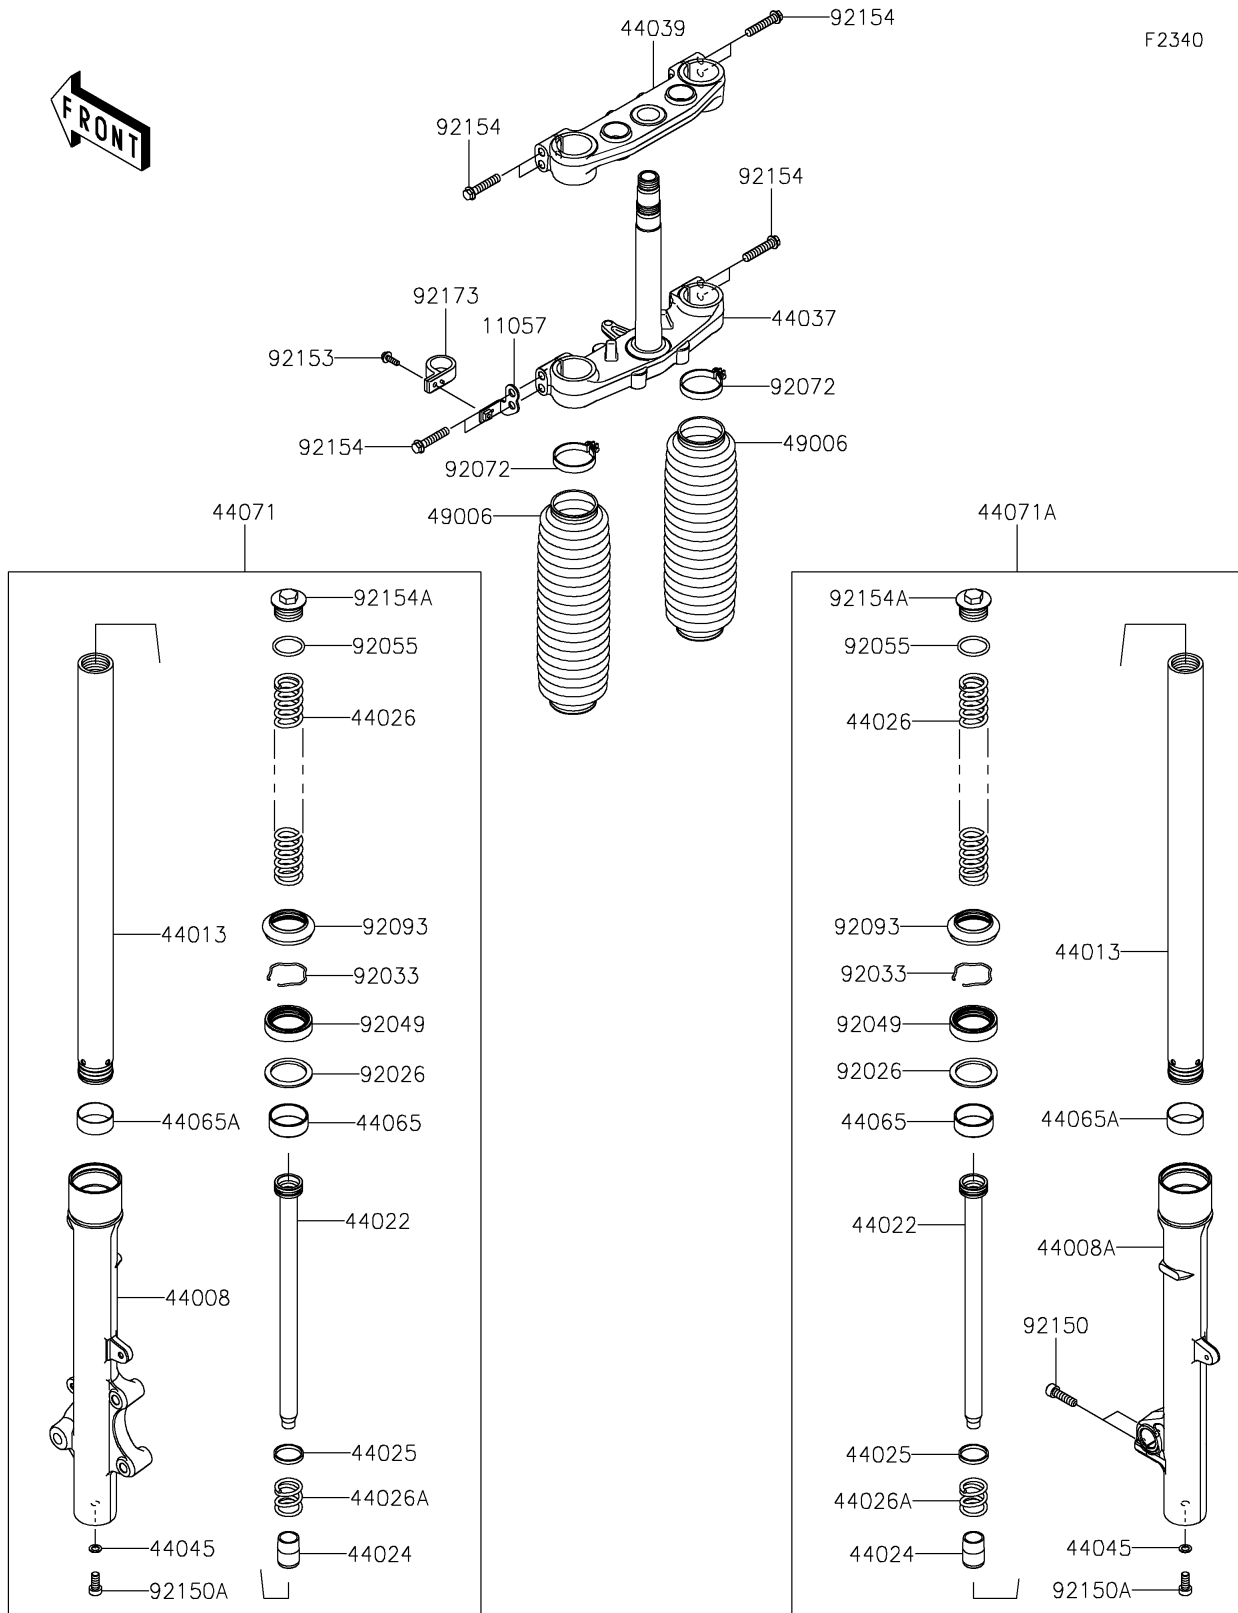

2026 KLX230R S

PARTS DIAGRAM

Front Fork

2026 KLX230R S

PARTS LIST

Front Fork

ITEM NAME	PART NUMBER	QUANTITY
BRACKET (Ref # 11057)	11057-2284	1
PIPE-FORK OUTER,LH (Ref # 44008)	44008-0089	1
PIPE-FORK OUTER,RH (Ref # 44008A)	44008-0090	1
PIPE-FORK INNER (Ref # 44013)	44013-0386	2
CYLINDER-FORK (Ref # 44022)	44022-0068	2
CAP-OIL-LOCK (Ref # 44024)	44024-0016	2
RING-FORK PISTON (Ref # 44025)	44025-1062	2
SPRING-FRONT FORK (Ref # 44026)	44026-0317	2
SPRING-FRONT FORK (Ref # 44026A)	44026-1556	2
HOLDER-FORK UNDER (Ref # 44037)	44037-0186	1
HOLDER-FORK UPPER (Ref # 44039)	44039-0190	1
GASKET,FORK CYLINDER BOLT (Ref # 44045)	44045-051	2
BUSHING-FRONT FORK (Ref # 44065)	44065-0069	2
BUSHING-FRONT FORK (Ref # 44065A)	44065-0070	2
DAMPER-ASSY,FORK,LH (Ref # 44071)	44071-1761	1
DAMPER-ASSY,FORK,RH (Ref # 44071A)	44071-1762	1
BOOT (Ref # 49006)	49006-0612	2
SPACER,FORK (Ref # 92026)	92026-1443	2
RING-SNAP (Ref # 92033)	92033-1286	2
SEAL-OIL (Ref # 92049)	92049-0734	2
RING-O (Ref # 92055)	92055-1456	2
BAND (Ref # 92072)	92072-0826	2
SEAL,FORK OUTER (Ref # 92093)	92093-1367	2
BOLT,SOCKET,8X30 (Ref # 92150)	92150-1407	2
BOLT,SOCKET,8X18 (Ref # 92150A)	92150-1432	2
BOLT,FLANGED (Ref # 92153)	92153-1397	1
BOLT (Ref # 92154)	92154-0463	8
BOLT (Ref # 92154A)	92154-3953	2
CLAMP (Ref # 92173)	92173-2246	1