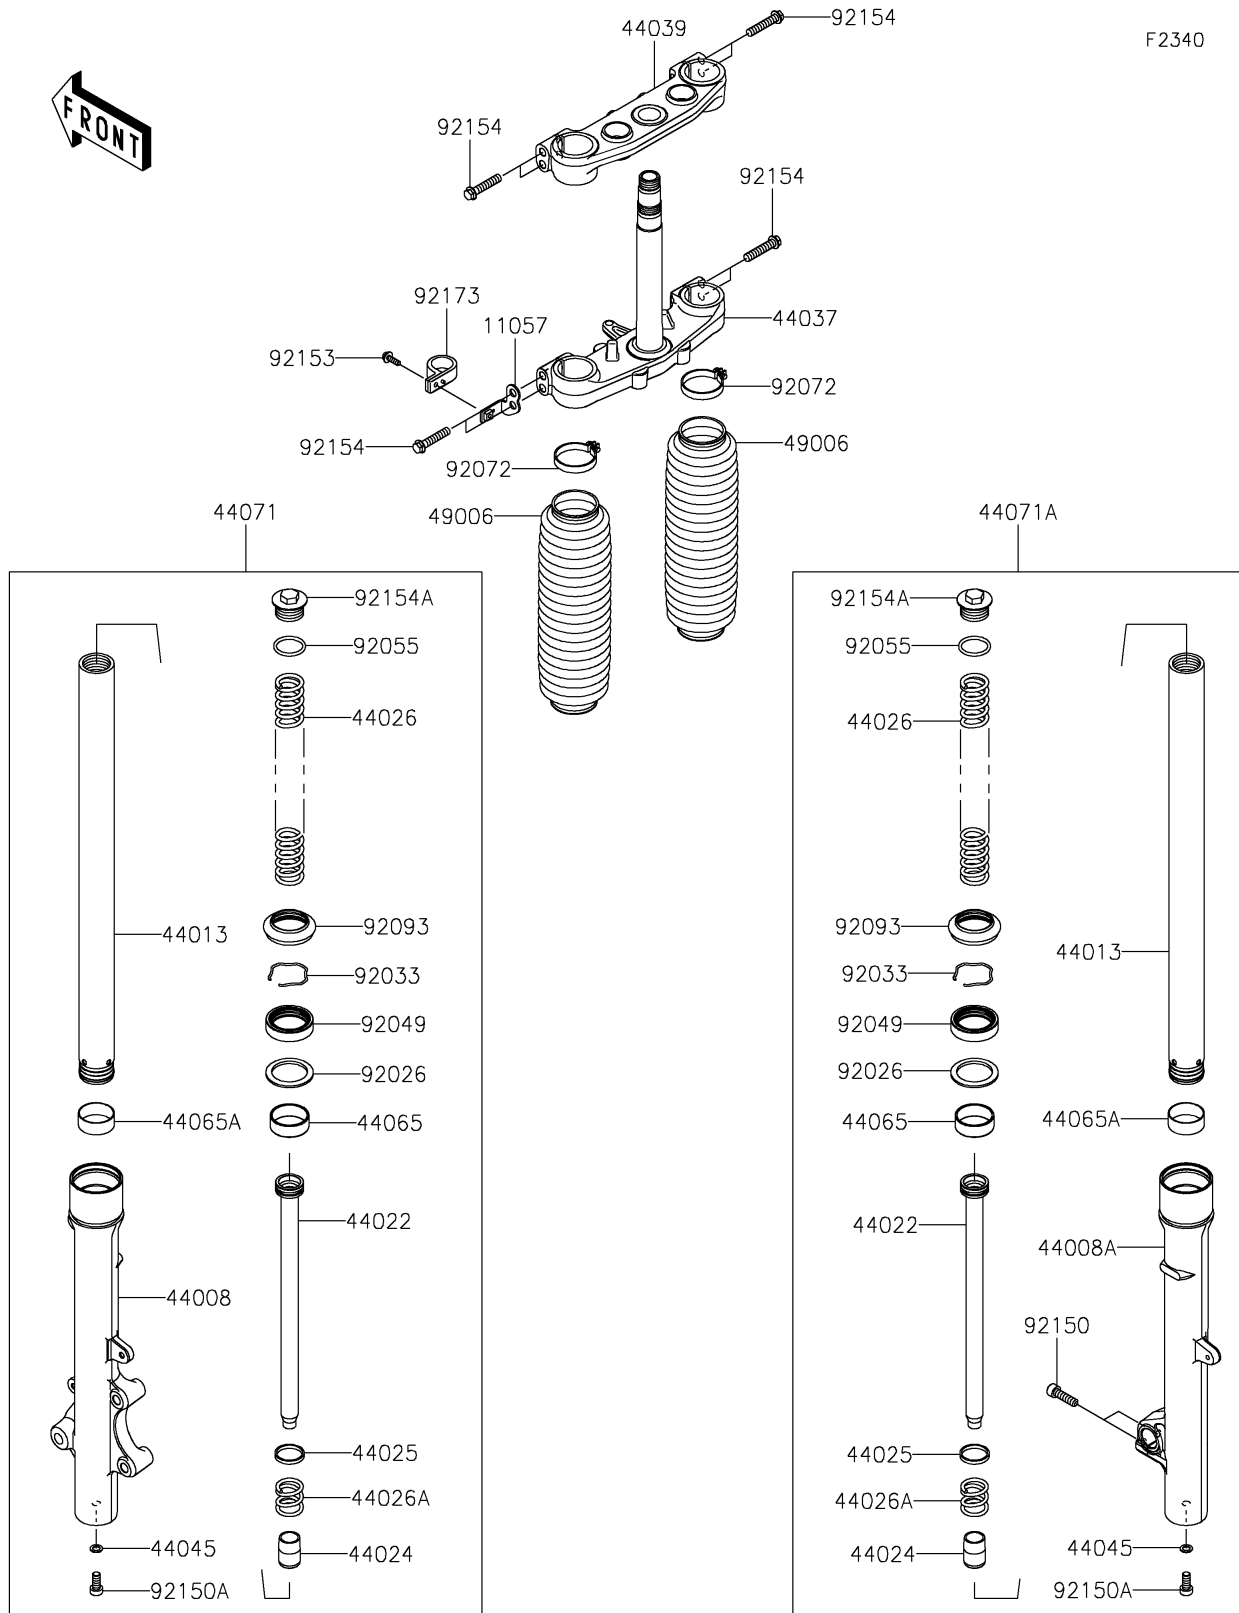

2026 KLX[®] 230R S

PARTS DIAGRAM

Front Fork

2026 KLX® 230R S

PARTS LIST

Front Fork

ITEM NAME	PART NUMBER	QUANTITY
BRACKET (Ref # 11057)	11057-2284	1
PIPE-FORK OUTER,LH (Ref # 44008)	44008-0089	1
PIPE-FORK OUTER,RH (Ref # 44008A)	44008-0090	1
PIPE-FORK INNER (Ref # 44013)	44013-0386	2
CYLINDER-FORK (Ref # 44022)	44022-0068	2
CAP-OIL-LOCK (Ref # 44024)	44024-0016	2
RING-FORK PISTON (Ref # 44025)	44025-1062	2
SPRING-FRONT FORK (Ref # 44026)	44026-0317	2
SPRING-FRONT FORK (Ref # 44026A)	44026-1556	2
HOLDER-FORK UNDER (Ref # 44037)	44037-0186	1
HOLDER-FORK UPPER (Ref # 44039)	44039-0190	1
GASKET,FORK CYLINDER BOLT (Ref # 44045)	44045-051	2
BUSHING-FRONT FORK (Ref # 44065)	44065-0069	2
BUSHING-FRONT FORK (Ref # 44065A)	44065-0070	2
DAMPER-ASSY,FORK,LH (Ref # 44071)	44071-1761	1
DAMPER-ASSY,FORK,RH (Ref # 44071A)	44071-1762	1
BOOT (Ref # 49006)	49006-0612	2
SPACER,FORK (Ref # 92026)	92026-1443	2
RING-SNAP (Ref # 92033)	92033-1286	2
SEAL-OIL (Ref # 92049)	92049-0734	2
RING-O (Ref # 92055)	92055-1456	2
BAND (Ref # 92072)	92072-0826	2
SEAL,FORK OUTER (Ref # 92093)	92093-1367	2
BOLT,SOCKET,8X30 (Ref # 92150)	92150-1407	2
BOLT,SOCKET,8X18 (Ref # 92150A)	92150-1432	2
BOLT,FLANGED (Ref # 92153)	92153-1397	1
BOLT (Ref # 92154)	92154-0463	8
BOLT (Ref # 92154A)	92154-3953	2
CLAMP (Ref # 92173)	92173-2246	1