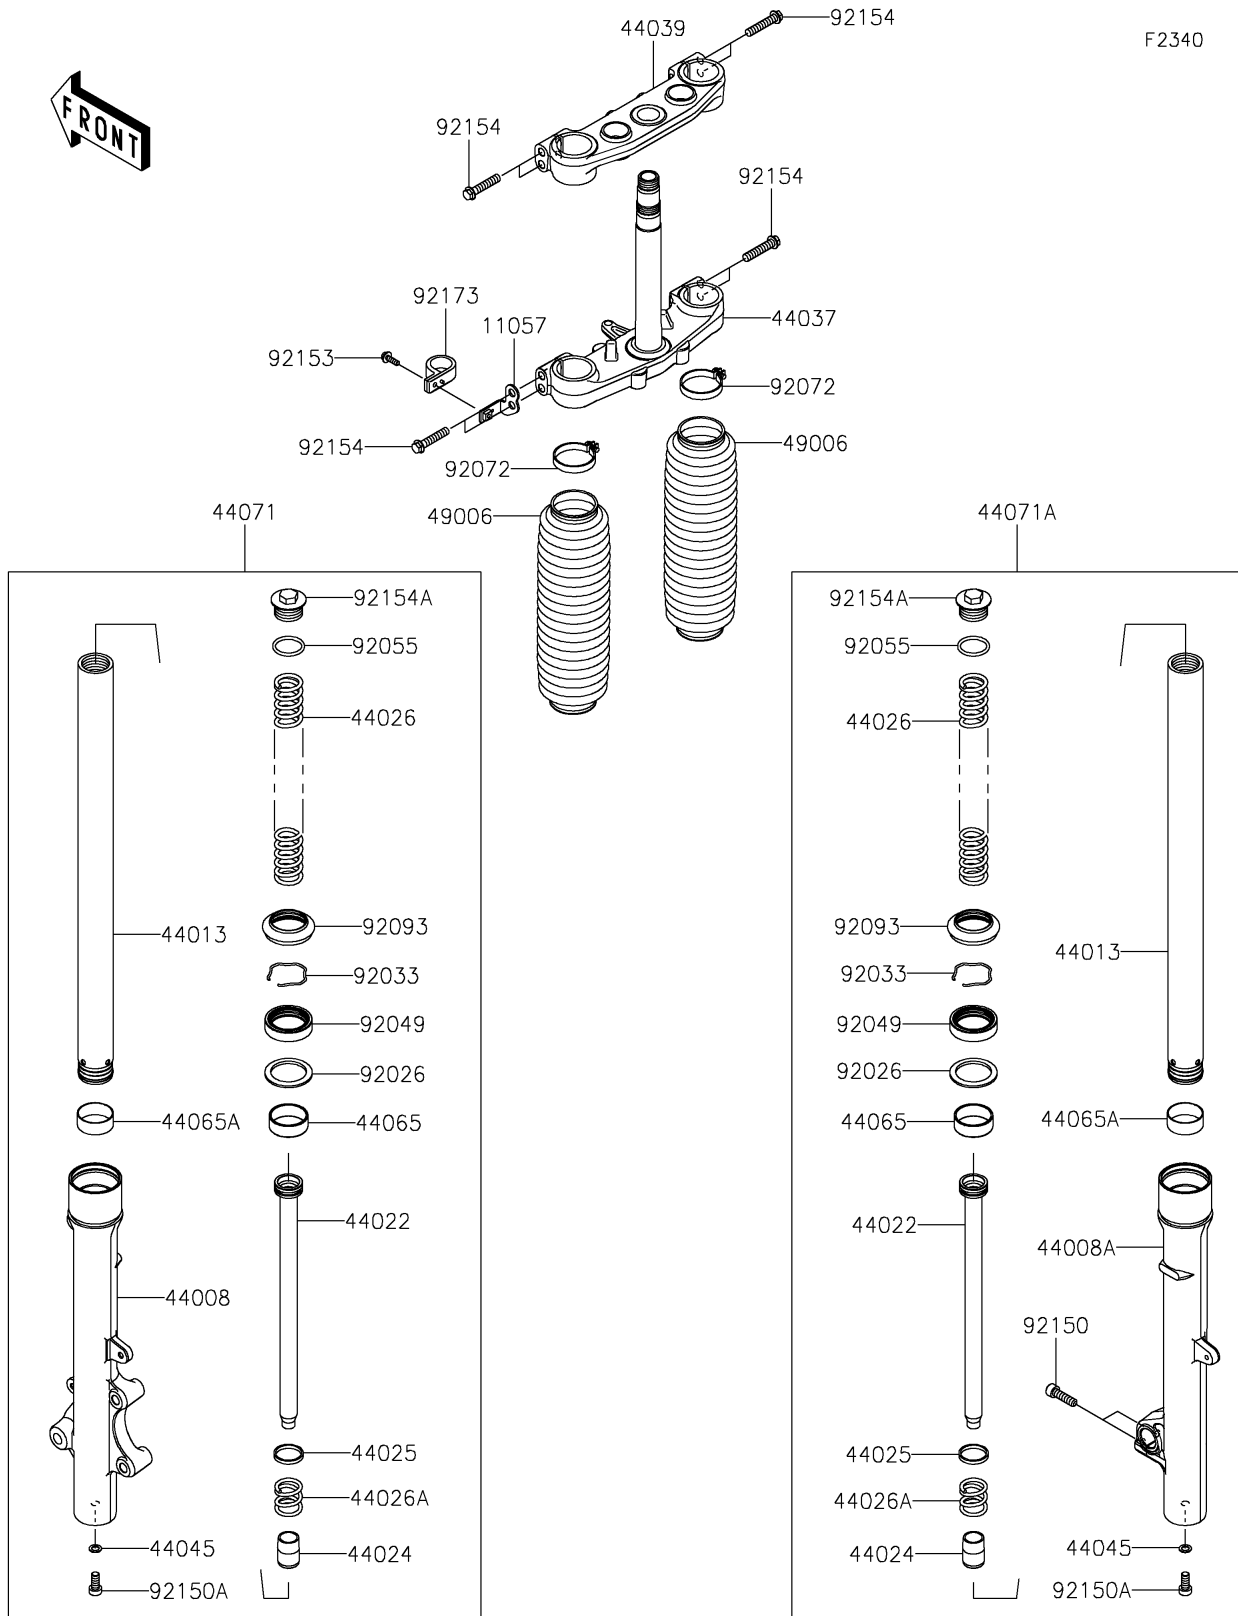

2025 KLX[®] 230R S

PARTS DIAGRAM

Front Fork

2025 KLX® 230R S

PARTS LIST

Front Fork

ITEM NAME	PART NUMBER	QUANTITY
BRACKET (Ref # 11057)	11057-2284	1
PIPE-FORK OUTER,LH (Ref # 44008)	44008-0089	1
PIPE-FORK OUTER,RH (Ref # 44008A)	44008-0090	1
PIPE-FORK INNER (Ref # 44013)	44013-0386	2
CYLINDER-FORK (Ref # 44022)	44022-0068	2
CAP-OIL-LOCK (Ref # 44024)	44024-0016	2
RING-FORK PISTON (Ref # 44025)	44025-1062	2
SPRING-FRONT FORK (Ref # 44026)	44026-0317	2
SPRING-FRONT FORK (Ref # 44026A)	44026-1556	2
HOLDER-FORK UNDER (Ref # 44037)	44037-0186	1
HOLDER-FORK UPPER (Ref # 44039)	44039-0190	1
GASKET,FORK CYLINDER BOLT (Ref # 44045)	44045-051	2
BUSHING-FRONT FORK (Ref # 44065)	44065-0069	2
BUSHING-FRONT FORK (Ref # 44065A)	44065-0070	2
DAMPER-ASSY,FORK,LH (Ref # 44071)	44071-1761	1
DAMPER-ASSY,FORK,RH (Ref # 44071A)	44071-1762	1
BOOT (Ref # 49006)	49006-0612	2
SPACER,FORK (Ref # 92026)	92026-1443	2
RING-SNAP (Ref # 92033)	92033-1286	2
SEAL-OIL (Ref # 92049)	92049-0734	2
RING-O (Ref # 92055)	92055-1456	2
BAND (Ref # 92072)	92072-0826	2
SEAL,FORK OUTER (Ref # 92093)	92093-1367	2
BOLT,SOCKET,8X30 (Ref # 92150)	92150-1407	2
BOLT,SOCKET,8X18 (Ref # 92150A)	92150-1432	2
BOLT,FLANGED (Ref # 92153)	92153-1397	1
BOLT (Ref # 92154)	92154-0463	8
BOLT (Ref # 92154A)	92154-3953	2
CLAMP (Ref # 92173)	92173-2246	1