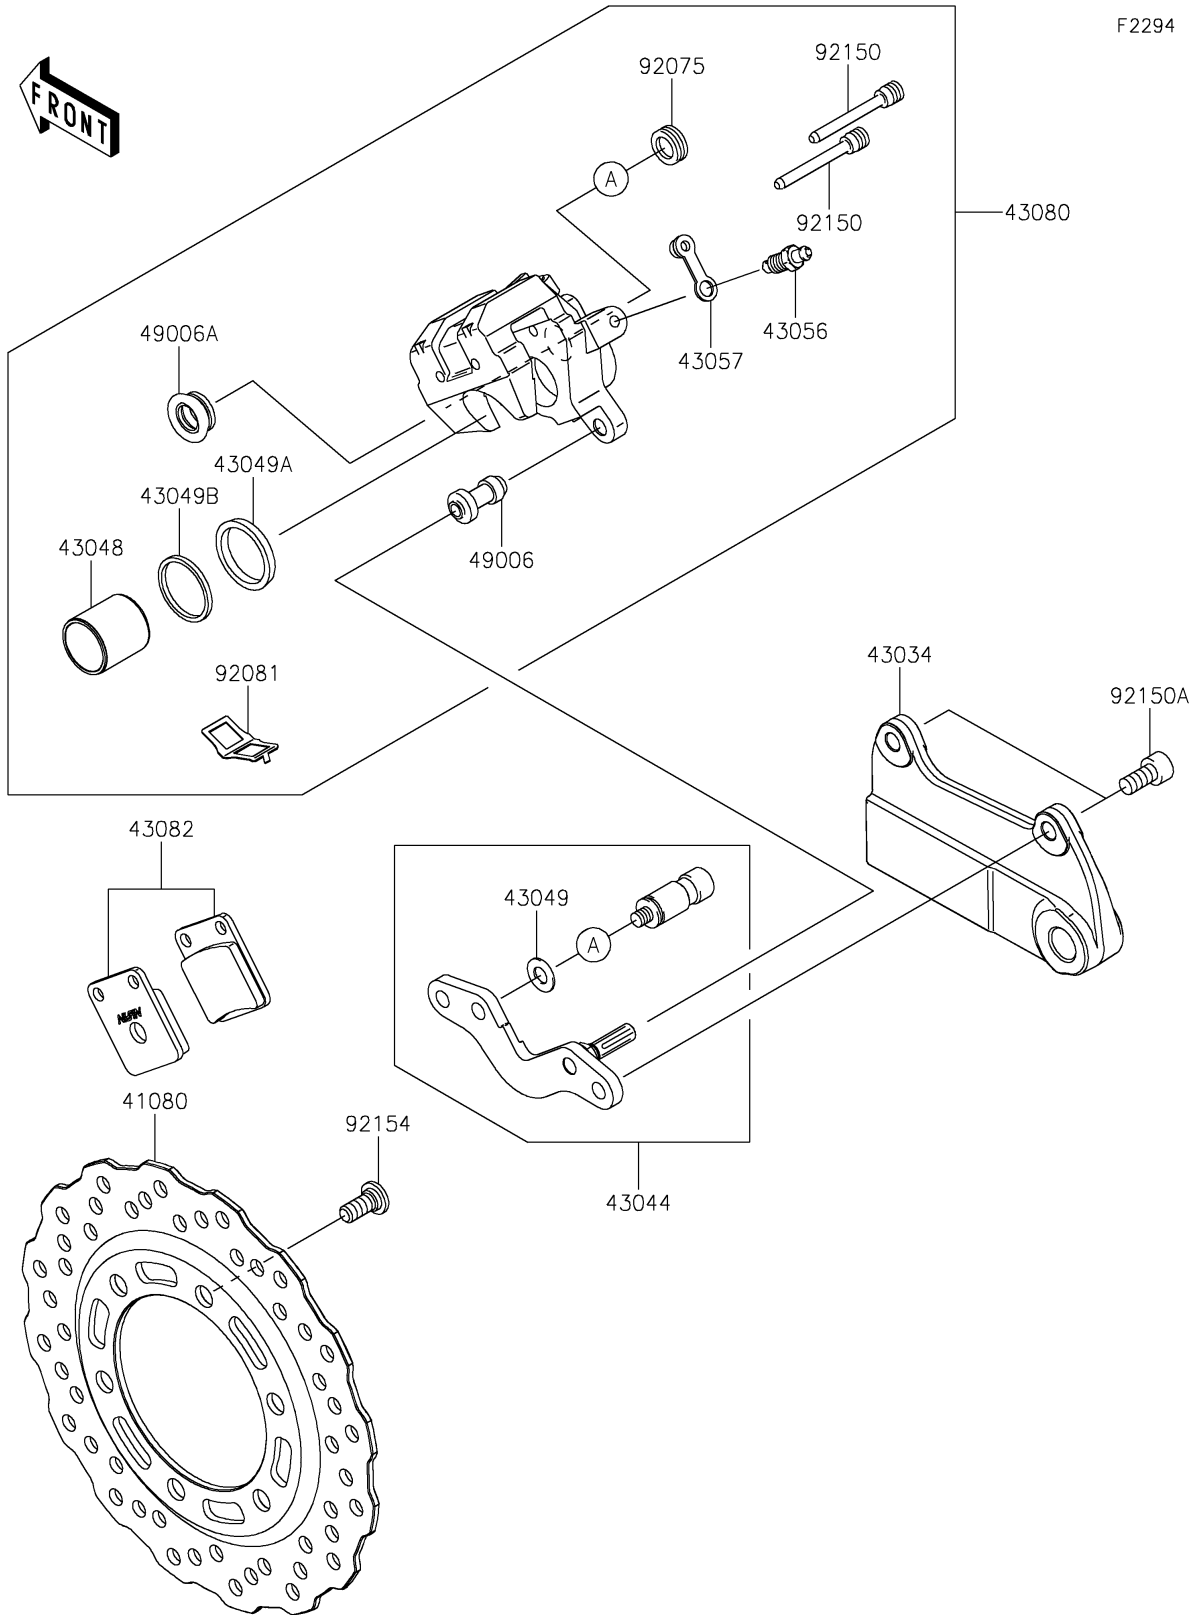

2026 KLX230R S

PARTS DIAGRAM

Rear Brake

2026 KLX230R S

PARTS LIST

Rear Brake

ITEM NAME	PART NUMBER	QUANTITY
DISC,RR (Ref # 41080)	41080-0702	1
HOLDER-BRAKE,RR (Ref # 43034)	43034-0125	1
HOLDER-COMP-CALIPER,RR (Ref # 43044)	43044-1076	1
PISTON-CALIPER (Ref # 43048)	43048-1090	1
PACKING (Ref # 43049)	43049-1025	1
PACKING,PISTON SEAL (Ref # 43049A)	43049-1060	1
PACKING,PISTON SEAL (Ref # 43049B)	43049-1061	1
BREATHER-BRAKE (Ref # 43056)	43056-0004	1
CAP-BREATHER (Ref # 43057)	43057-1001	1
CALIPER-SUB-ASSY,RR (Ref # 43080)	43080-0078	1
PAD-ASSY-BRAKE (Ref # 43082)	43082-0159	1
BOOT,CALIPER (Ref # 49006)	49006-1088	1
BOOT,CALIPER (Ref # 49006A)	49006-1089	1
DAMPER (Ref # 92075)	92075-1414	1
SPRING,PAD (Ref # 92081)	92081-1502	1
BOLT (Ref # 92150)	92150-1144	2
BOLT,SOCKET,8X16 (Ref # 92150A)	92150-1840	2
BOLT,SOCKET,8X18 (Ref # 92154)	92154-3951	6