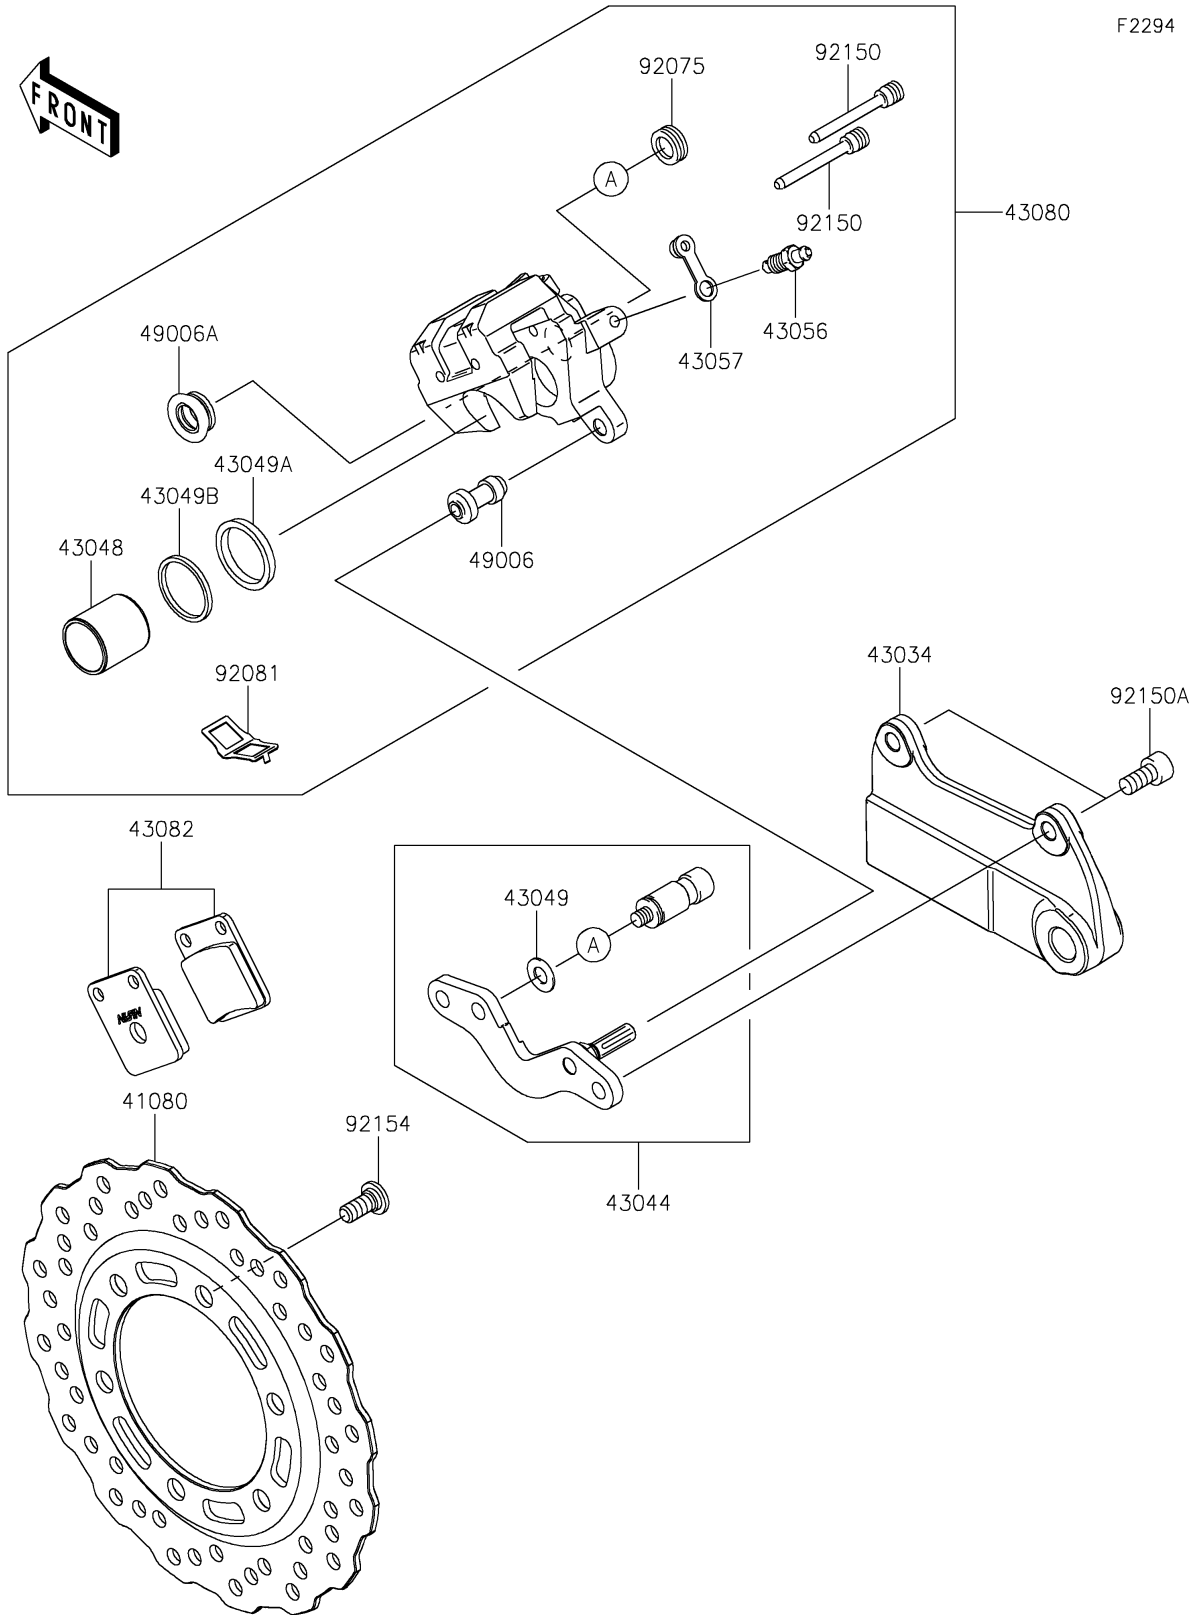

2025 KLX230R S

PARTS DIAGRAM

Rear Brake

2025 KLX230R S

PARTS LIST

Rear Brake

ITEM NAME	PART NUMBER	QUANTITY
DISC,RR (Ref # 41080)	41080-0702	1
HOLDER-BRAKE,RR (Ref # 43034)	43034-0125	1
HOLDER-COMP-CALIPER,RR (Ref # 43044)	43044-1076	1
PISTON-CALIPER (Ref # 43048)	43048-1090	1
PACKING (Ref # 43049)	43049-1025	1
PACKING,PISTON SEAL (Ref # 43049A)	43049-1060	1
PACKING,PISTON SEAL (Ref # 43049B)	43049-1061	1
BREATHER-BRAKE (Ref # 43056)	43056-0004	1
CAP-BREATHER (Ref # 43057)	43057-1001	1
CALIPER-SUB-ASSY,RR (Ref # 43080)	43080-0078	1
PAD-ASSY-BRAKE (Ref # 43082)	43082-0159	1
BOOT,CALIPER (Ref # 49006)	49006-1088	1
BOOT,CALIPER (Ref # 49006A)	49006-1089	1
DAMPER (Ref # 92075)	92075-1414	1
SPRING,PAD (Ref # 92081)	92081-1502	1
BOLT (Ref # 92150)	92150-1144	2
BOLT,SOCKET,8X16 (Ref # 92150A)	92150-1840	2
BOLT,SOCKET,8X18 (Ref # 92154)	92154-3951	6