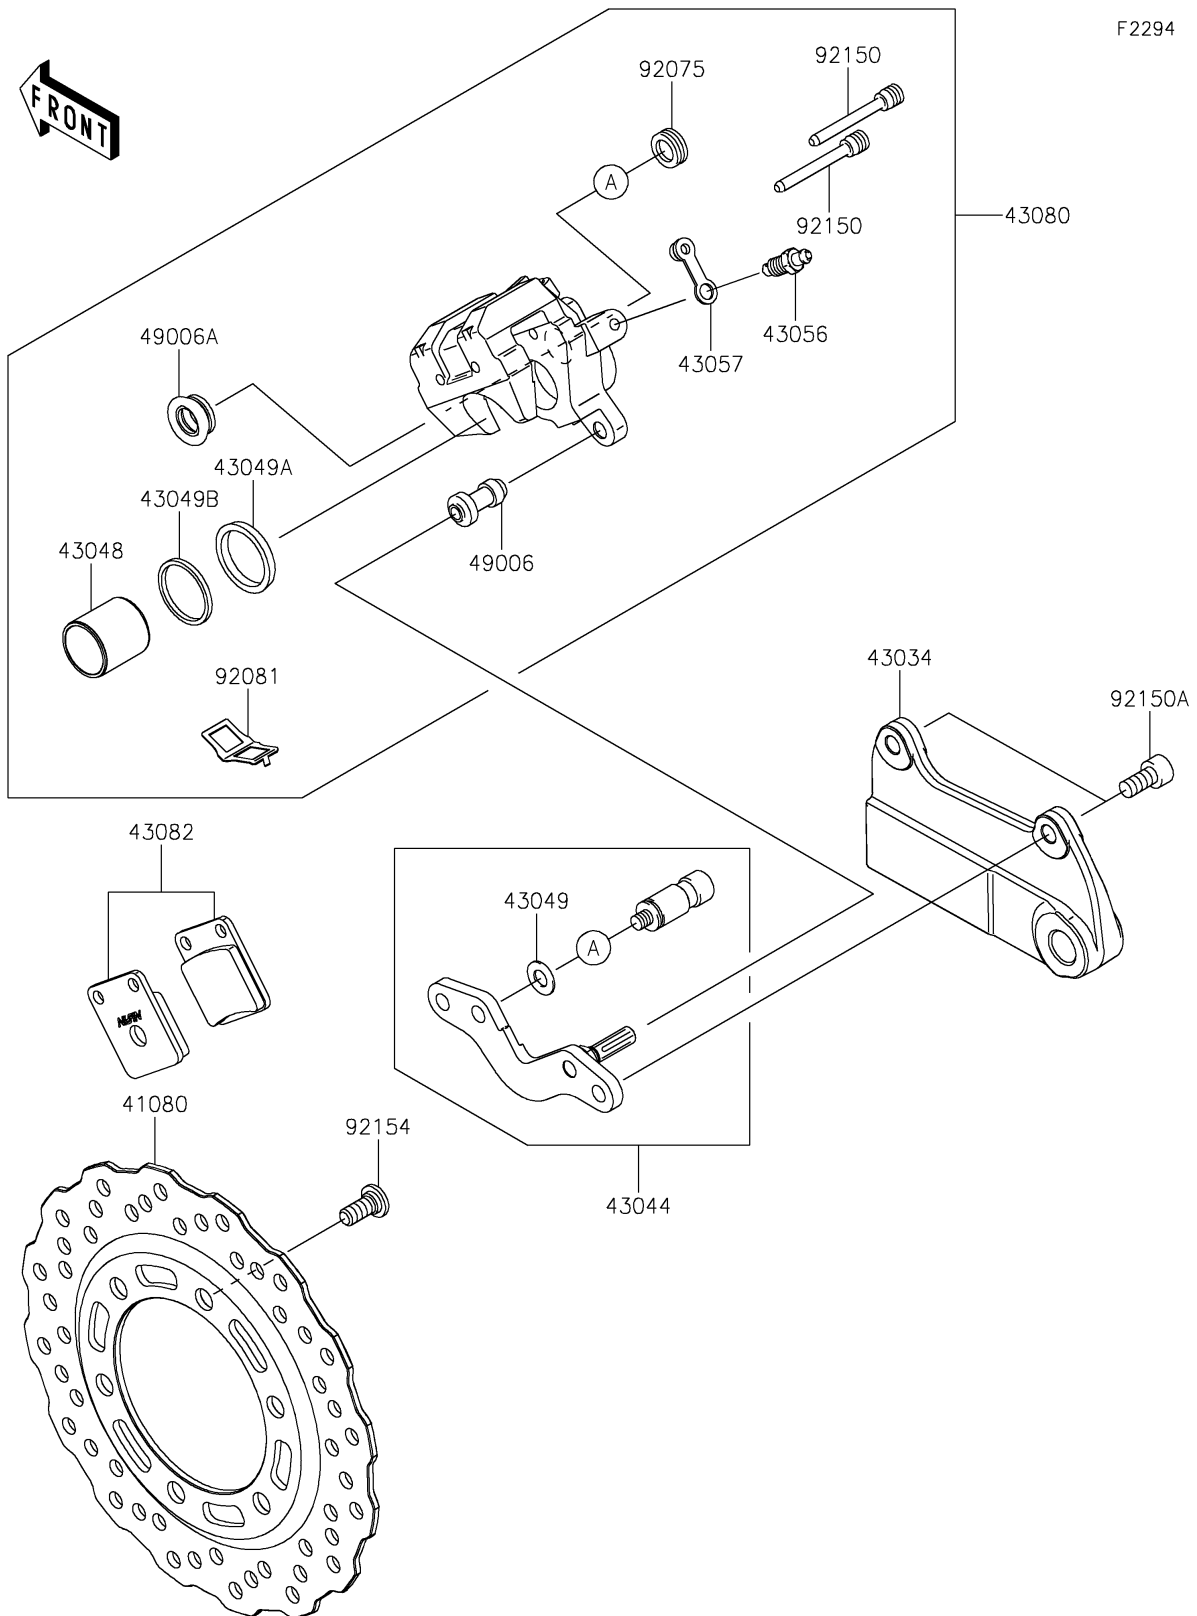

2025 KLX[®]230R S

PARTS DIAGRAM

Rear Brake

2025 KLX[®] 230R S

PARTS LIST

Rear Brake

ITEM NAME	PART NUMBER	QUANTITY
DISC,RR (Ref # 41080)	41080-0702	1
HOLDER-BRAKE,RR (Ref # 43034)	43034-0125	1
HOLDER-COMP-CALIPER,RR (Ref # 43044)	43044-1076	1
PISTON-CALIPER (Ref # 43048)	43048-1090	1
PACKING (Ref # 43049)	43049-1025	1
PACKING,PISTON SEAL (Ref # 43049A)	43049-1060	1
PACKING,PISTON SEAL (Ref # 43049B)	43049-1061	1
BREATHER-BRAKE (Ref # 43056)	43056-0004	1
CAP-BREATHER (Ref # 43057)	43057-1001	1
CALIPER-SUB-ASSY,RR (Ref # 43080)	43080-0078	1
PAD-ASSY-BRAKE (Ref # 43082)	43082-0159	1
BOOT,CALIPER (Ref # 49006)	49006-1088	1
BOOT,CALIPER (Ref # 49006A)	49006-1089	1
DAMPER (Ref # 92075)	92075-1414	1
SPRING,PAD (Ref # 92081)	92081-1502	1
BOLT (Ref # 92150)	92150-1144	2
BOLT,SOCKET,8X16 (Ref # 92150A)	92150-1840	2
BOLT,SOCKET,8X18 (Ref # 92154)	92154-3951	6