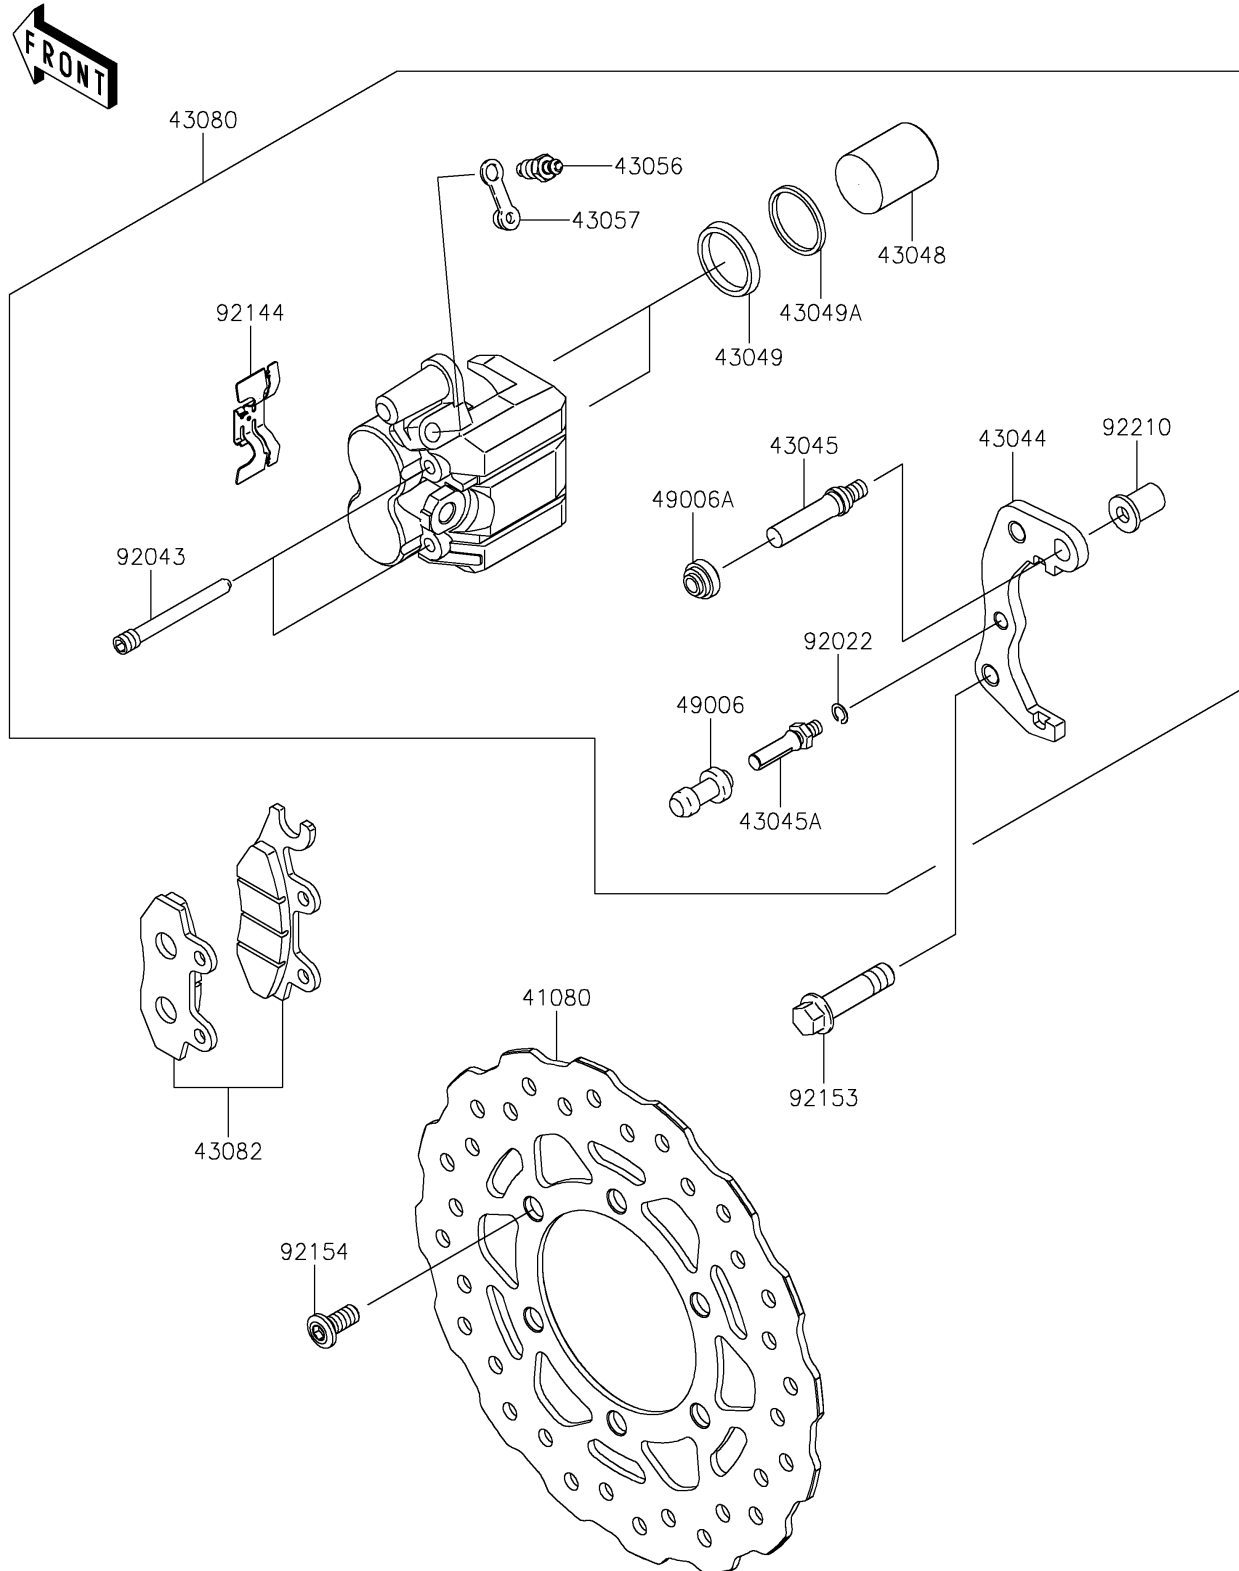

2026 KLX230R S

PARTS DIAGRAM

Front Brake

F2292

2026 KLX230R S

PARTS LIST

Front Brake

ITEM NAME	PART NUMBER	QUANTITY
DISC,FR (Ref # 41080)	41080-0701	1
HOLDER-COMP-CALIPER (Ref # 43044)	43044-0049	1
SHAFT-CALIPER (Ref # 43045)	43045-0004	1
SHAFT-CALIPER (Ref # 43045A)	43045-1010	1
PISTON-CALIPER (Ref # 43048)	43048-0010	2
PACKING,PISTON SEAL (Ref # 43049)	43049-1060	2
PACKING,PISTON SEAL (Ref # 43049A)	43049-1061	2
BREATHER-BRAKE (Ref # 43056)	43056-0004	1
CAP-BREATHER (Ref # 43057)	43057-1001	1
CALIPER-SUB-ASSY,FR (Ref # 43080)	43080-0211	1
PAD-ASSY-BRAKE (Ref # 43082)	43082-0100	1
BOOT,CALIPER (Ref # 49006)	49006-1088	1
BOOT,CALIPER (Ref # 49006A)	49006-1242	1
WASHER,WAVE (Ref # 92022)	92022-1373	1
PIN,HANGER (Ref # 92043)	92043-1416	2
SPRING,PAD (Ref # 92144)	92144-1847	1
BOLT,FLANGED,10X41 (Ref # 92153)	92153-0587	2
BOLT,SOCKET,8X18 (Ref # 92154)	92154-3951	6
NUT (Ref # 92210)	92210-0615	1