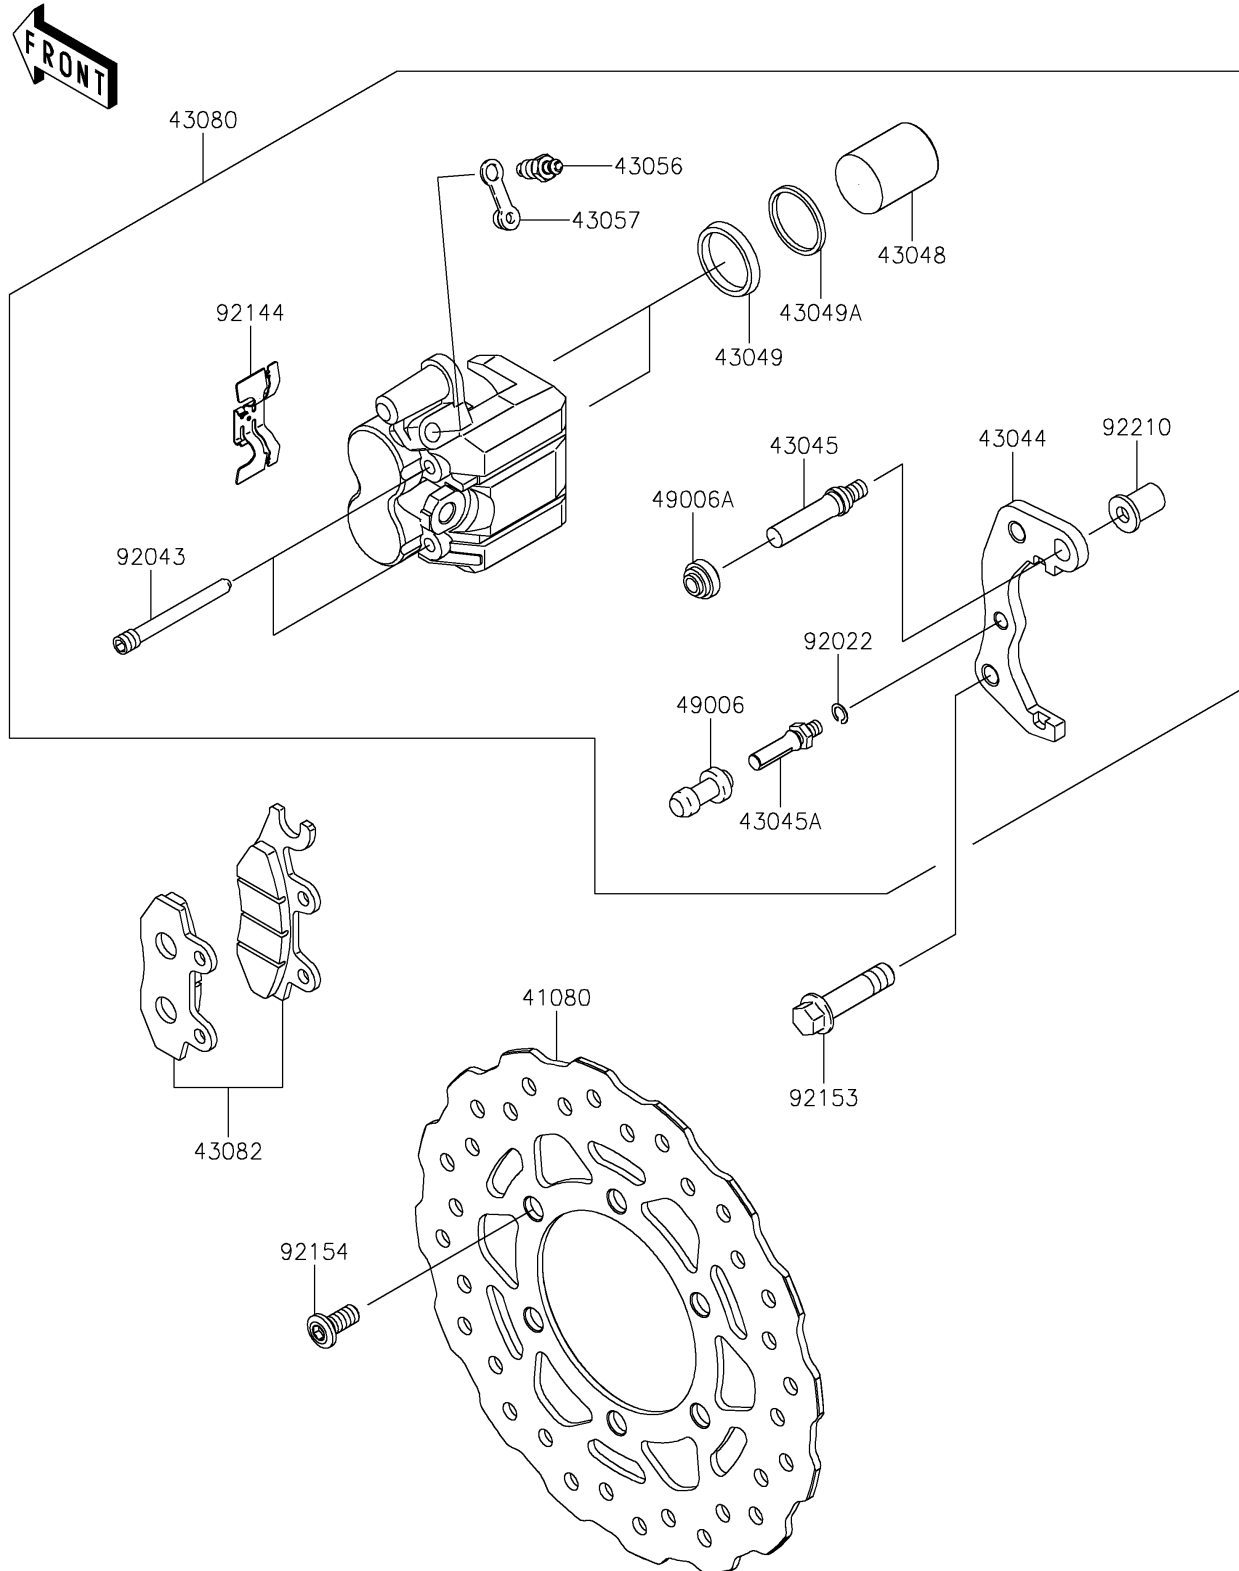

2026 KLX[®] 230R S

PARTS DIAGRAM

Front Brake

F2292

2026 KLX[®] 230R S

PARTS LIST

Front Brake

ITEM NAME	PART NUMBER	QUANTITY
DISC,FR (Ref # 41080)	41080-0701	1
HOLDER-COMP-CALIPER (Ref # 43044)	43044-0049	1
SHAFT-CALIPER (Ref # 43045)	43045-0004	1
SHAFT-CALIPER (Ref # 43045A)	43045-1010	1
PISTON-CALIPER (Ref # 43048)	43048-0010	2
PACKING,PISTON SEAL (Ref # 43049)	43049-1060	2
PACKING,PISTON SEAL (Ref # 43049A)	43049-1061	2
BREATHER-BRAKE (Ref # 43056)	43056-0004	1
CAP-BREATHER (Ref # 43057)	43057-1001	1
CALIPER-SUB-ASSY,FR (Ref # 43080)	43080-0211	1
PAD-ASSY-BRAKE (Ref # 43082)	43082-0100	1
BOOT,CALIPER (Ref # 49006)	49006-1088	1
BOOT,CALIPER (Ref # 49006A)	49006-1242	1
WASHER,WAVE (Ref # 92022)	92022-1373	1
PIN,HANGER (Ref # 92043)	92043-1416	2
SPRING,PAD (Ref # 92144)	92144-1847	1
BOLT,FLANGED,10X41 (Ref # 92153)	92153-0587	2
BOLT,SOCKET,8X18 (Ref # 92154)	92154-3951	6
NUT (Ref # 92210)	92210-0615	1