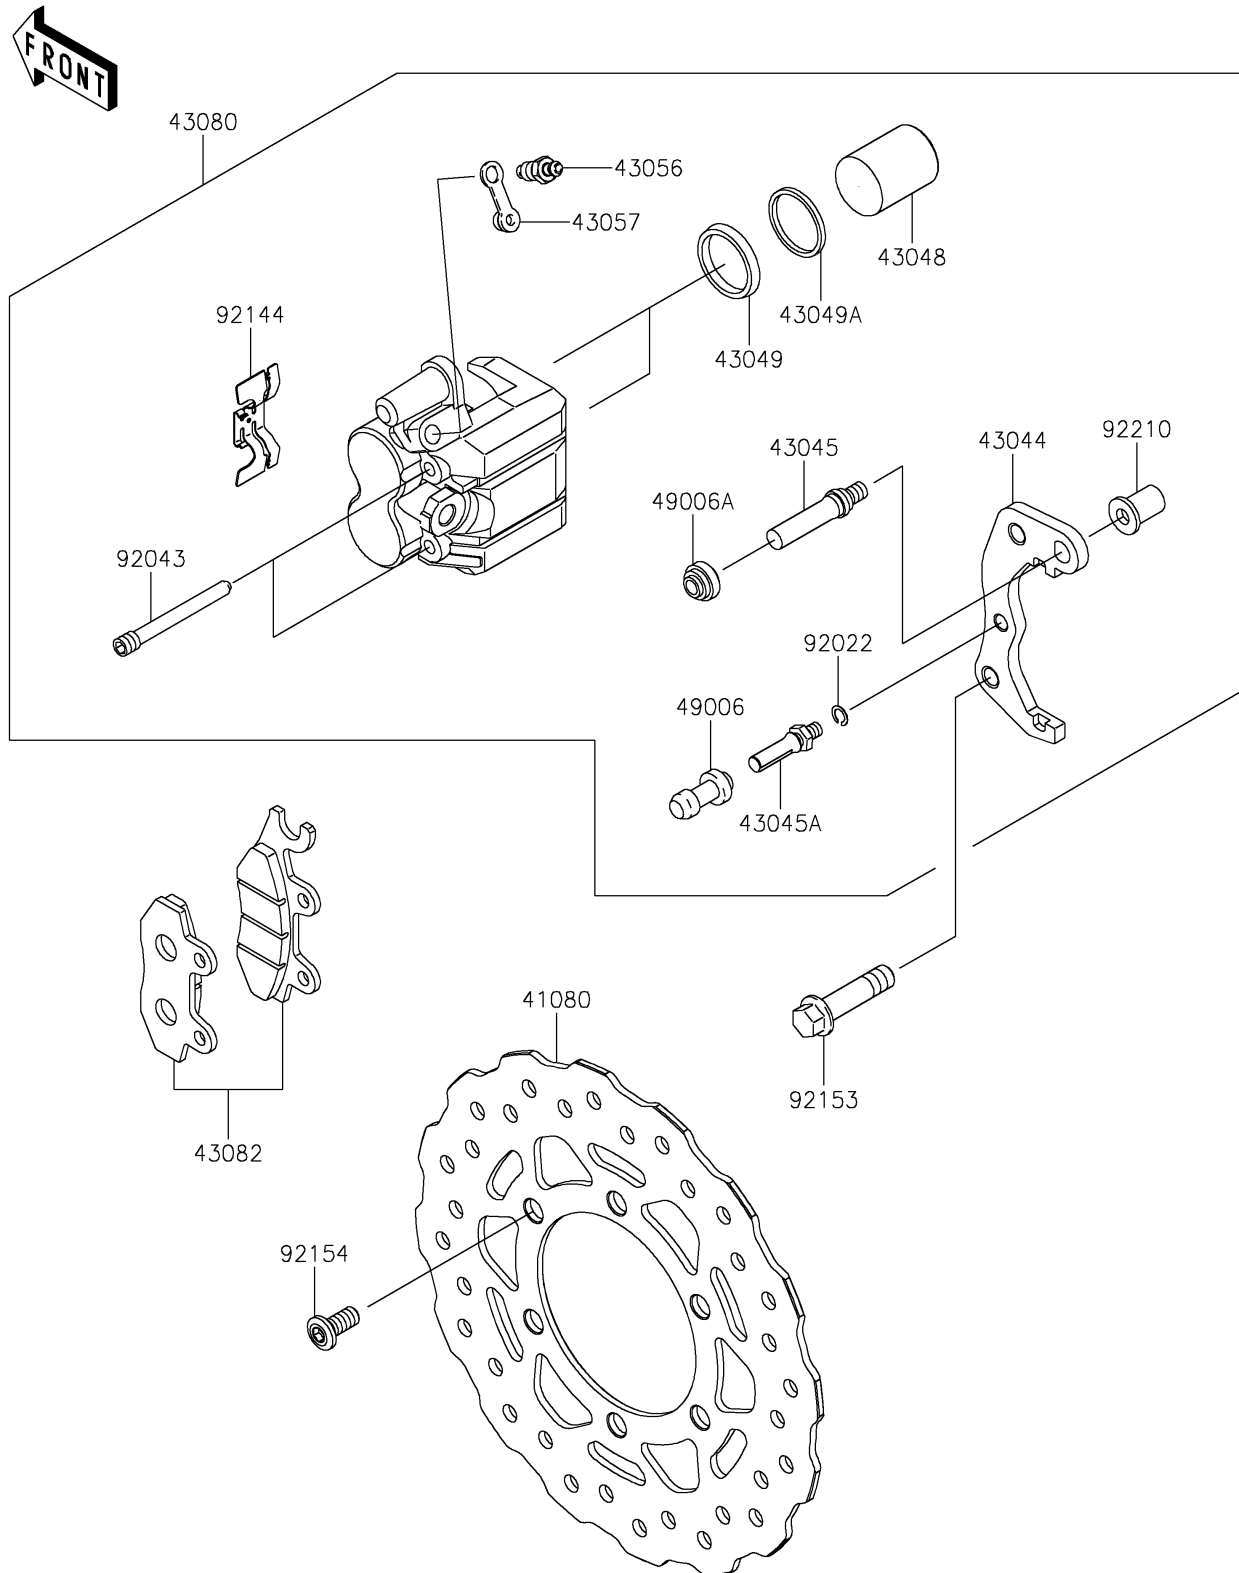

2025 KLX[®]230R S

PARTS DIAGRAM

Front Brake

F2292

2025 KLX[®] 230R S

PARTS LIST

Front Brake

ITEM NAME	PART NUMBER	QUANTITY
DISC,FR (Ref # 41080)	41080-0701	1
HOLDER-COMP-CALIPER (Ref # 43044)	43044-0049	1
SHAFT-CALIPER (Ref # 43045)	43045-0004	1
SHAFT-CALIPER (Ref # 43045A)	43045-1010	1
PISTON-CALIPER (Ref # 43048)	43048-0010	2
PACKING,PISTON SEAL (Ref # 43049)	43049-1060	2
PACKING,PISTON SEAL (Ref # 43049A)	43049-1061	2
BREATHER-BRAKE (Ref # 43056)	43056-0004	1
CAP-BREATHER (Ref # 43057)	43057-1001	1
CALIPER-SUB-ASSY,FR (Ref # 43080)	43080-0211	1
PAD-ASSY-BRAKE (Ref # 43082)	43082-0100	1
BOOT,CALIPER (Ref # 49006)	49006-1088	1
BOOT,CALIPER (Ref # 49006A)	49006-1242	1
WASHER,WAVE (Ref # 92022)	92022-1373	1
PIN,HANGER (Ref # 92043)	92043-1416	2
SPRING,PAD (Ref # 92144)	92144-1847	1
BOLT,FLANGED,10X41 (Ref # 92153)	92153-0587	2
BOLT,SOCKET,8X18 (Ref # 92154)	92154-3951	6
NUT (Ref # 92210)	92210-0615	1