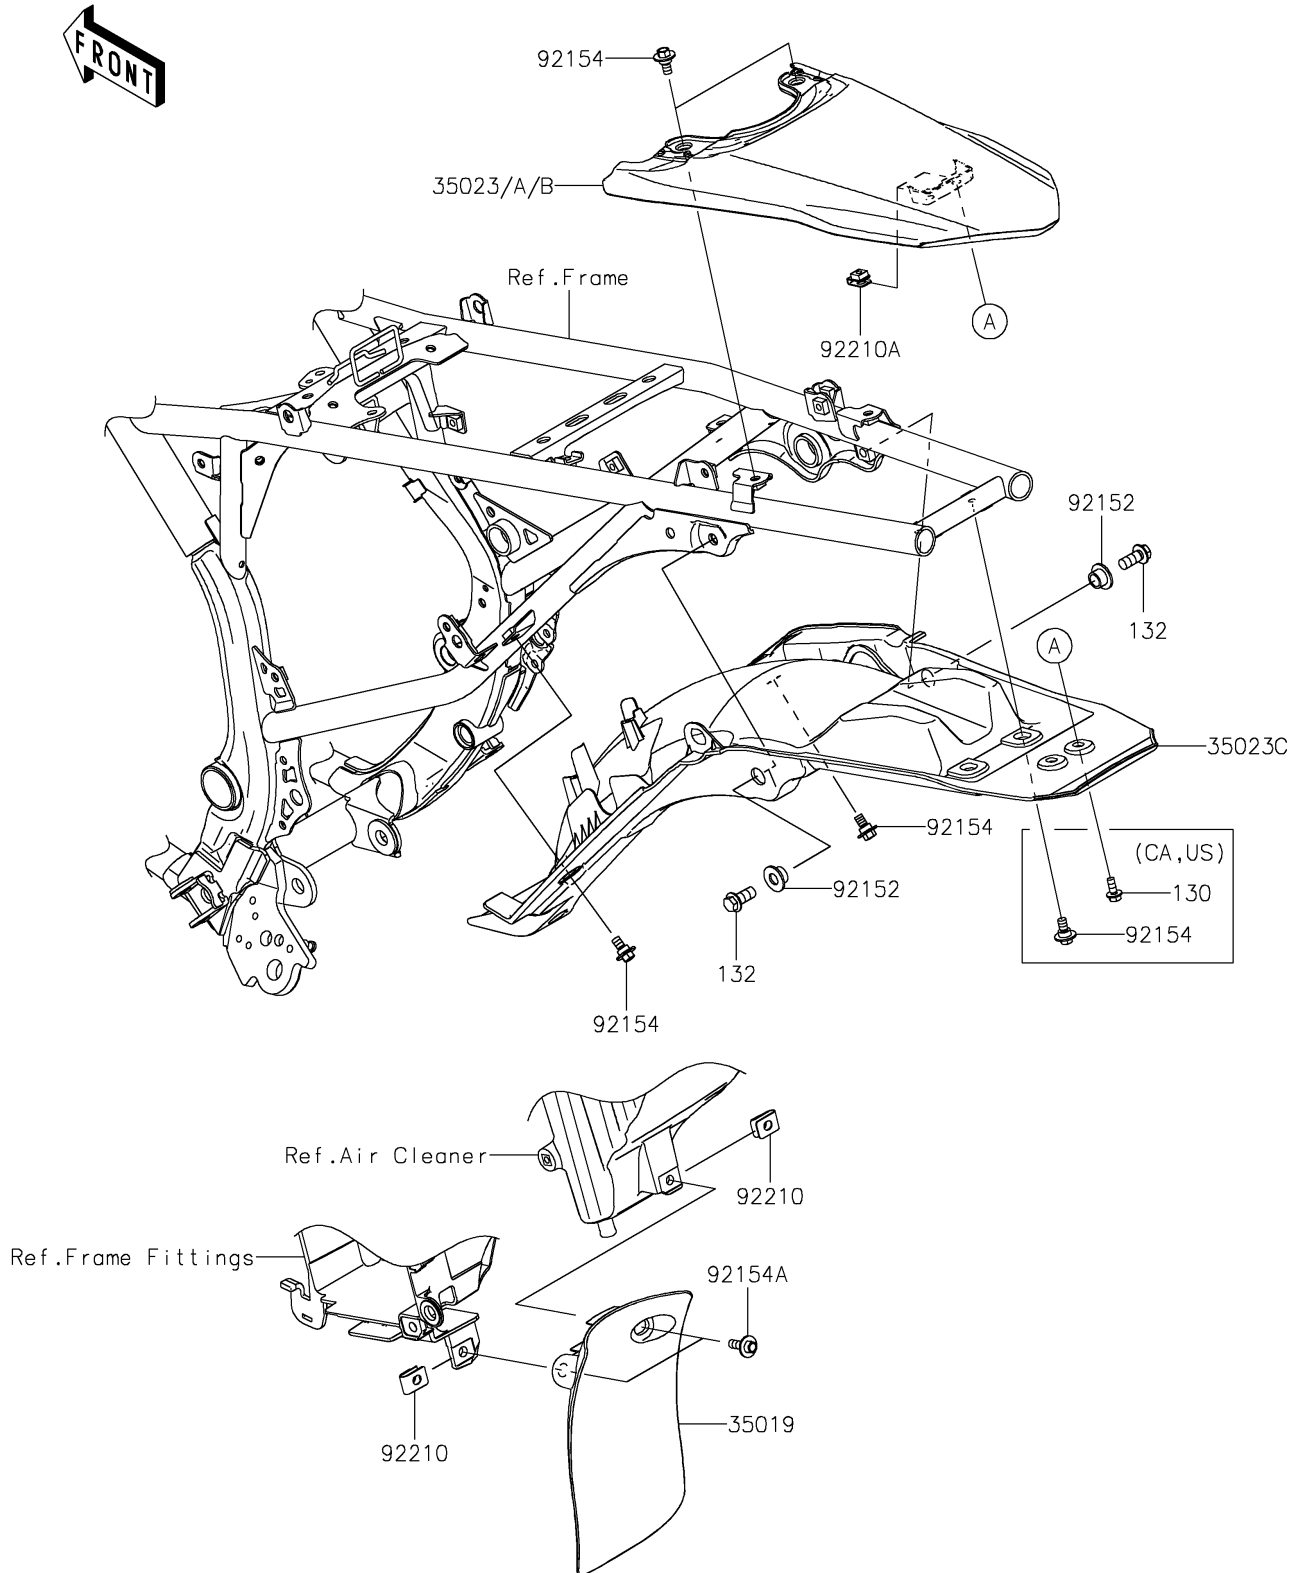

2026 KLX230R S

PARTS DIAGRAM

Rear Fender(s)

F2172

2026 KLX230R S

PARTS LIST

Rear Fender(s)

ITEM NAME	PART NUMBER	QUANTITY
FLAP (Ref # 35019)	35019-0664	1
FENDER-REAR,B.WHITE (Ref # 35023)	35023-0502-266	1
FENDER-REAR,L.GREEN (Ref # 35023A)	35023-0502-290	1
FENDER-REAR,B.GRAY (Ref # 35023B)	35023-0502-67A	1
FENDER-REAR (Ref # 35023C)	35023-0504	1
COLLAR (Ref # 92152)	92152-2542	2
BOLT,FLANGED,6X13 (Ref # 92154)	92154-4411	6
BOLT,FLANGED,6X14 (Ref # 92154A)	92154-7286	2
NUT,6MM (Ref # 92210)	92210-0218	2
NUT,PLATE,5MM (Ref # 92210A)	92210-0262	2
BOLT-FLANGED,5X12 (Ref # 130)	130BB0512	2
BOLT-FLANGED-SMALL,8X18 (Ref # 132)	132BA0818	2
BOLT,FLANGED,6X13 (Ref # 92154)	92154-4411	4