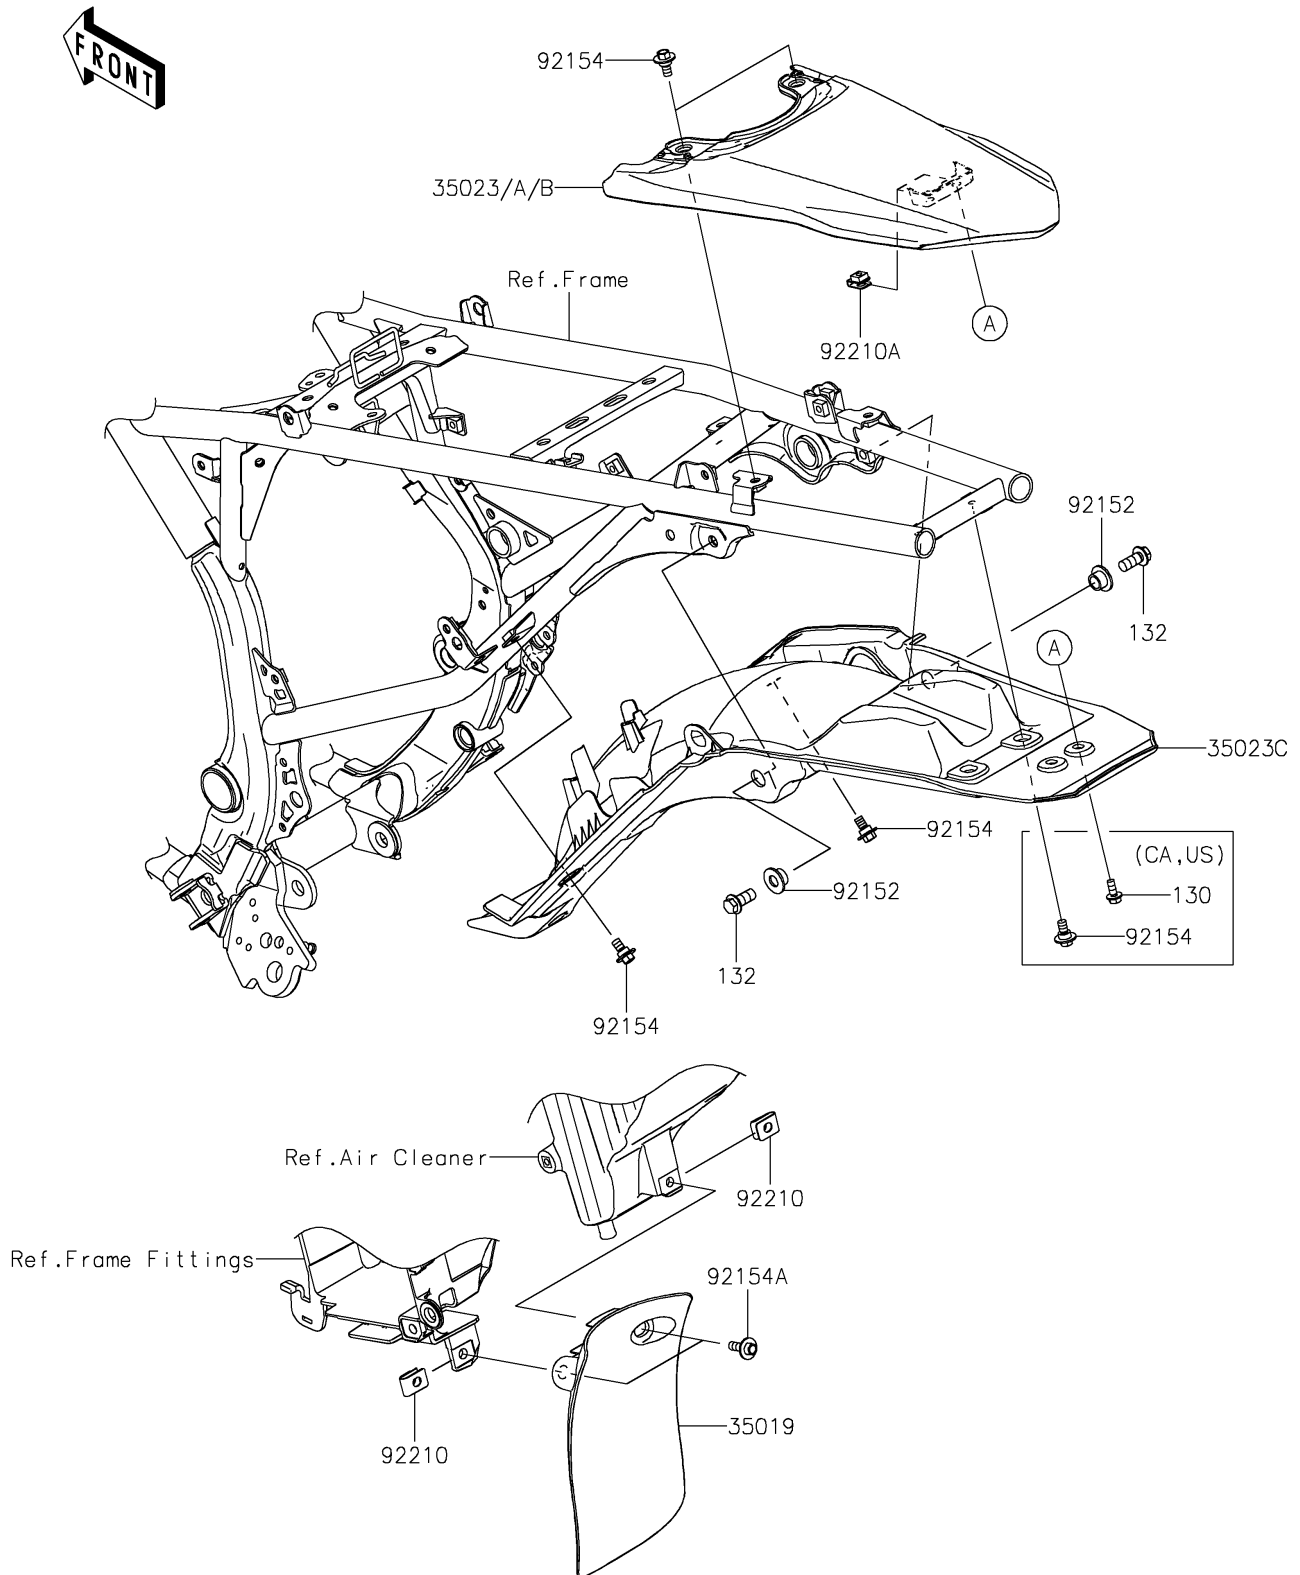

2025 KLX230R S

PARTS DIAGRAM

Rear Fender(s)

F2172

2025 KLX230R S

PARTS LIST

Rear Fender(s)

ITEM NAME	PART NUMBER	QUANTITY
FLAP (Ref # 35019)	35019-0664	1
FENDER-REAR,L.GREEN (Ref # 35023A)	35023-0502-290	1
FENDER-REAR,B.GRAY (Ref # 35023B)	35023-0502-67A	1
FENDER-REAR (Ref # 35023C)	35023-0504	1
COLLAR (Ref # 92152)	92152-2542	2
BOLT,FLANGED,6X13 (Ref # 92154)	92154-4411	6
BOLT,FLANGED,6X14 (Ref # 92154A)	92154-7286	2
NUT,6MM (Ref # 92210)	92210-0218	2
NUT,PLATE,5MM (Ref # 92210A)	92210-0262	2
BOLT-FLANGED,5X12 (Ref # 130)	130BB0512	2
BOLT-FLANGED-SMALL,8X18 (Ref # 132)	132BA0818	2
BOLT,FLANGED,6X13 (Ref # 92154)	92154-4411	4