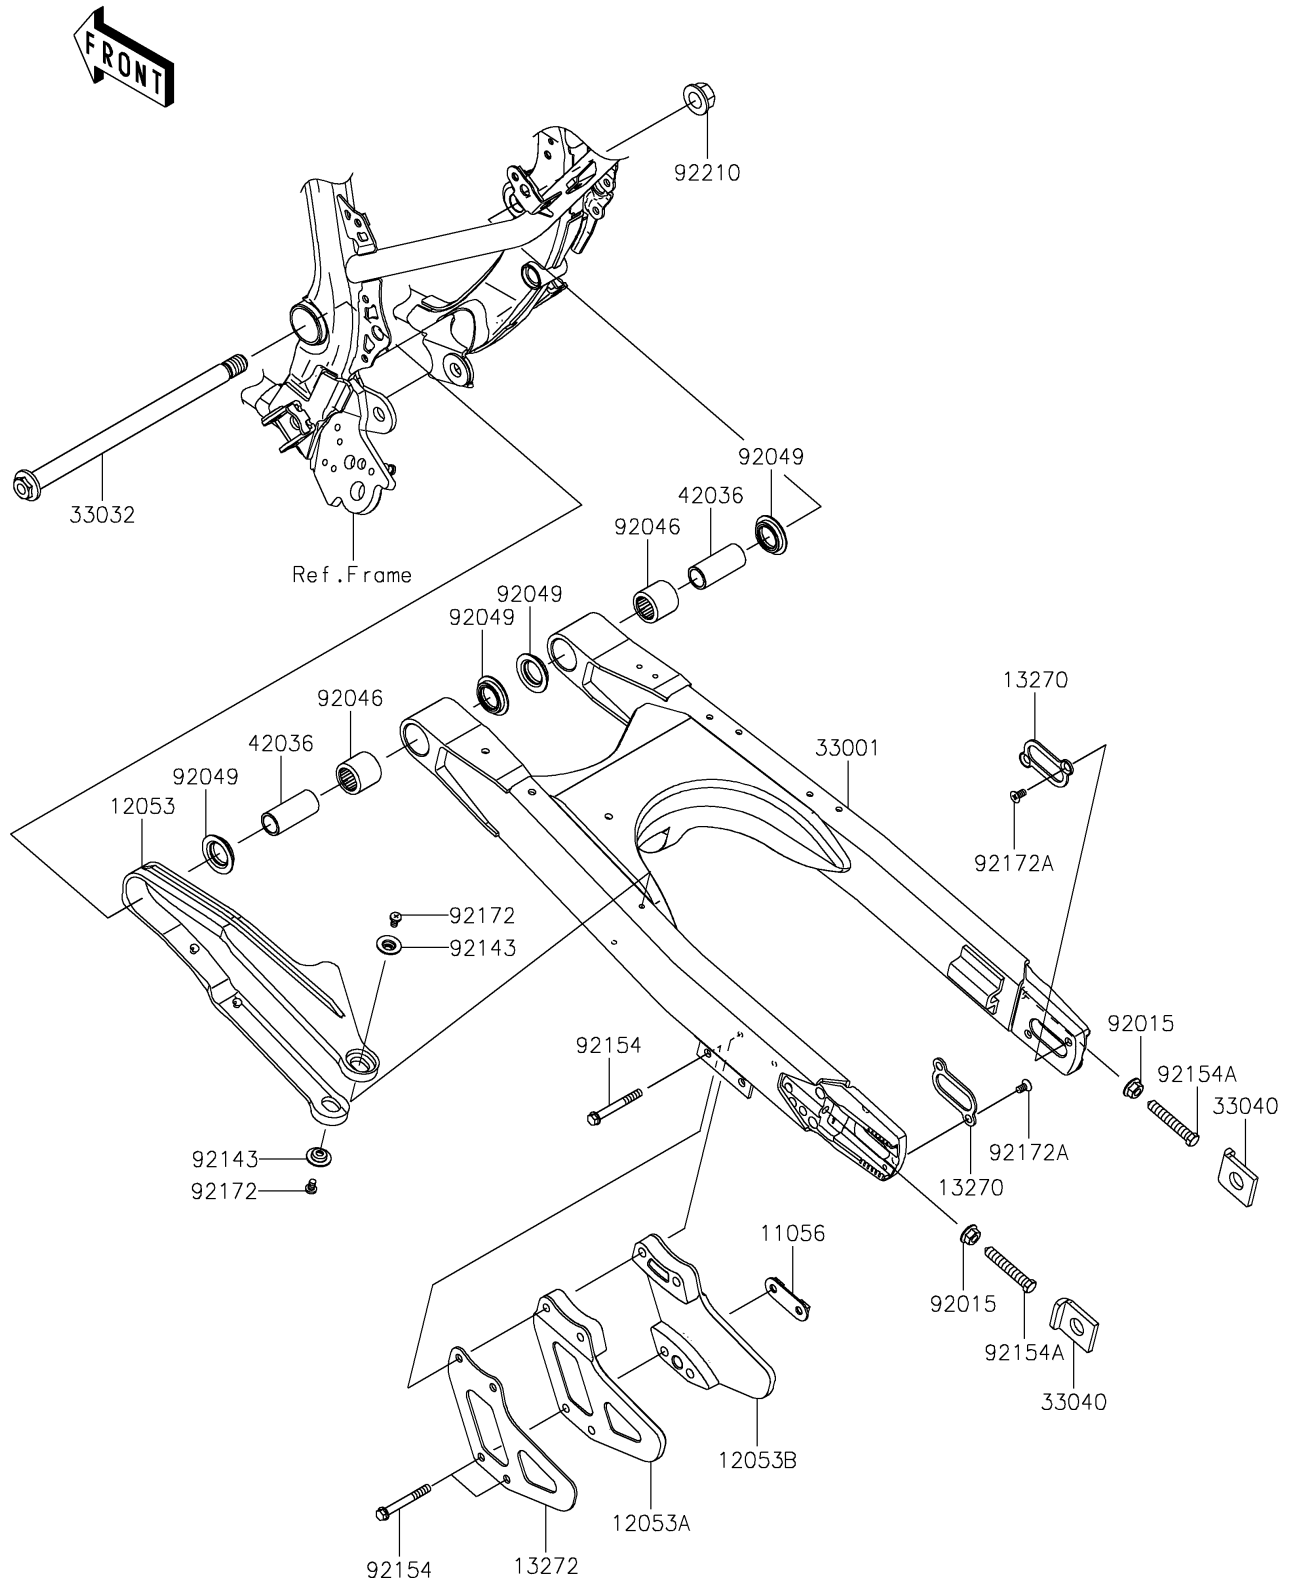

2025 KLX230R S

PARTS DIAGRAM

Swingarm

F2141

2025 KLX230R S

PARTS LIST

Swingarm

ITEM NAME	PART NUMBER	QUANTITY
BRACKET,WITH NUT (Ref # 11056)	11056-2396	1
GUIDE-CHAIN (Ref # 12053)	12053-0267	1
GUIDE-CHAIN,OUTER (Ref # 12053A)	12053-0268	1
GUIDE-CHAIN,INNER (Ref # 12053B)	12053-0269	1
PLATE (Ref # 13270)	13270-1899	2
PLATE,GUIDE-CHAIN (Ref # 13272)	13272-2610	1
ARM-COMP-SWING (Ref # 33001)	33001-0709	1
SHAFT-SWING ARM,15X243 (Ref # 33032)	33032-0060	1
ADJUSTER-CHAIN (Ref # 33040)	33040-0032	2
SLEEVE,15X20X46 (Ref # 42036)	42036-0831	2
NUT,FLANGED,8MM (Ref # 92015)	92015-1014	2
BEARING-NEEDLE,BM202726 (Ref # 92046)	92046-1110	2
SEAL-OIL (Ref # 92049)	92049-0849	4
COLLAR (Ref # 92143)	92143-1676	2
BOLT,FLANGED,6X50 (Ref # 92154)	92154-1193	4
BOLT,8X46 (Ref # 92154A)	92154-4367	2
SCREW,5X8 (Ref # 92172)	92172-1540	2
SCREW,5X10 (Ref # 92172A)	92172-1541	4
NUT,14MM (Ref # 92210)	92210-1990	1