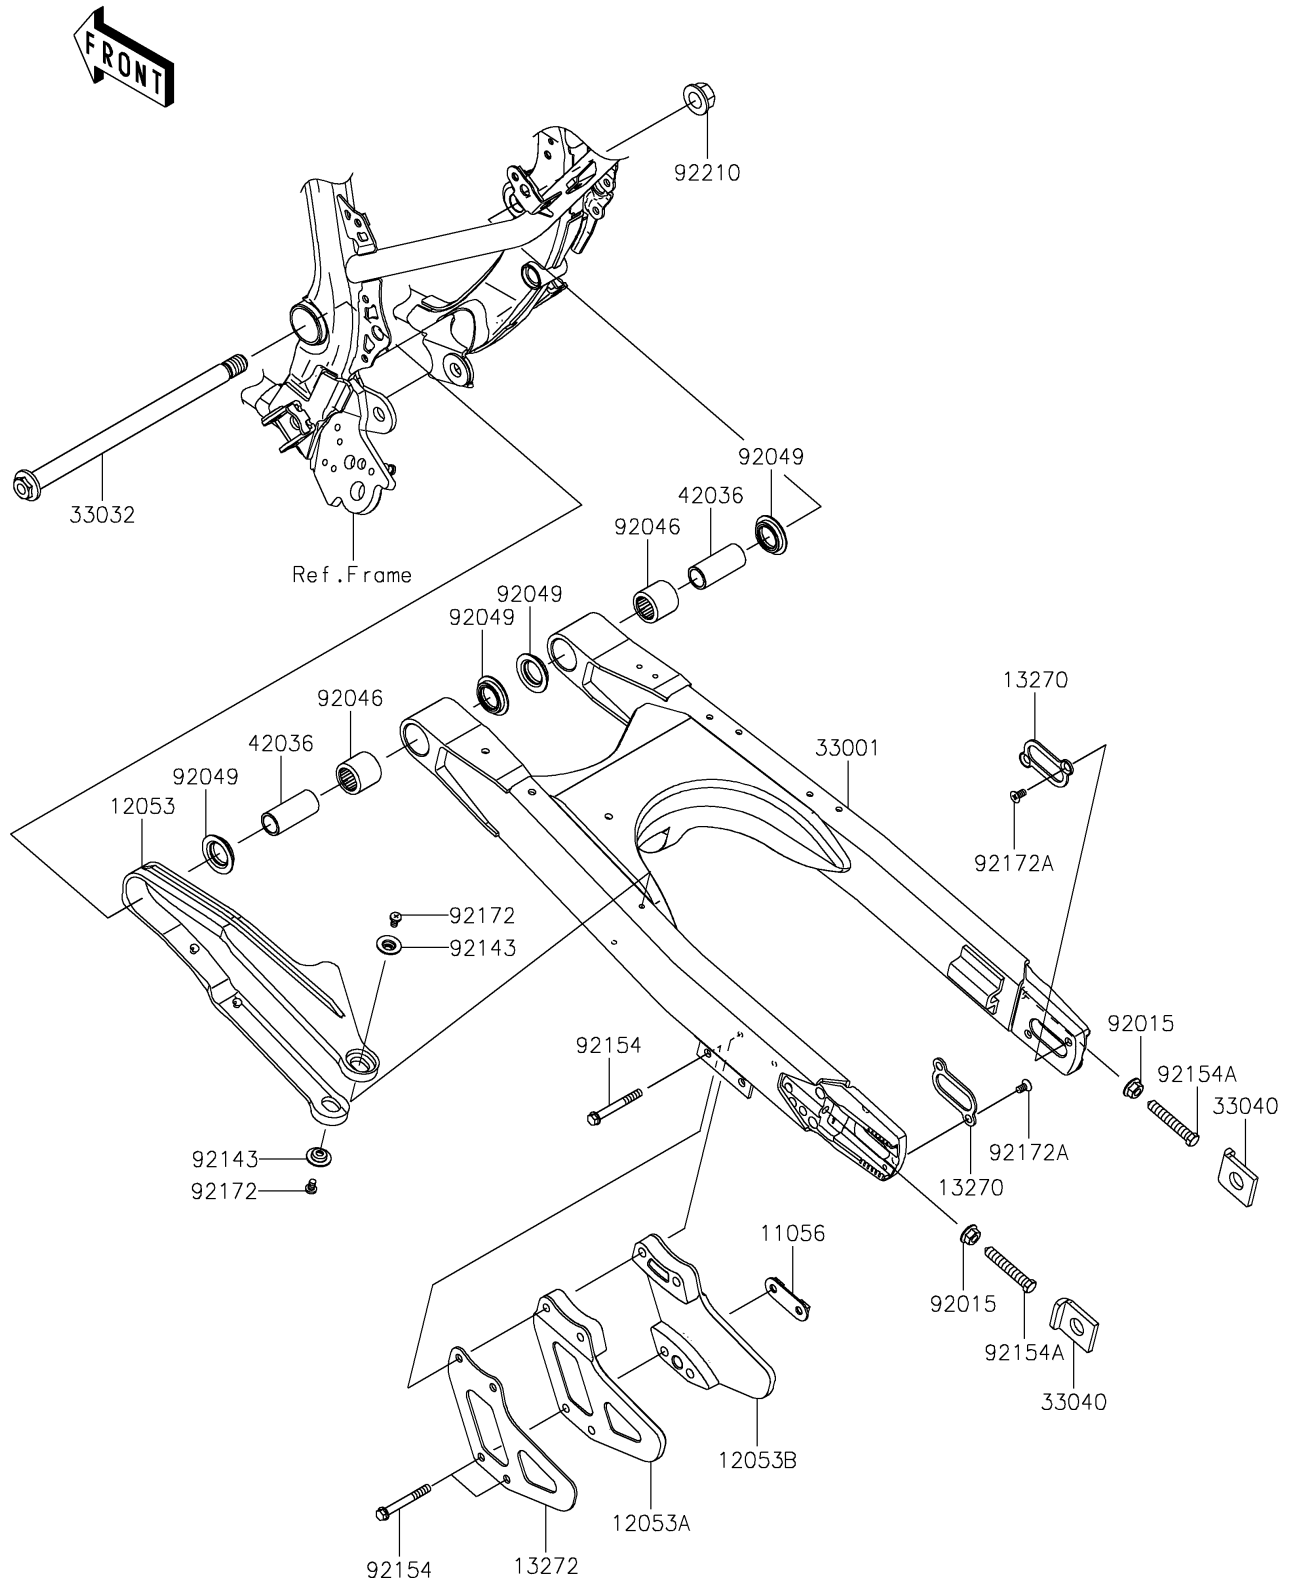

2025 KLX[®]230R S

PARTS DIAGRAM

Swingarm

F2141

2025 KLX[®] 230R S

PARTS LIST

Swingarm

ITEM NAME	PART NUMBER	QUANTITY
BRACKET,WITH NUT (Ref # 11056)	11056-2396	1
GUIDE-CHAIN (Ref # 12053)	12053-0267	1
GUIDE-CHAIN,OUTER (Ref # 12053A)	12053-0268	1
GUIDE-CHAIN,INNER (Ref # 12053B)	12053-0269	1
PLATE (Ref # 13270)	13270-1899	2
PLATE,GUIDE-CHAIN (Ref # 13272)	13272-2610	1
ARM-COMP-SWING (Ref # 33001)	33001-0709	1
SHAFT-SWING ARM,15X243 (Ref # 33032)	33032-0060	1
ADJUSTER-CHAIN (Ref # 33040)	33040-0032	2
SLEEVE,15X20X46 (Ref # 42036)	42036-0831	2
NUT,FLANGED,8MM (Ref # 92015)	92015-1014	2
BEARING-NEEDLE,BM202726 (Ref # 92046)	92046-1110	2
SEAL-OIL (Ref # 92049)	92049-0849	4
COLLAR (Ref # 92143)	92143-1676	2
BOLT,FLANGED,6X50 (Ref # 92154)	92154-1193	4
BOLT,8X46 (Ref # 92154A)	92154-4367	2
SCREW,5X8 (Ref # 92172)	92172-1540	2
SCREW,5X10 (Ref # 92172A)	92172-1541	4
NUT,14MM (Ref # 92210)	92210-1990	1