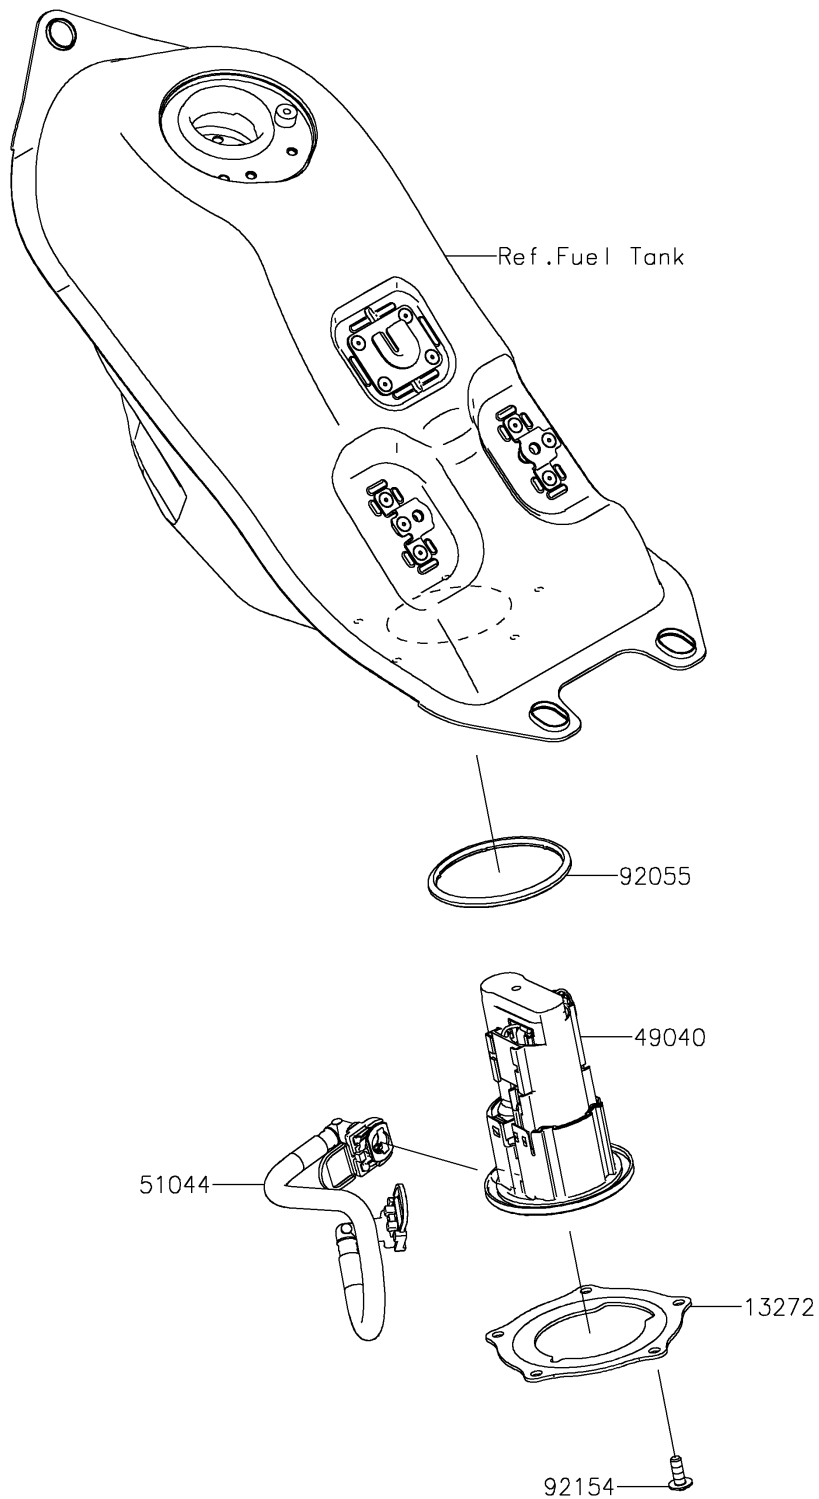

2025 KLX® 230R S

PARTS DIAGRAM

Fuel Pump

Kawasaki

Let the Good Times Roll®

E1520