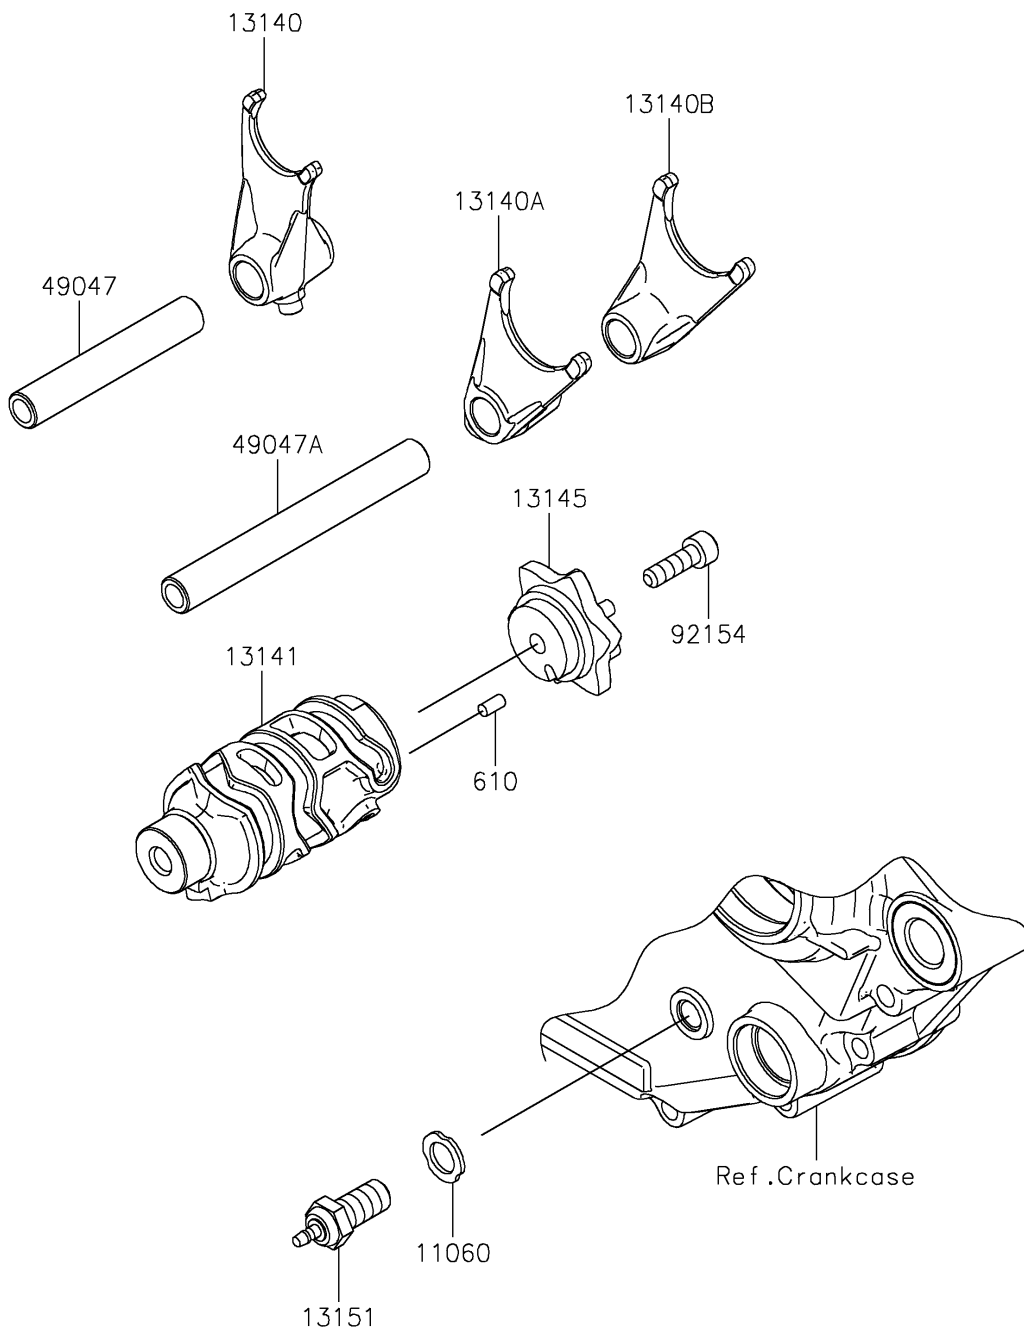

# 2025 KLX<sup>®</sup> 230R S

## PARTS DIAGRAM

## PARTS LIST

Gear Change Drum/Shift Fork(s)

**ITEM NAME**

**PART NUMBER**

**QUANTITY**

---