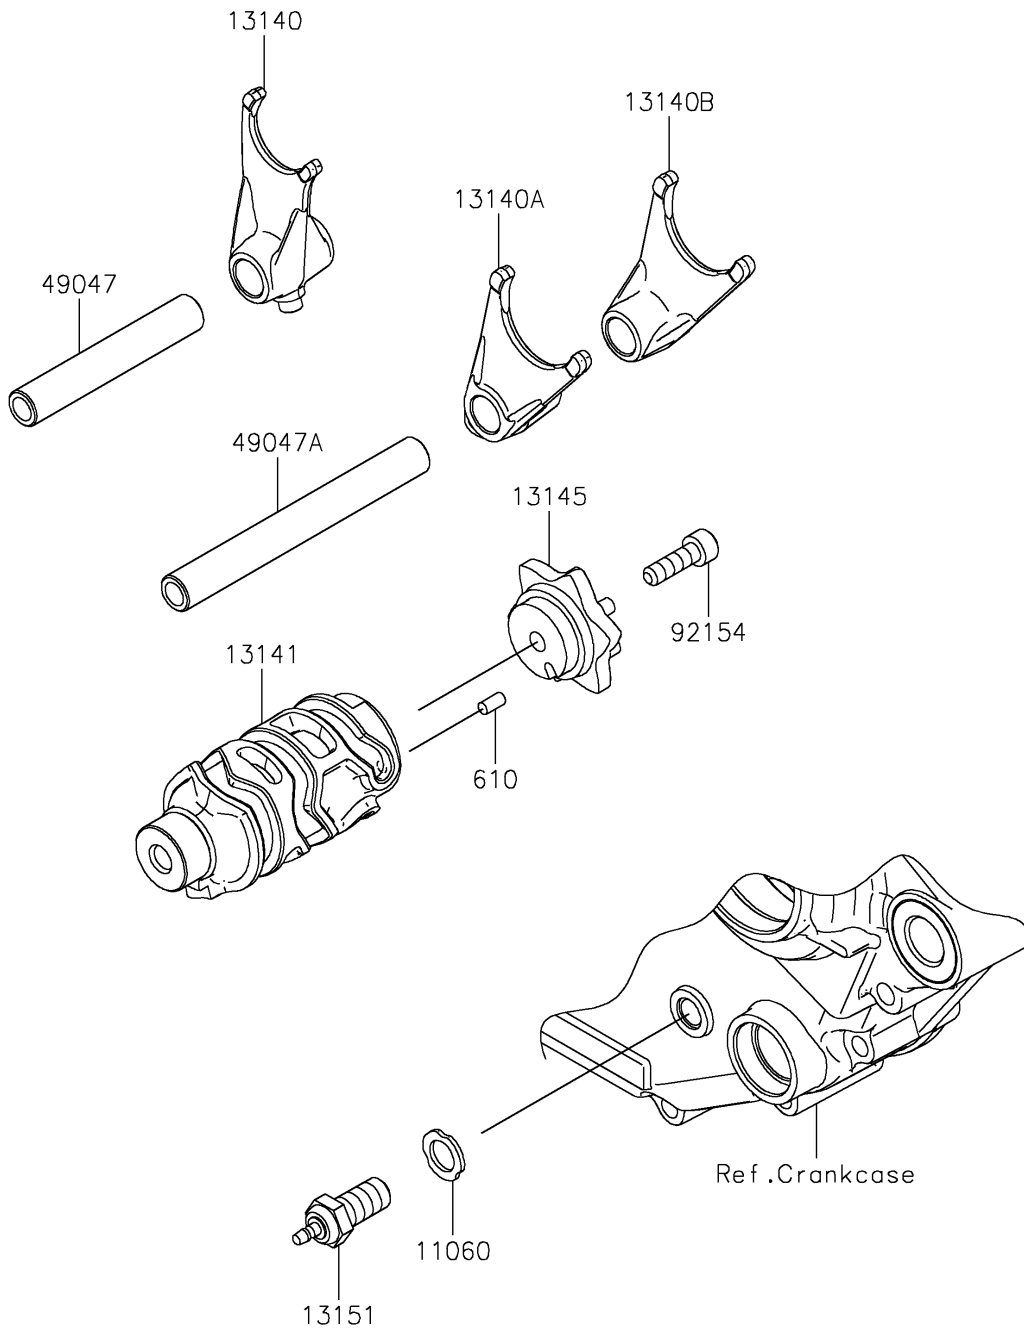

2026 KLX230R S

PARTS DIAGRAM

Gear Change Drum/Shift Fork(s)

E1362

2026 KLX230R S

PARTS LIST

Gear Change Drum/Shift Fork(s)

ITEM NAME	PART NUMBER	QUANTITY
GASKET,10.5X16X1.5 (Ref # 11060)	11060-1676	1
FORK-SHIFT,INPUT (Ref # 13140)	13140-0678	1
FORK-SHIFT,OUTPUT LH (Ref # 13140A)	13140-0679	1
FORK-SHIFT,OUTPUT RH (Ref # 13140B)	13140-0680	1
DRUM-CHANGE (Ref # 13141)	13141-0619	1
CAM-CHANGE DRUM (Ref # 13145)	13145-0574	1
SWITCH-COMP,NEUTRAL (Ref # 13151)	13151-0589	1
ROD-SHIFT,INPUT (Ref # 49047)	49047-0642	1
ROD-SHIFT,OUTPUT (Ref # 49047A)	49047-0643	1
BOLT,6X20 (Ref # 92154)	92154-7474	1
ROLLER,4X8 (Ref # 610)	610A0408	1