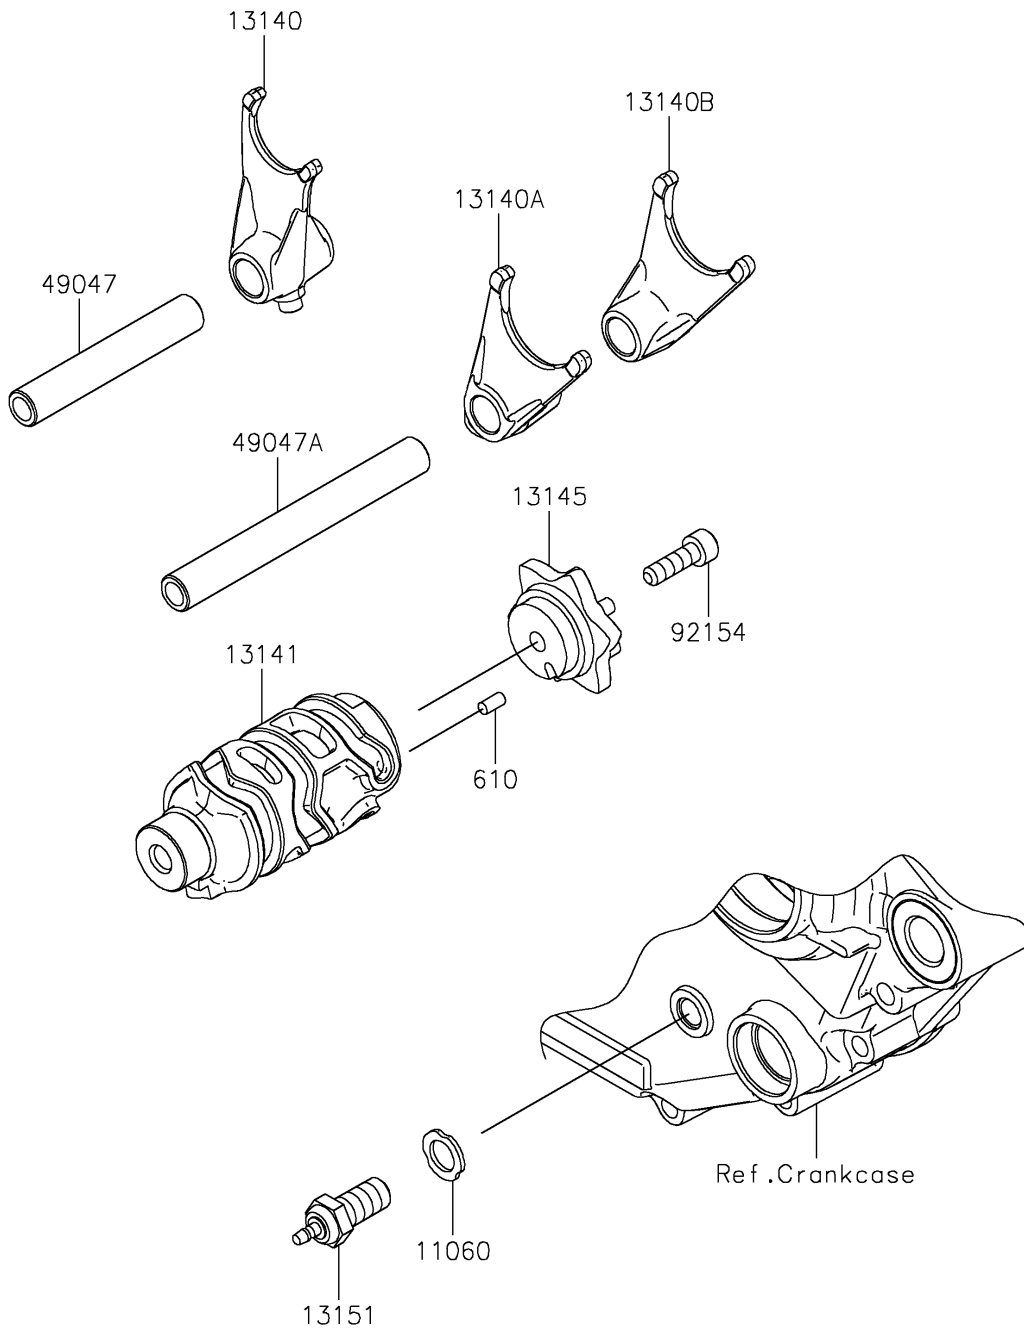

2026 KLX[®] 230R S

PARTS DIAGRAM

Gear Change Drum/Shift Fork(s)

E1362

2026 KLX[®] 230R S

PARTS LIST

Gear Change Drum/Shift Fork(s)

ITEM NAME	PART NUMBER	QUANTITY
GASKET,10.5X16X1.5 (Ref # 11060)	11060-1676	1
FORK-SHIFT,INPUT (Ref # 13140)	13140-0678	1
FORK-SHIFT,OUTPUT LH (Ref # 13140A)	13140-0679	1
FORK-SHIFT,OUTPUT RH (Ref # 13140B)	13140-0680	1
DRUM-CHANGE (Ref # 13141)	13141-0619	1
CAM-CHANGE DRUM (Ref # 13145)	13145-0574	1
SWITCH-COMP,NEUTRAL (Ref # 13151)	13151-0589	1
ROD-SHIFT,INPUT (Ref # 49047)	49047-0642	1
ROD-SHIFT,OUTPUT (Ref # 49047A)	49047-0643	1
BOLT,6X20 (Ref # 92154)	92154-7474	1
ROLLER,4X8 (Ref # 610)	610A0408	1